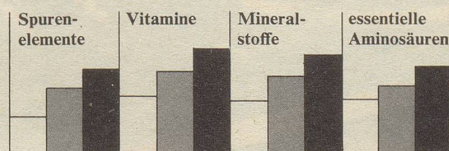

Aufbaustoff im selbstzubereiteten Futter, wirksam pro Woche
 notwendige Aufbaustoffe pro Woche
 Aufbaustoffe wirksam mit 3 Chappi-Fütterungen pro Woche

Zur Abwechslung gibt's Chappi mit Rind oder Chappi mit Huhn und Gemüse.