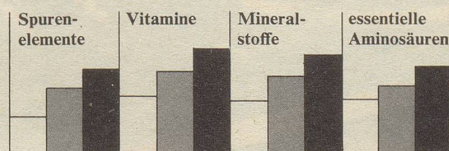

### Auf die richtige Nahrung kommt es an

Auch wenn Sie sein Futter liebevoll selbst zubereiten, sind die lebenswichtigen Nähr- und Aufbaustoffe oft unvollständig und unausgewogen. Fehlen aber z. B. die Vitamine, werden auch die anderen Aufbaustoffe nicht voll wirksam. So entstehen Mangelschäden.

### Mangelschäden

Weitere Folgen unausgewogener Ernährung sind stumpfes Fell, Haarausfall, schadhaftes Gebiss, Hautentzündungen, Sehschwäche und Stoffwechselstörungen.

**Der Biologe Dr. E. Hooss sagt:**  
«Chappi enthält alle notwendigen Aufbaustoffe»

Chappi ist die gesunde Vollnahrung mit fleischigen Stücken. Sie enthält alle notwendigen Aufbau-

stoffe in ausgewogenen Mengen. Die folgende Tabelle zeigt die Wirksamkeit der Aufbaustoffe, verglichen mit dem Mindestbedarf eines Hundes pro Woche.