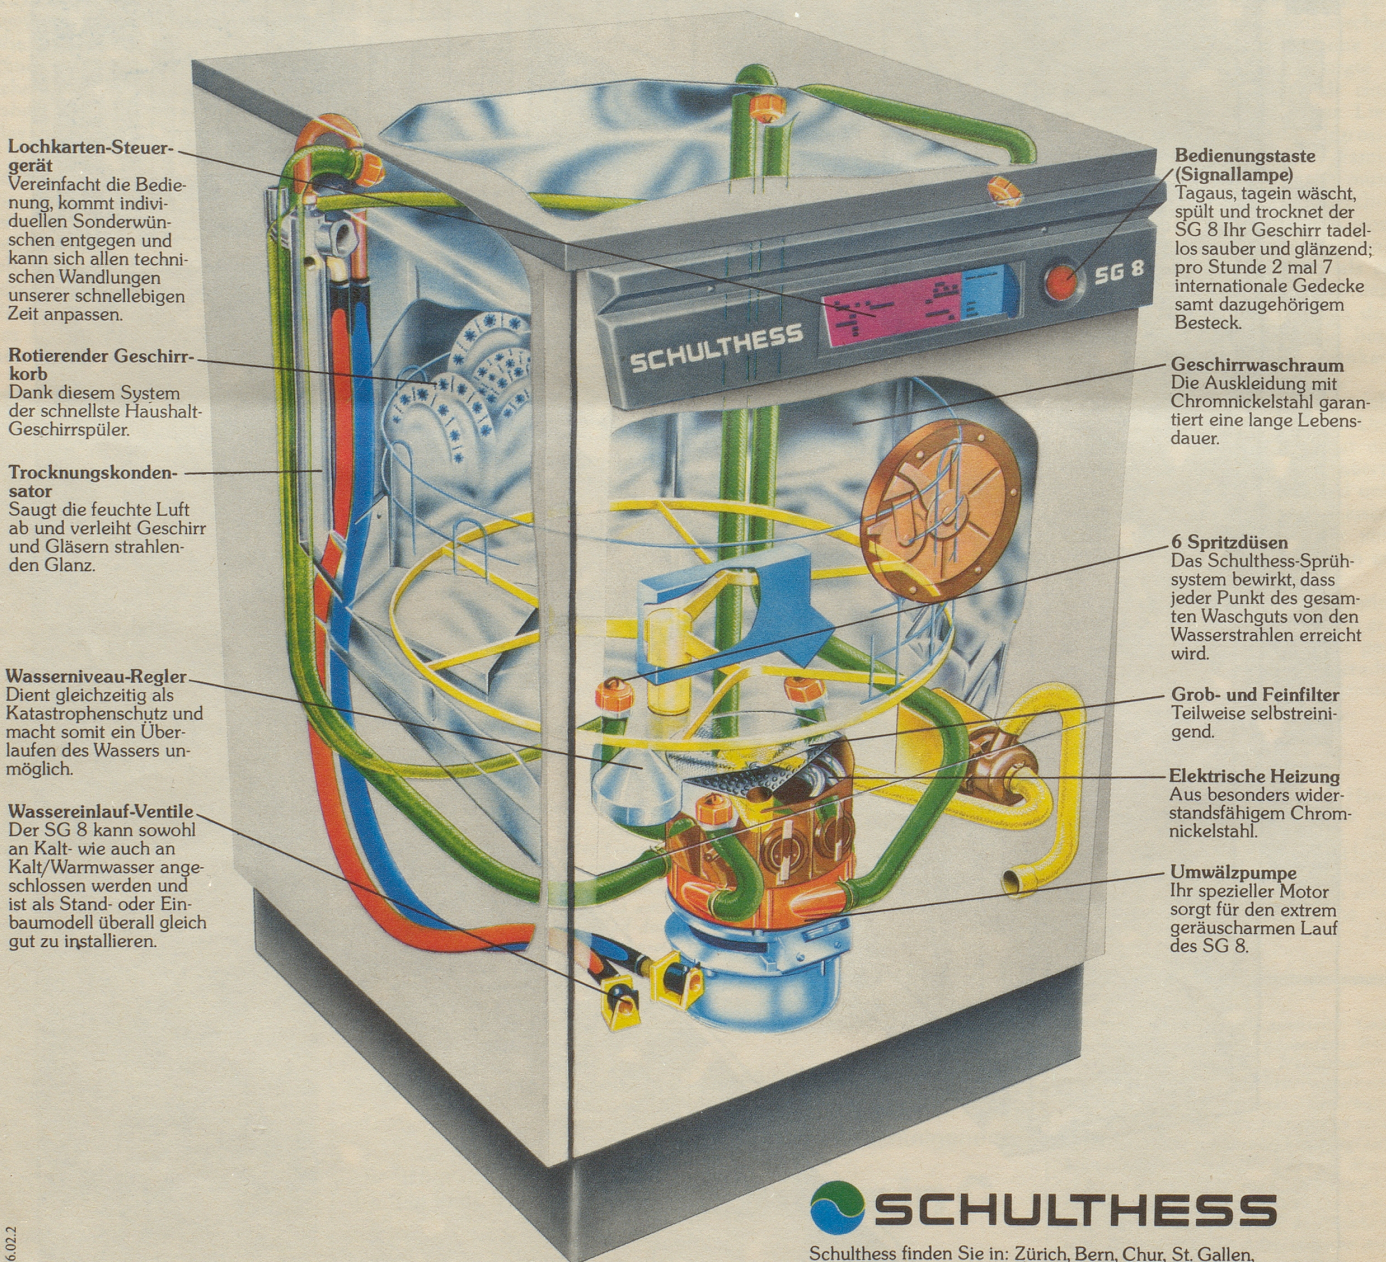

Das SIH prüft den SG 8.

(Schweizerisches Institut für Hauswirtschaft) (Schulthess Geschirrspülautomat)

Und empfiehlt ihn.

Was wollen Sie mehr!

Auszug aus dem Prüfungsbericht:

«Abwaschleistung sehr gut; Trocknungsleistung sehr gut; Ein- und Ausräumen gut; Geschirrspül- und Glanz Trocknungsmittelzugabe sehr gut; Bedienungselemente gut; Reinigung des Maschineninnenraums sehr gut; Aussenreinigung gut.»
Sehr gut!

PS: Wenn Sie den gesamten Prüfungsbericht kennen möchten, schicken wir ihn Ihnen gerne zu. Telefonieren Sie unter der Nummer 01/ 36 73 50.

Lochkarten-Steuergerät
Vereinfacht die Bedienung, kommt individuellen Sonderwünschen entgegen und kann sich allen technischen Wandlungen unserer schnellleibigen Zeit anpassen.

Rotierender Geschirrkorb
Dank diesem System der schnellste Haushalt-Geschirrspüler.

Trocknungskondensator
Saugt die feuchte Luft ab und verleiht Geschirr und Gläsern strahlenden Glanz.

Wasserniveau-Regler
Dient gleichzeitig als Katastrophenschutz und macht somit ein Überlaufen des Wassers unmöglich.

Wassereinfluss-Ventile
Der SG 8 kann sowohl an Kalt- wie auch an Kalt/Warmwasser angeschlossen werden und ist als Stand- oder Einbaumodell überall gleich gut zu installieren.

Bedienungstaste (Signallampe)
Tagaus, tagein wäscht, spült und trocknet der SG 8 Ihr Geschirr tadellos sauber und glänzend; pro Stunde 2 mal 7 internationale Gedecke samt dazugehörigem Besteck.

Geschirrwaschraum
Die Auskleidung mit Chromnickelstahl garantiert eine lange Lebensdauer.

6 Spritzdüsen
Das Schulthess-Sprühsystem bewirkt, dass jeder Punkt des gesamten Waschguts von den Wasserstrahlen erreicht wird.

Grob- und Feinfilter
Teilweise selbstreinigend.

Elektrische Heizung
Aus besonders widerstandsfähigem Chromnickelstahl.

Umwälzpumpe
Ihr spezieller Motor sorgt für den extrem geräuscharmen Lauf des SG 8.

SCHULTHESS

Schulthess finden Sie in: Zürich, Bern, Chur, St. Gallen, Gd. Saconnex GE, Lausanne, Cressier NE, Lugano-Viganello, Basel (Sanitär Kuhn AG).