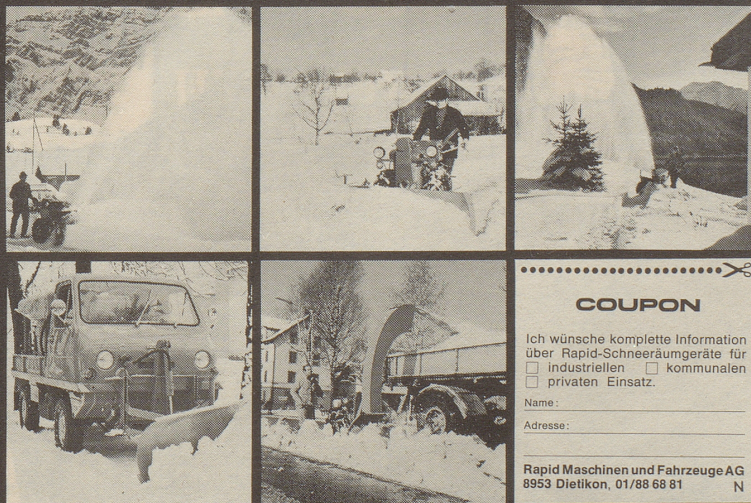

COUPON

Ich wünsche komplette Information über Rapid-Schneeräumgeräte für
☐ industriellen ☐ kommunalen
☐ privaten Einsatz.

Name: _____

Adresse: _____

Rapid Maschinen und Fahrzeuge AG
8953 Dietikon, 01/88 68 81 N

Rapid für rationelle Schneeräumung