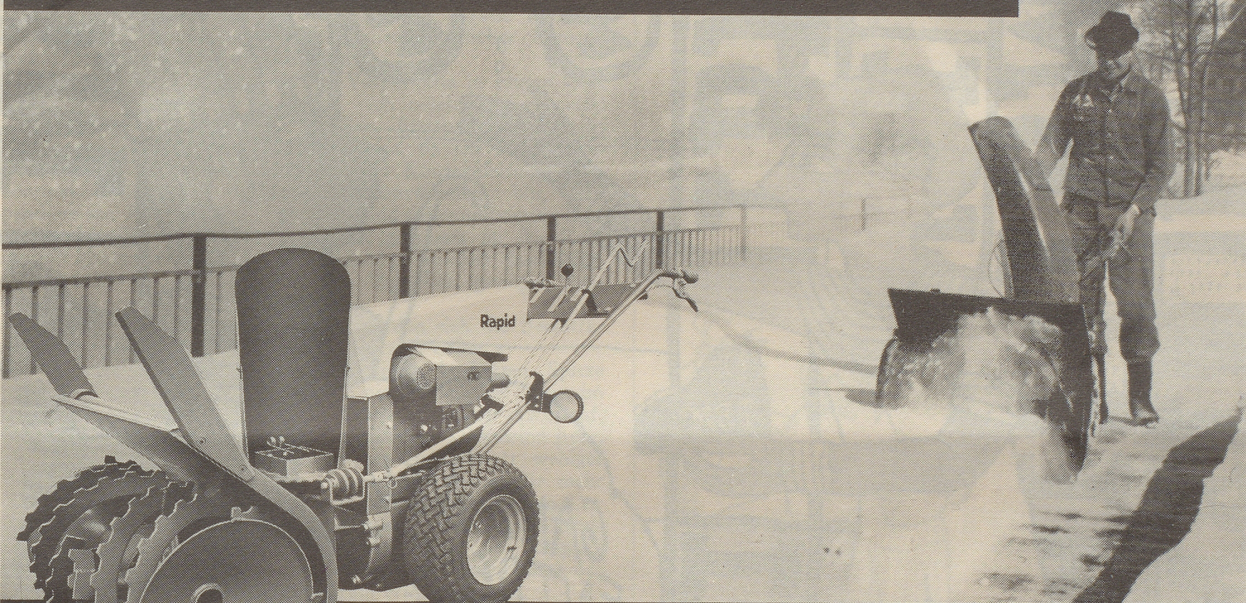

Rapid räumt Schnee

**Ob Nass-Schnee oder Pulver,
ob Matsch oder Eis –
Rapid löst alle Schneeprobleme**

Eines ist sicher: Schnee verstopft Wege und Trottoirs, Parkplätze und Zufahrten. Er muss weg. Zu früher Morgenstunde, wenn klirrende Kälte herrscht. Damit wir rechtzeitig zur Arbeit kommen, damit der Lieferdienst klappt und ... damit Unfälle verhütet werden.

Rapid räumt Schnee weg.

Mit modernen Schneeräumungsmaschinen. Rasch und bequem. Da gibt es starke Einächser, bequeme schnelle Kleintraktoren, den beliebten, unverwüchtlichen Haflinger, sogar mit geheizter Kabine. Mit Schneeflug, Schneeschleuder, Schneefräse, Schneebesen, Salzstreuer, Splittstreuer und Ladegeräte, die einen Lastwagen in nur 3-4 Minuten voll beladen. Rapid hat ein umfassendes Programm an Schneeräumungsmaschinen.

Wir sind gerüstet. Kommen Sie zu uns in den Rapid-Hof nach Dietikon. Da haben Sie die beste Übersicht.