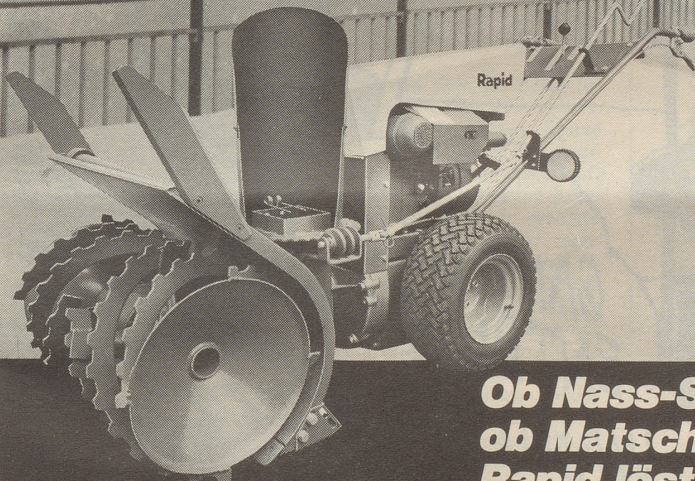

Rapid räumt Schnee

**Ob Nass-Schnee oder Pulver,
ob Matsch oder Eis –
Rapid löst alle Schneeprobleme**

Eines ist sicher: Schnee verstopft Wege und Trottoirs, Parkplätze und Zufahrten. Er muss weg. Zu früher Morgenstunde, wenn klirrende Kälte herrscht. Damit wir rechtzeitig zur Arbeit kommen, damit der Lieferdienst klappt und ... damit Unfälle verhütet werden.

Rapid räumt Schnee weg.

Mit modernen Schneeräumungsmaschinen. Rasch und bequem. Da gibt es starke Einächser, bequeme schnelle Kleintraktoren, den beliebten, unverwüchtlichen Haflinger, sogar mit geheizter Kabine. Mit Schneeflug, Schneeschleuder, Schneefräse, Schneebesen, Salzstreuer, Splittstreuer und Ladegeräte, die einen Lastwagen in nur 3-4 Minuten voll beladen. Rapid hat ein umfassendes Programm an Schneeräumungsmaschinen.

Wir sind gerüstet. Kommen Sie zu uns in den Rapid-Hof nach Dietikon. Da haben Sie die beste Übersicht.