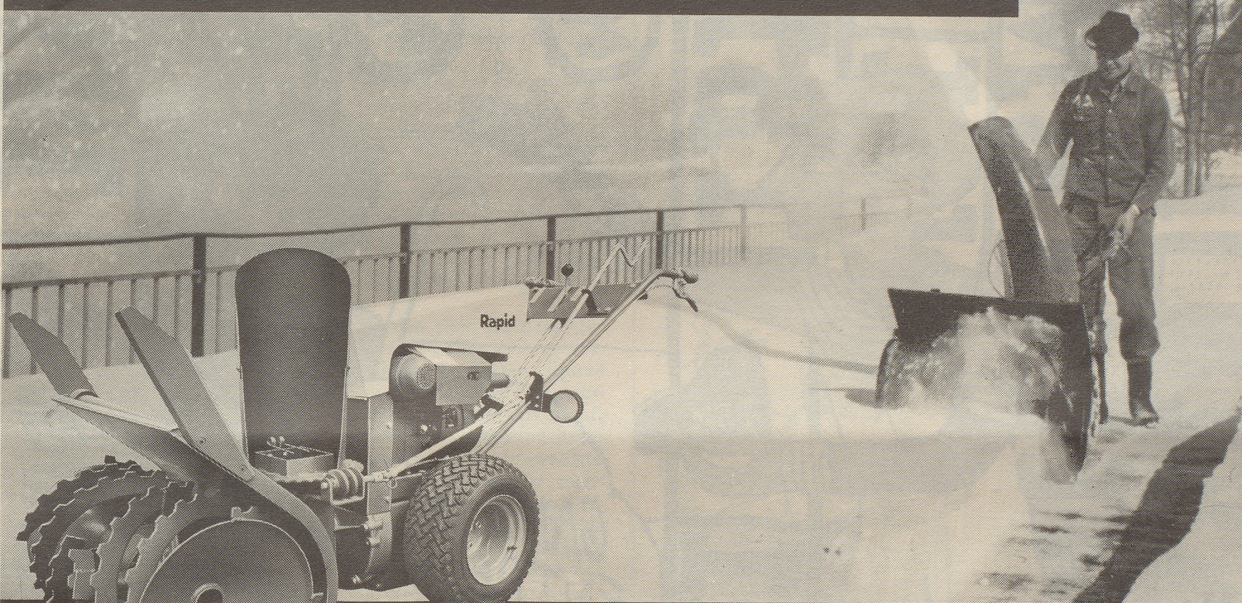

Rapid räumt Schnee

**Ob Nass-Schnee oder Pulver,
ob Matsch oder Eis –
Rapid löst alle Schneeprobleme**

Eines ist sicher: Schnee verstopft Wege und Trottoirs, Parkplätze und Zufahrten. Er muss weg. Zu früher Morgenstunde, wenn klirrende Kälte herrscht. Damit wir rechtzeitig zur Arbeit kommen, damit der Lieferdienst klappt und ... damit Unfälle verhütet werden.

Rapid räumt Schnee weg.

Mit modernen Schneeräumungsmaschinen. Rasch und bequem. Da gibt es starke Einächser, bequeme schnelle Kleintraktoren, den beliebten, unverwüchtlichen Haflinger, sogar mit geheizter Kabine. Mit Schneeflug, Schneeschleuder, Schneefräse, Schneebesen, Salzstreuer, Splittstreuer und Ladegeräte, die einen Lastwagen in nur 3-4 Minuten voll beladen. Rapid hat ein umfassendes Programm an Schneeräumungsmaschinen.

Wir sind gerüstet. Kommen Sie zu uns in den Rapid-Hof nach Dietikon. Da haben Sie die beste Übersicht.