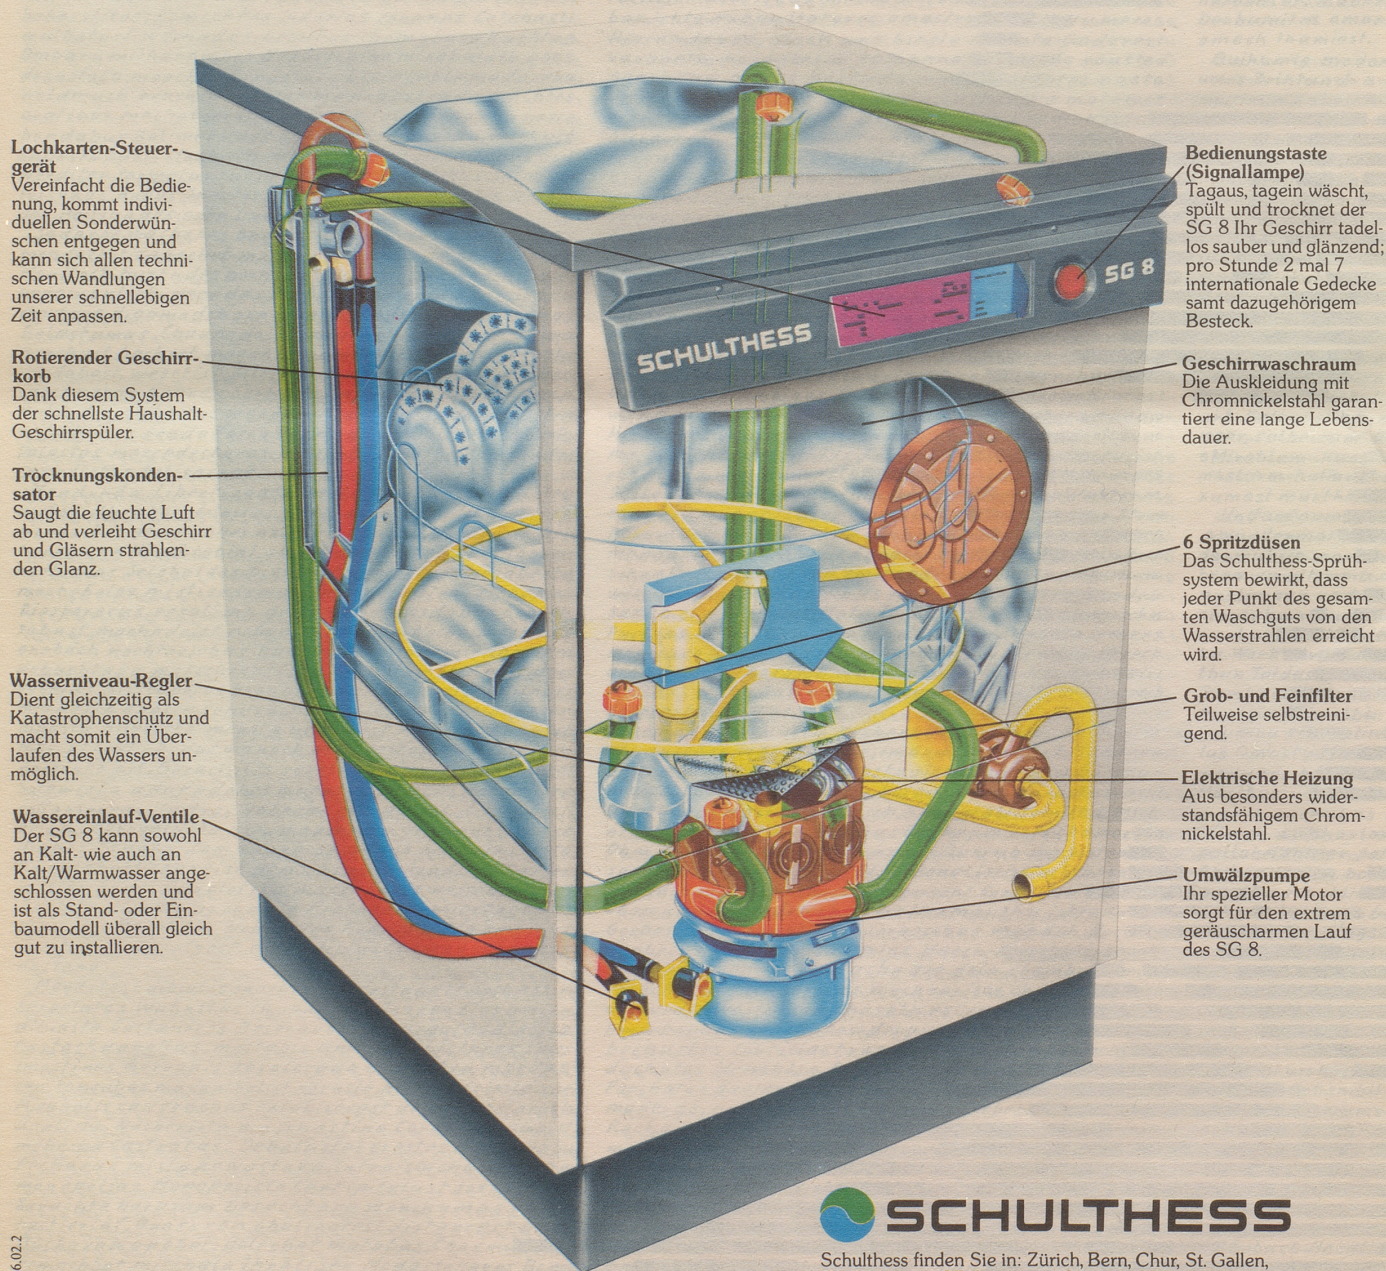

Das SIH prüft den SG 8.

(Schweizerisches Institut für Hauswirtschaft) (Schulthess Geschirrspülautomat)

Und empfiehlt ihn.

Was wollen Sie mehr!

Auszug aus dem Prüfungsbericht:

«Abwaschleistung sehr gut; Trocknungsleistung sehr gut; Ein- und Ausräumen gut; Geschirrspül- und Glanztrocknungsmittelzugabe sehr gut; Bedienungselemente gut; Reinigung des Maschineninnenraums sehr gut; Aussenreinigung gut.»

Sehr gut!

PS: Wenn Sie den gesamten Prüfungsbericht kennen möchten, schicken wir ihn Ihnen gerne zu. Telefonieren Sie unter der Nummer 01/36 73 50.

Lochkarten-Steuergerät
Vereinfacht die Bedienung, kommt individuellen Sonderwünschen entgegen und kann sich allen technischen Wandlungen unserer schnelllebigen Zeit anpassen.

Rotierender Geschirrkorb
Dank diesem System der schnellste Haushalt-Geschirrspüler.

Trocknungskondensator
Saugt die feuchte Luft ab und verleiht Geschirr und Gläsern strahlenden Glanz.

Wasserniveau-Regler
Dient gleichzeitig als Katastrophenschutz und macht somit ein Überlaufen des Wassers unmöglich.

Wassereinlauf-Ventile
Der SG 8 kann sowohl an Kalt- wie auch an Kalt/Warmwasser angeschlossen werden und ist als Stand- oder Einbaumodell überall gleich gut zu installieren.

Bedienungstaste (Signallampe)
Tagaus, tagein wäscht, spült und trocknet der SG 8 Ihr Geschirr tadellos sauber und glänzend; pro Stunde 2 mal 7 internationale Gedecke samt dazugehörigem Besteck.

Geschirrwaschraum
Die Auskleidung mit Chromnickelstahl garantiert eine lange Lebensdauer.

6 Spritzdüsen
Das Schulthess-Sprühsystem bewirkt, dass jeder Punkt des gesamten Waschguts von den Wasserstrahlen erreicht wird.

Grob- und Feinfilter
Teilweise selbstreinigend.

Elektrische Heizung
Aus besonders widerstandsfähigem Chromnickelstahl.

Umwälzpumpe
Ihr spezieller Motor sorgt für den extrem geräuscharmen Lauf des SG 8.

SCHULTHESS

Schulthess finden Sie in: Zürich, Bern, Chur, St. Gallen, Gd. Saconnex GE, Lausanne, Cressier NE, Lugano-Viganello, Basel (Sanitär Kuhn AG).