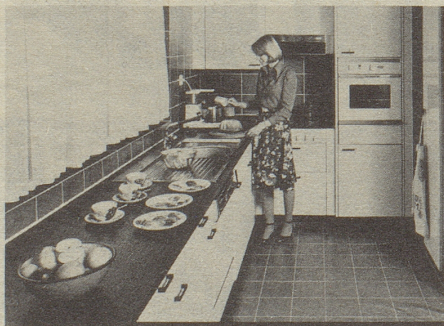

# Eine Wernle-Küche ist in jeder Wohnung das Grösste. Wie gross die Wohnung auch ist.

Schon mit dem günstigen Wernle-Standard-Küchenprogramm lassen sich Küchen jeder Grösse individuell, raffiniert und komfortabel einrichten.

Es kommt schliesslich darauf an, dass eine Kucheneinrichtung aus wenigen Quadratmetern viel und aus vielen Quadratmetern nicht etwas viel zu Teures macht.

Die drei Wernle-Küchenprogramme sind in der Preislage zwar verschieden, aber dank Serien-Fabrikation gleich preiswert. Auch die Wernle-Küchen mit den farbigen Fronten und die Wernle-Luxusküchen sind angenehm im Preis.

Wie diese Studio-Küche aus dem Wernle-Standard-Küchen-Programm beweist, kann auch eine kleine Wohnung so eingerichtet werden, dass einerseits alles Nötige vorhanden ist, andererseits aber nicht unnötig viel Platz verbraucht wird.