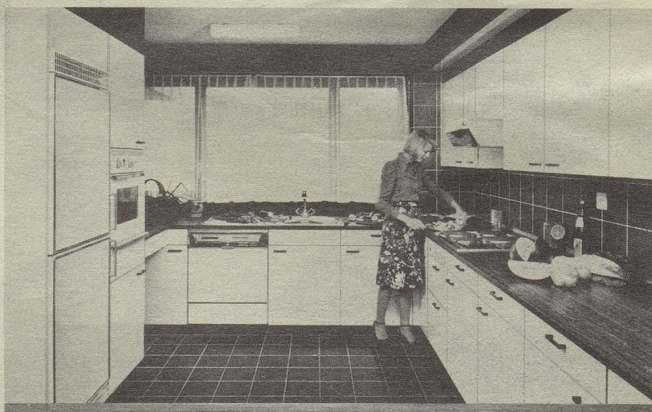

Wie diese Studio-Küche aus dem Wernle-Standard-Küchen-Programm beweist, kann auch eine kleine Wohnung so eingerichtet werden, dass einerseits alles Nötige vorhanden ist, andererseits aber nicht unnötig viel Platz verbraucht wird.

Diese Küche steht in einer etwas grösseren Wohnung. Sie ist aus dem selben Wernle-Standard-Programm. Und darum ebenso ab Lager lieferbar, genauso schnell montiert, genauso praktisch und genauso preiswert.