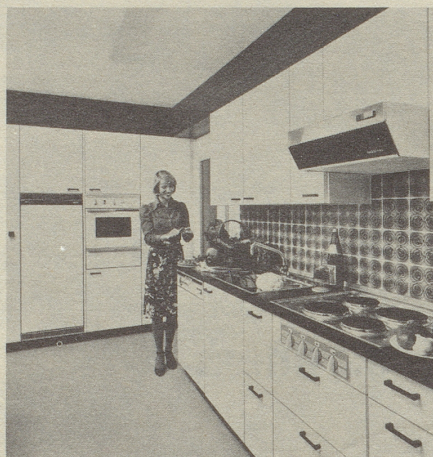

So geräumig und komfortabel ist zum Beispiel eine Küche aus dem Wernle-Standard-Programm für eine 4- bis 5-Zimmer-Wohnung. Fragen Sie einfach Ihren Architekten oder Ihren Küchenbauer. Beide wissen über Wernle-Küchen Bescheid.