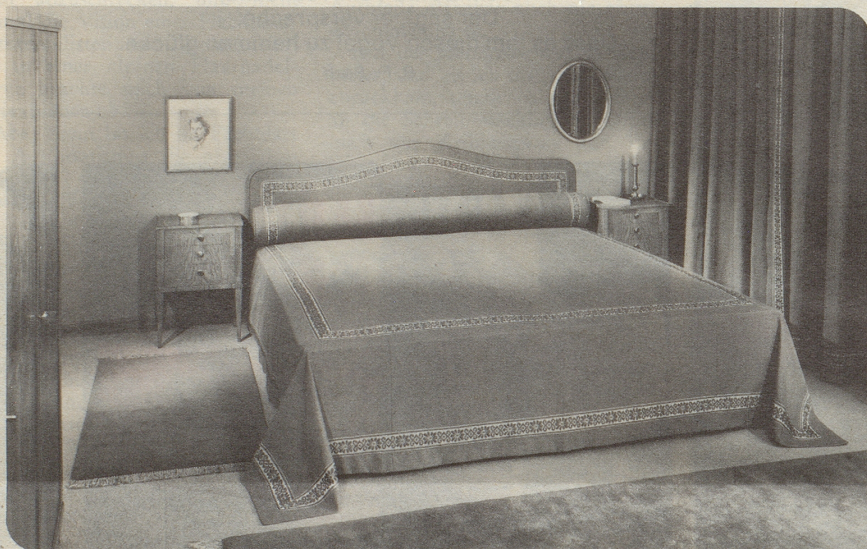

Höchster Liegekomfort im neuen Hotz-Schlafzimmer Modell "Biedermeier"

Wie bezaubernd wirkt diese Bettgruppe und wie praktisch ist sie durch das Ausschwenken auf Rollen.

Ob Sie zwei Betten – wie Bild – oder ein «grand lit» vorziehen, in jedem Fall gestalten wir für Sie eine geschmackvolle Einrichtung für viele Jahre.

Embru-matic bietet Schlafkomfort für höchste Ansprüche.

Dieses Unter matratten-System ist in jedes Bett einlegbar, auch in unser Schlafzimmer-Modell «Biedermeier».

Besuchen Sie einmal unsere Schlafzimmer-Ausstellung in Zürich, Bleicherweg 18. – Verlangen Sie unseren Spezialprospekt «Embru-matic».

Mit einem Fingerdruck sind Kopf- und Fussteil der Embru-matic stufenlos verstellbar.

Carl Hotz Söhne
Möbelwerkstätten
8002 Zürich, Bleicherweg 18
Telefon 01 36 51 10
☐ - 150 m / Escherwiese
Montag geschlossen

HOTZ MÖBEL