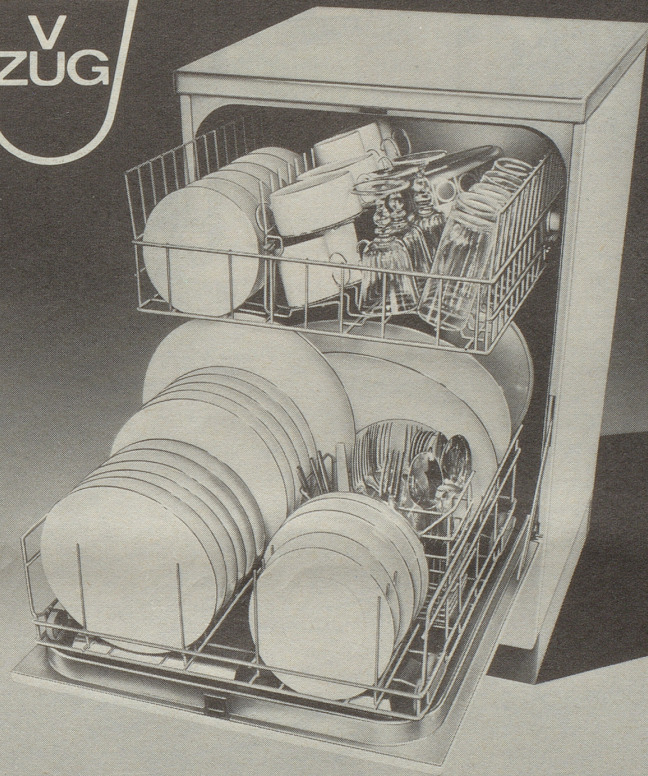

Download PDF: 05.04.2026

ETH-Bibliothek Zürich, E-Periodica, <https://www.e-periodica.ch>

GAULOISES

Mit Gauloises chunsch ine.

Mit dem Zuger Geschirrspüler ADORA schenken Sie sich zwei Dinge: mehr Freizeit und saubereres Geschirr.

L 74.1.540.12.15

Der Geschirrspüler ADORA ist ein Zuger Qualitätsprodukt, das Ihnen viel unnütze Arbeit erspart, mehr Freizeit schenkt und hygienisch sauberes Geschirr bringt.

Und zwar deswegen: Er kann viel heisser abwaschen als Sie von Hand. Er sprüht den Schmutz gründlich weg. Und dabei behandelt er Ihr Geschirr äusserst sorgfältig und schonend.

Der Geschirrspüler ADORA fasst neun bis zehn Gedecke, hat zwei voll ausziehbare Körbe und für jeden Korb einen Sprüharm. Seine fünf vollautomatischen Programme (von leicht verschmutztem Geschirr bis zu Pfannen mit starken