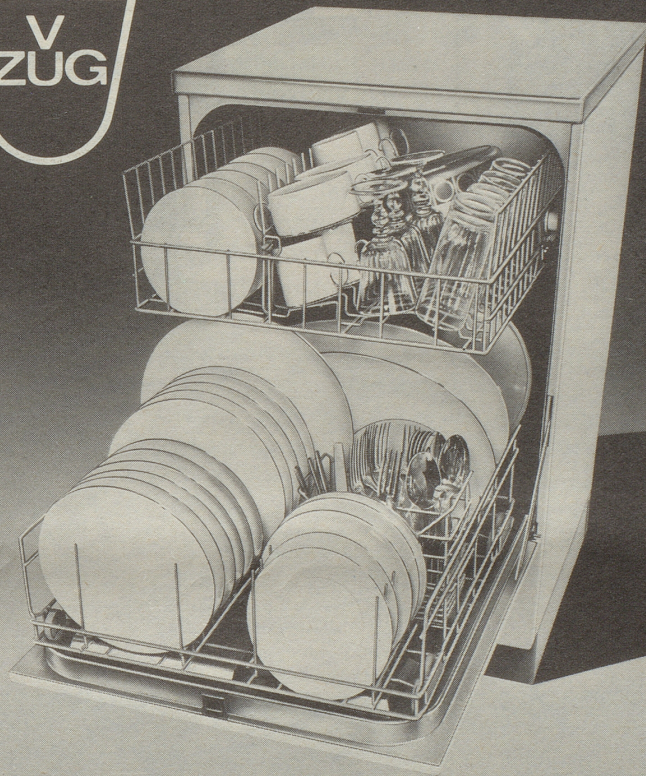

Mit dem Zuger Geschirrspüler ADORA schenken Sie sich zwei Dinge: mehr Freizeit und saubereres Geschirr.

L 74.1.540.12.15

Der Geschirrspüler ADORA ist ein Zuger Qualitätsprodukt, das Ihnen viel unnütze Arbeit erspart, mehr Freizeit schenkt und hygienisch sauberes Geschirr bringt.

Und zwar deswegen: Er kann viel heisser abwaschen als Sie von Hand. Er sprüht den Schmutz gründlich weg. Und dabei behandelt er Ihr Geschirr äusserst sorgfältig und schonend.

Der Geschirrspüler ADORA fasst neun bis zehn Gedecke, hat zwei voll ausziehbare Körbe und für jeden Korb einen Sprüharm. Seine fünf vollautomatischen Programme (von leicht verschmutztem Geschirr bis zu Pfannen mit starken

Rückständen) lösen jedes Abwaschproblem.

Bei all seinen vielen Vorteilen arbeitet er wirtschaftlich. Er geht sparsam mit Strom, Wasser und Waschmitteln um und erreicht trotzdem eine sehr hohe Wirksamkeit. Mit seinen Idealmassen lässt er sich in jede Schweizer Normküche einbauen.

Der Geschirrspüler ADORA hat, wie alle Zuger Qualitätsprodukte, den umfassenden Zuger Service: Beratung, Vorführung und Unterhalt durch Fachleute.

Das ist eben unverkennbar Zug: Qualität und Service.

Gutschein

106

Der Geschirrspüler ADORA interessiert mich. Ich wünsche

- ☐ ausführliche Prospekte
- ☐ unverbindliche Abklärung der Platzierungsmöglichkeiten
- ☐ Unterlagen über Zahlungserleichterungen

Name _____

Adresse _____

PLZ / Ort _____

Einsenden an die Verzinkerei Zug AG,
6301 Zug, Tel. 042 3313 31