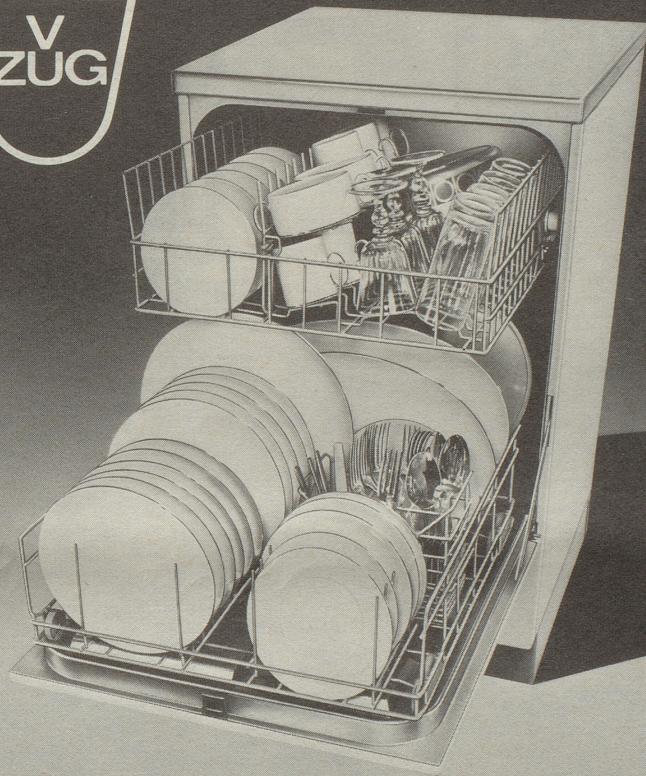

Download PDF: 31.03.2026

ETH-Bibliothek Zürich, E-Periodica, <https://www.e-periodica.ch>

GAULOISES

Mit Gauloises chunsch ine.

Mit dem Zuger Geschirrspüler ADORA schenken Sie sich zwei Dinge: mehr Freizeit und saubereres Geschirr.

L 74.1.540.12.15

Der Geschirrspüler ADORA ist ein Zuger Qualitätsprodukt, das Ihnen viel unnütze Arbeit erspart, mehr Freizeit schenkt und hygienisch sauberes Geschirr bringt.

Und zwar deswegen: Er kann viel heisser abwaschen als Sie von Hand. Er sprüht den Schmutz gründlich weg. Und dabei behandelt er Ihr Geschirr äusserst sorgfältig und schonend.

Der Geschirrspüler ADORA fasst neun bis zehn Gedecke, hat zwei voll ausziehbare Körbe und für jeden Korb einen Sprüharm. Seine fünf vollautomatischen Programme (von leicht verschmutztem Geschirr bis zu Pfannen mit starken