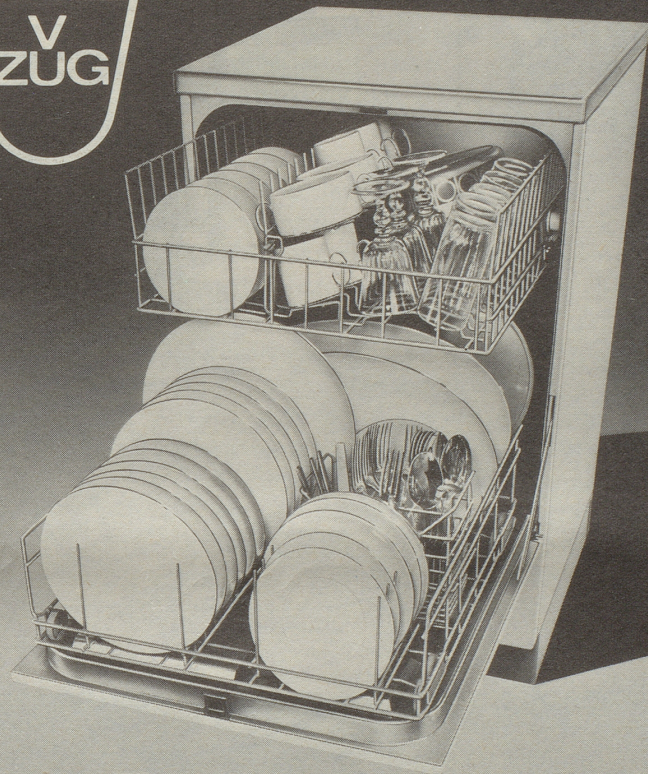

Download PDF: 06.04.2026

ETH-Bibliothek Zürich, E-Periodica, <https://www.e-periodica.ch>

GAULOISES

Mit Gauloises chunsch ine.

Mit dem Zuger Geschirrspüler ADORA schenken Sie sich zwei Dinge: mehr Freizeit und saubereres Geschirr.

L 74.1.540.12.15

Der Geschirrspüler ADORA ist ein Zuger Qualitätsprodukt, das Ihnen viel unnütze Arbeit erspart, mehr Freizeit schenkt und hygienisch sauberes Geschirr bringt.

Und zwar deswegen: Er kann viel heisser abwaschen als Sie von Hand. Er sprüht den Schmutz gründlich weg. Und dabei behandelt er Ihr Geschirr äusserst sorgfältig und schonend.

Der Geschirrspüler ADORA fasst neun bis zehn Gedecke, hat zwei voll ausziehbare Körbe und für jeden Korb einen Sprüharm. Seine fünf vollautomatischen Programme (von leicht verschmutztem Geschirr bis zu Pfannen mit starken