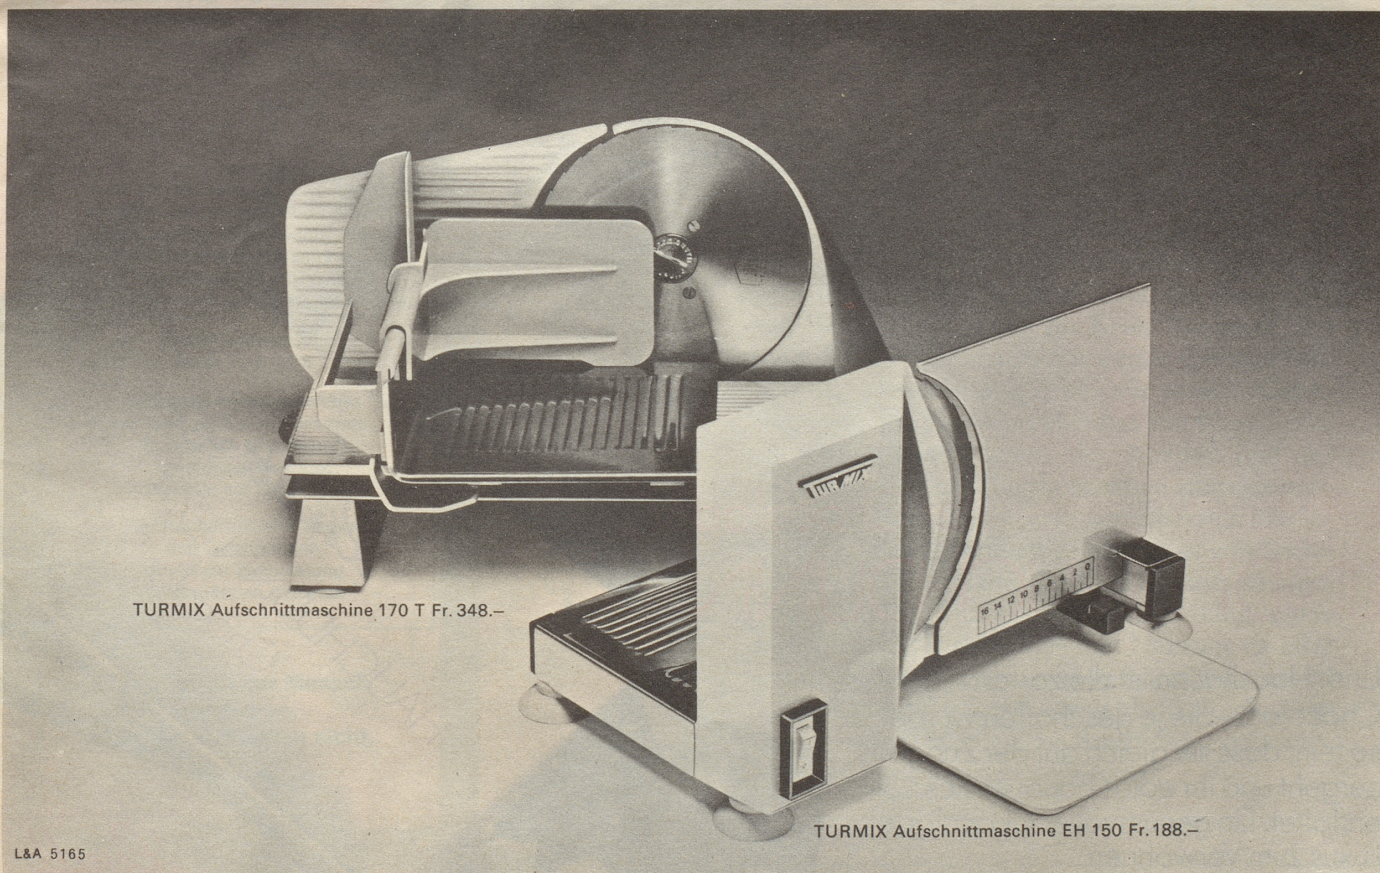

Im Gegensatz zur TURMIX EH 150. Die dort Kunststoff hat, wo Kunststoff richtig ist. Und dort Metall, wo Metall wichtig ist. Also einen Metall-Unterbau. Einen Metall-Anschlag. Und ein nachstellbares Messer. Sie schneidet deshalb regelmässig. Vom ersten Tag an. Bis zum letzten (in weiter Ferne). Auch junges Bündner Fleisch. Der Schlitten ist rechts, wo die rechte Hand ist. Sie steht sicher, und das Schnittgut fällt frei und schön, ohne irgendwo anzukleben. Noch grösser, noch leistungsfähiger und ganz aus Metall ist die TURMIX 170 T. Gebaut mit der Erfahrung aus der Konstruktion

gewerblicher Maschinen. Mit einem robusten Motor für Dauerbetrieb. Dem man nicht anhört, wie stark er ist. Mit Schneckengetriebe, mit dreifach geschliffenem Messer und einer Sicherheits-Schalttaste, die aus dem Vergnügen, eine TURMIX Aufschnittmaschine zu besitzen, ein sicheres Vergnügen macht. Na-

türlich schneidet sie problemlos alles, was sich schneiden lässt. Auch ganz hartes Bündner oder Walliser Fleisch.

Jetzt wissen Sie, warum TURMIX nur zwei Arten von elektrischen Aufschnittmaschinen führt. Die zwei richtigen. Verlangen Sie unsern ausführlichen Prospekt im Spezialgeschäft.

TURMIX AG, Jona SG

TURMIX macht den Haushalt jung

TURMIX Aufschnittmaschine 170 T Fr. 348.-

TURMIX Aufschnittmaschine EH 150 Fr. 188.-