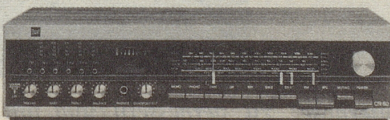

CR 60 Hi-Fi-Stereo-Receiver. Quadroeffekt-Wiedergabe. 2x30 Watt. Nussbaum Fr. 1275.-, Weiss Fr. 1295.-

CT 18 Hi-Fi-Stereo-Tuner. Nussbaum Fr. 925.-, Weiss Fr. 950.-

Hi-Fi-Lautsprecherboxen 12 verschiedene Modelle, Belastbarkeit 30-100 Watt, lieferbar in Nussbaum oder Weiss Schleiflack. Fr. 125.- bis Fr. 1190.-