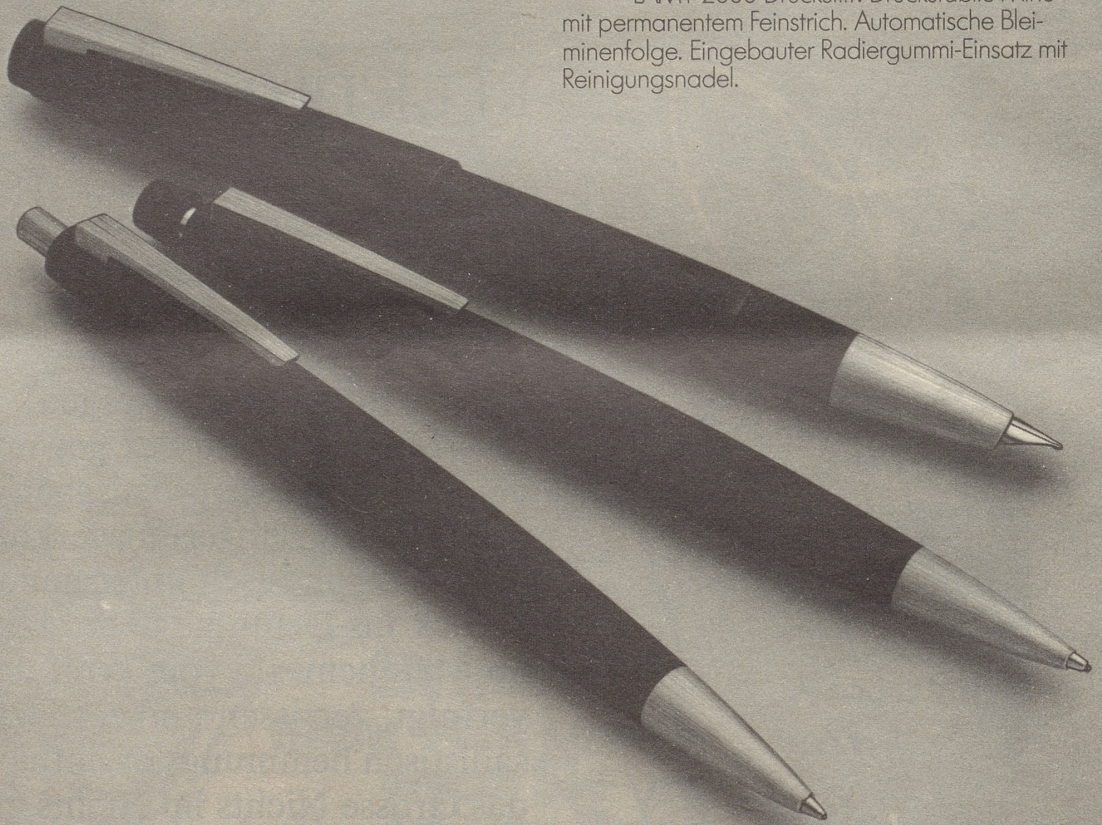

LAMY. Der Unterschied beim Schreiben.

LAMY 2000. Eines der fortschrittlichsten Schreibgeräte-Programme der Welt. Seine Kennzeichen: Modernes, kompromißloses Design. Zukunftsweisende Technik. Edle Materialien. Ein Programm ohne Alternative.

LAMY 2000 Füllhalter: 18karätige Goldfeder, platinveredelt und von Hand geschliffen. Extrem großer Tintenraum, Klip aus massivem Edelstahl.

LAMY 2000 Kugelschreiber: Wackelfrei gelagerte Großraummine. Einzigartige Klipabfederung.

LAMY 2000 Druckstift: Druckstabile Mine mit permanentem Feinstrich. Automatische Bleiminienfolge. Eingebauter Radiergummi-Einsatz mit Reinigungsnaedel.

LAMY Wenn Sie sich auch beim Schreiben unterscheiden wollen.

Generalvertretung
Fritz Dimmler AG, Zürich