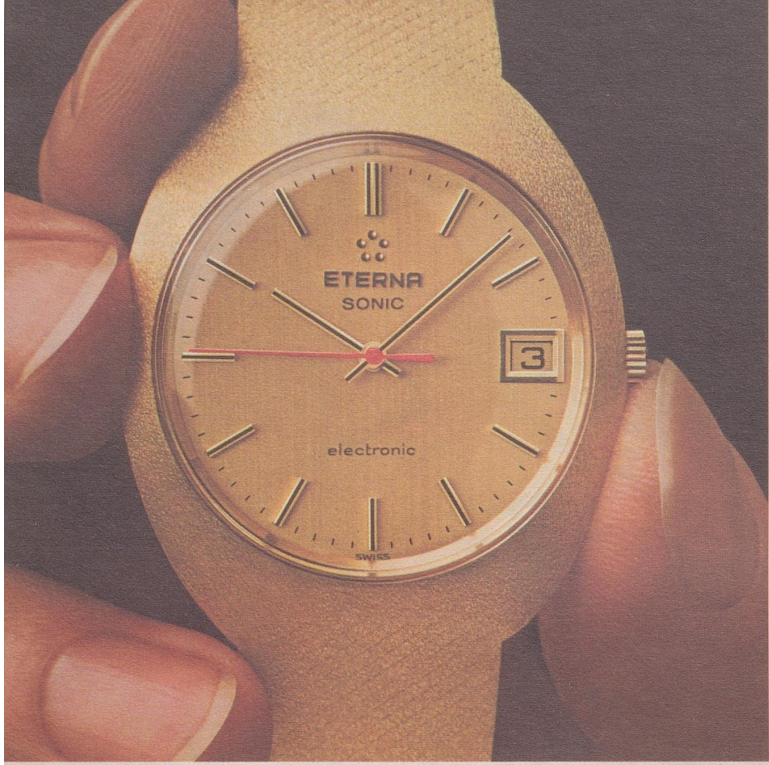

Oben links: 749TB/552-1550, 18 Kt. Gold, wasserdicht, mit Goldband in 18 Kt., ca. Fr. 2750.-. Oben rechts: 188T-1550, Stahl, wasserdicht, mit Corfamband, Fr. 560.-. 488T-1550, 40 M. Plaqué, wasserdicht, mit Corfamband, Fr. 585.-. Unten links: 761TB/554-1550, 18 Kt. Gold, wasserdicht, mit Goldband in 18 Kt., ca. Fr. 3200.-. Unten rechts: 760TOB/453-1550, 18 Kt. Gold, wasserdicht, mit Goldband de Luxe in 18 Kt., ca. Fr. 3950.-

Lic. Bulova & Pat. Ebauches S.A.

Die Eterna Sonic ist eine ausgereifte elektronische Uhr.
Stossicher, ungewöhnlich widerstandsfähig gegen sämtliche Umweltseinflüsse.
Und sie läuft elektronisch sekundengenau. Mit einer Batterie, die man nur alle 12 Monate auswechseln muss.

Suchen Sie sich Ihre Eterna Sonic unter den vielen
verschiedenen Modellen aus. Sie finden bestimmt die richtige.

ETERNA:SONIC

Die Uhr für Leute, die wissen, wie man mit der Zeit umgeht.