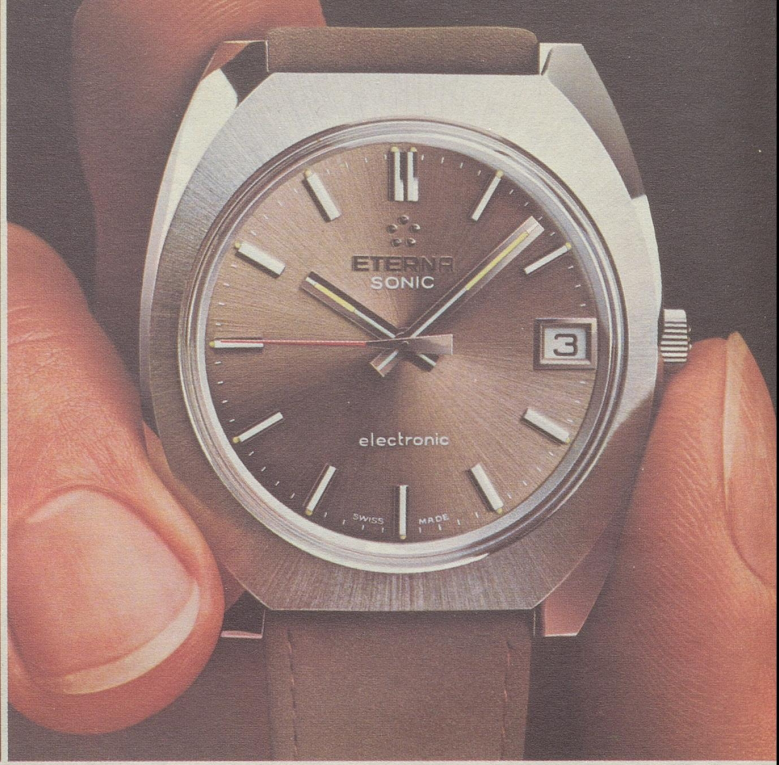

Oben links: 749TB/552-1550, 18 Kt. Gold, wasserdicht, mit Goldband in 18 Kt., ca. Fr. 2750.-. Oben rechts: 188T-1550, Stahl, wasserdicht, mit Corfamband, Fr. 560.-. 488T-1550, 40 M. Plaqué, wasserdicht, mit Corfamband, Fr. 585.-. Unten links: 761TB/554-1550, 18 Kt. Gold, wasserdicht, mit Goldband in 18 Kt., ca. Fr. 3200.-. Unten rechts: 760TOB/453-1550, 18 Kt. Gold, wasserdicht, mit Goldband de Luxe in 18 Kt., ca. Fr. 3950.-

Lic. Bulova & Pat. Ebauches S.A.

Die Eterna Sonic ist eine ausgereifte elektronische Uhr.
Stossicher, ungewöhnlich widerstandsfähig gegen sämtliche Umweltseinflüsse.
Und sie läuft elektronisch sekundengenau. Mit einer Batterie, die man nur alle 12 Monate auswechseln muss.

Suchen Sie sich Ihre Eterna Sonic unter den vielen
verschiedenen Modellen aus. Sie finden bestimmt die richtige.

ETERNA:SONIC

Die Uhr für Leute, die wissen, wie man mit der Zeit umgeht.