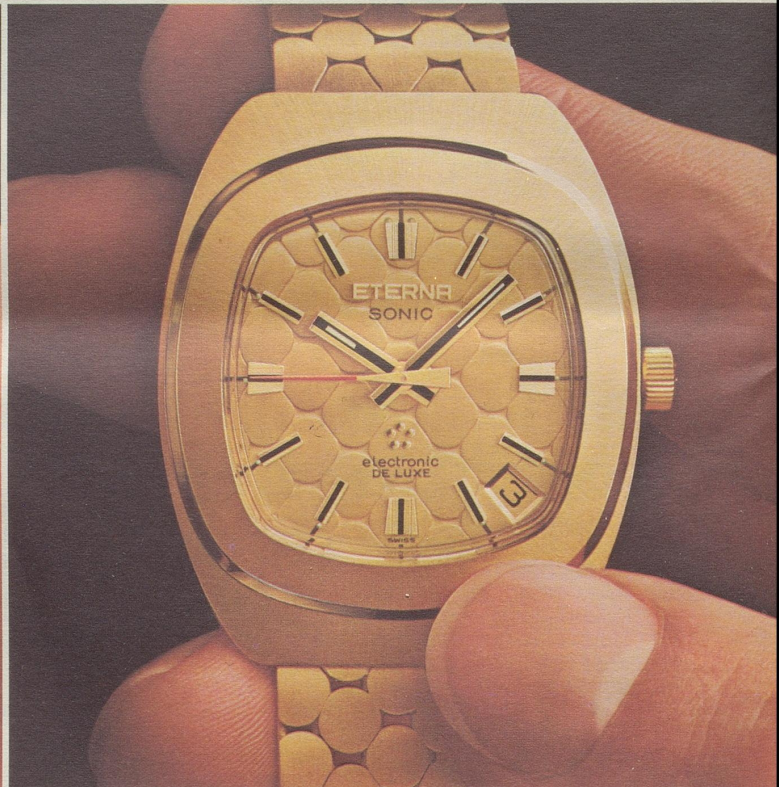

---

---

---

Oben links: 749TB/552-1550, 18 Kt. Gold, wasserdicht, mit Goldband in 18 Kt., ca. Fr. 2750.-. Oben rechts: 188T-1550, Stahl, wasserdicht, mit Corfamband, Fr. 560.-. 488T-1550, 40 M. Plaqué, wasserdicht, mit Corfamband, Fr. 585.-. Unten links: 761TB/554-1550, 18 Kt. Gold, wasserdicht, mit Goldband in 18 Kt., ca. Fr. 3200.-. Unten rechts: 760TOB/453-1550, 18 Kt. Gold, wasserdicht, mit Goldband de Luxe in 18 Kt., ca. Fr. 3950.-