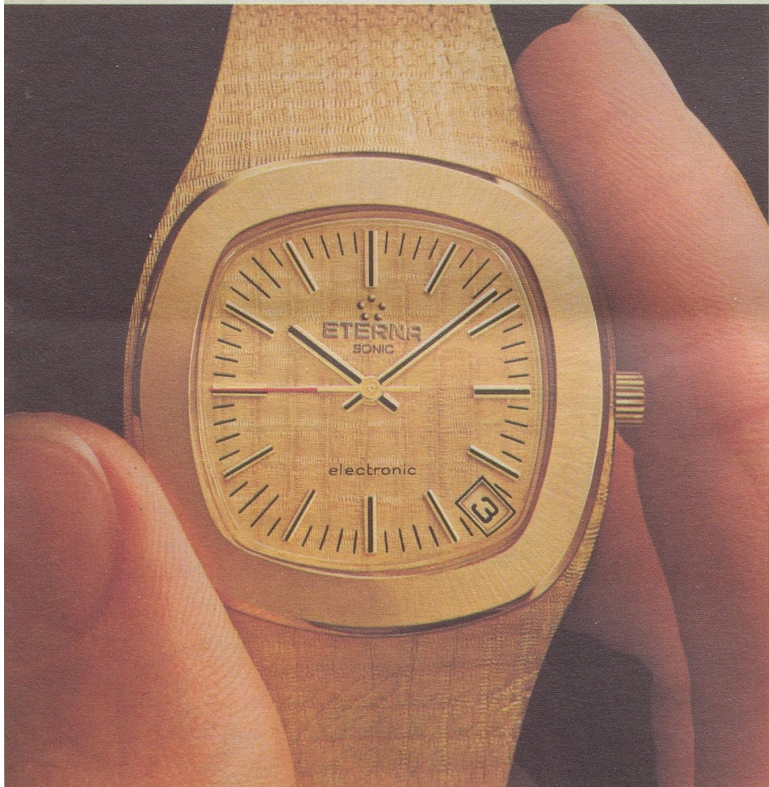

---

---

---

Oben links: 749TB/552-1550, 18 Kt. Gold, wasserdicht, mit Goldband in 18 Kt., ca. Fr. 2750.-. Oben rechts: 188T-1550, Stahl, wasserdicht, mit Corfamband, Fr. 560.-. 488T-1550, 40 M. Plaqué, wasserdicht, mit Corfamband, Fr. 585.-. Unten links: 761TB/554-1550, 18 Kt. Gold, wasserdicht, mit Goldband in 18 Kt., ca. Fr. 3200.-. Unten rechts: 760TOB/453-1550, 18 Kt. Gold, wasserdicht, mit Goldband de Luxe in 18 Kt., ca. Fr. 3950.-