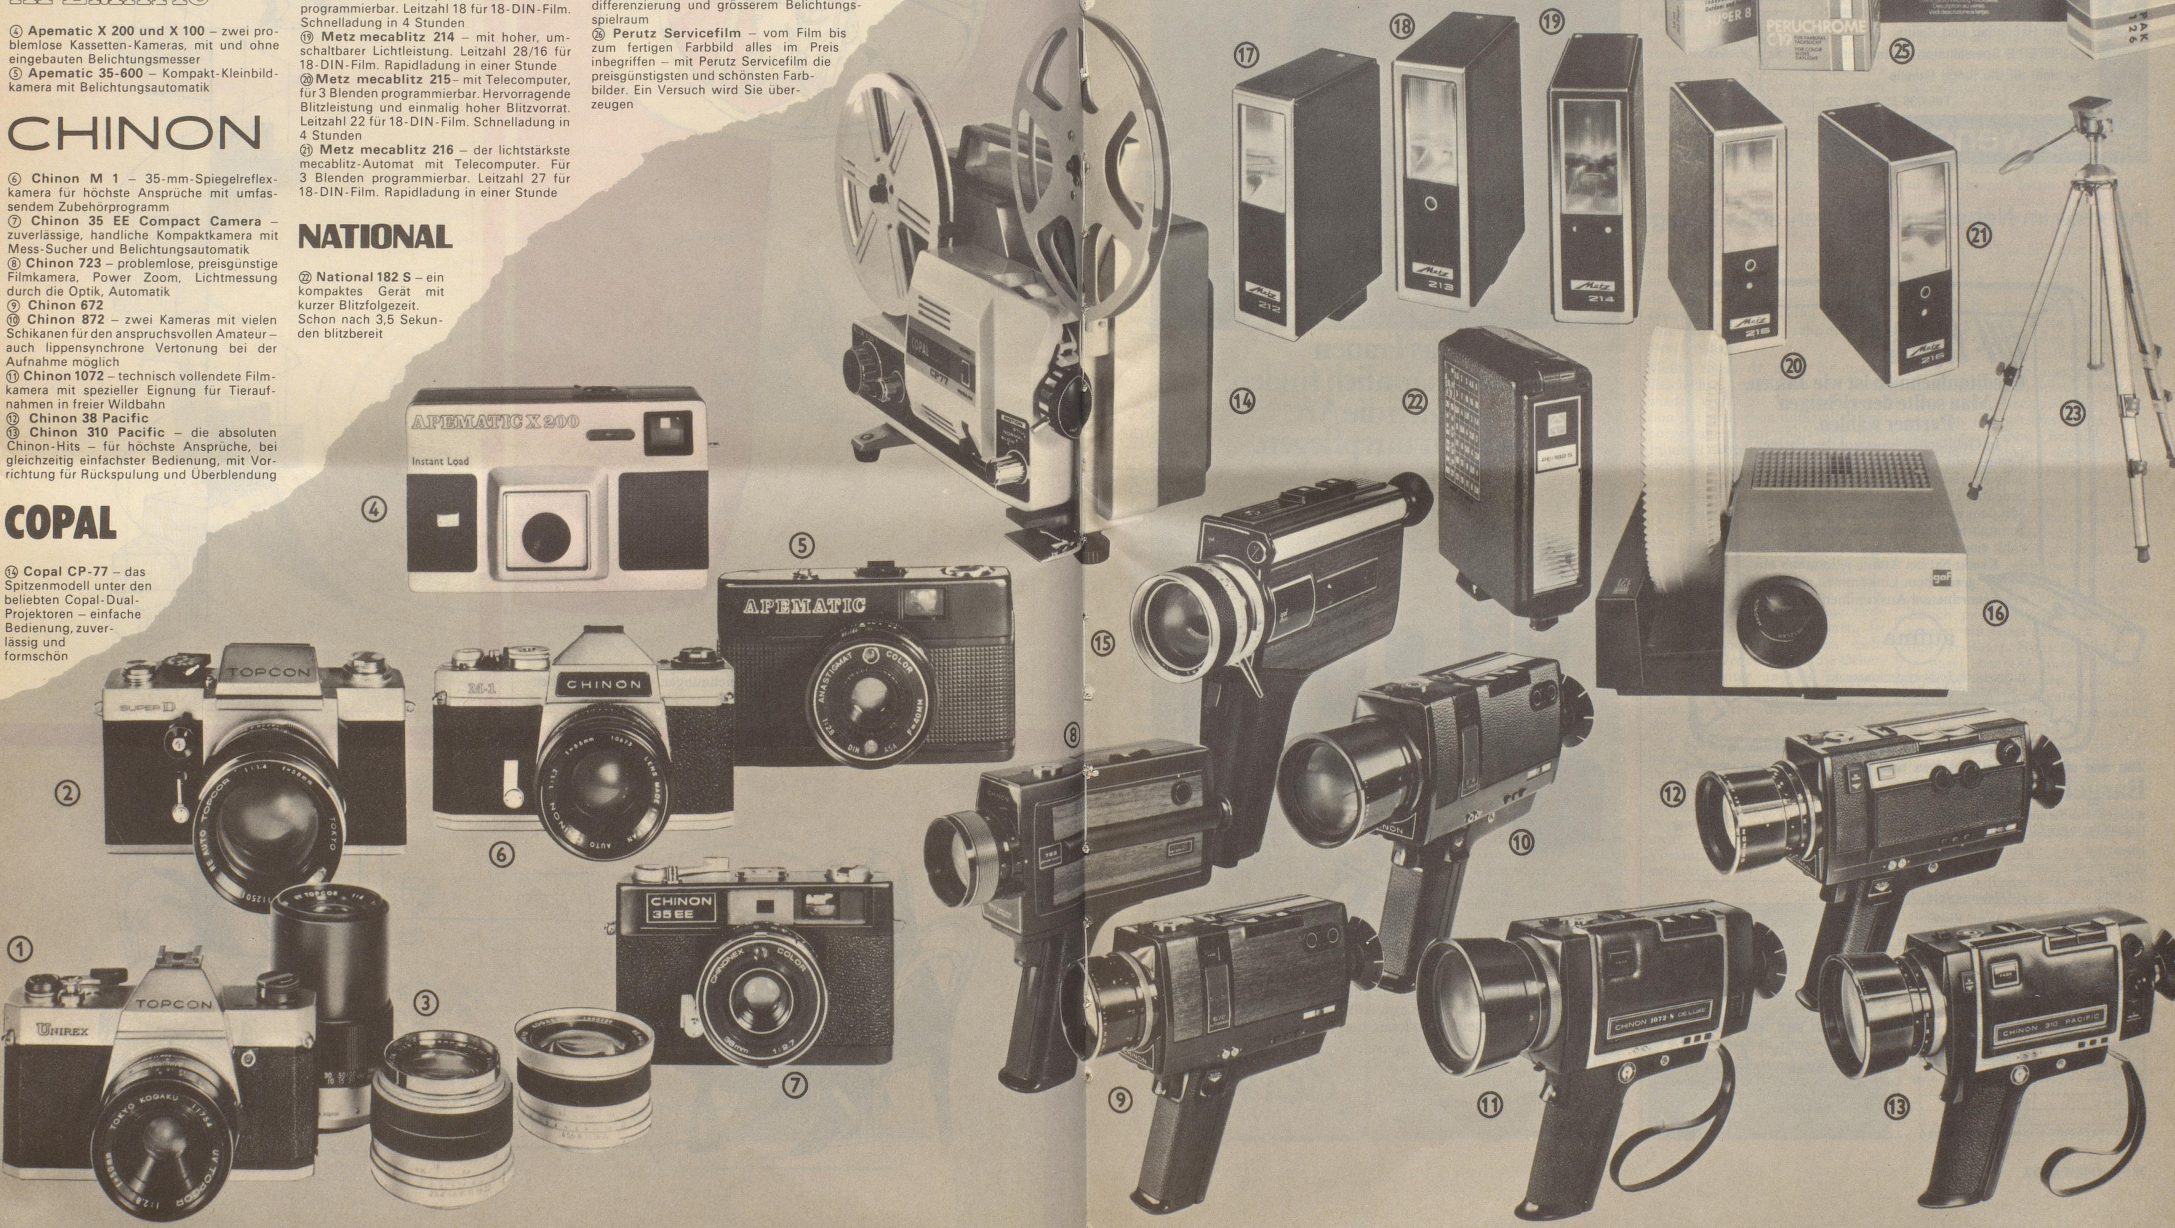

TOPCON

APEMATIC

- ④ Apematic X 200 und X 100 – zwei problemlose Kassetten-Kameras mit und ohne eingebauten Belichtungsmesser
- ⑤ Apematic 35-600 – Kompakt-Kleinbildkamera mit Belichtungsautomatik

CHINON

COPAL

- ⑭ Copal CP-77 – das Spitzenmodell unter den beliebten Copal-Dual-Projektoren – einfache Bedienung, zuverlässig und form schön

⑯ GAF 121 – der neue, vollautomatische Diaprojektor – handlich, kompakt und leicht

⑲ Metz mecablitz 214 – mit hoher, umschaltbarer Lichtleistung. Leitzahl 28/16 für 18-DIN-Film. Rapidladung in einer Stunde

NATIONAL

㉒ National 182 S – ein kompaktes Gerät mit kurzer Blitzfolgezeit. Schon nach 3,5 Sekunden blitzbereit

PERUTZ

㉔ Perutz Super-8 – damit Sie Ihre Ferien «farbgetreu» wiedererleben können – Ihr Super-8-Film

㉖ Perutz Servicefilm – vom Film bis zum fertigen Farbbild alles im Preis inbegriffen – mit Perutz Servicefilm die preisgünstigsten und schönsten Farbbilder. Ein Versuch wird Sie überzeugen

Film + Foto NEWS

Verlangen Sie detaillierte Prospekte bei Ihrem Fotohändler oder bei A.H. Peter AG in Wallisellen