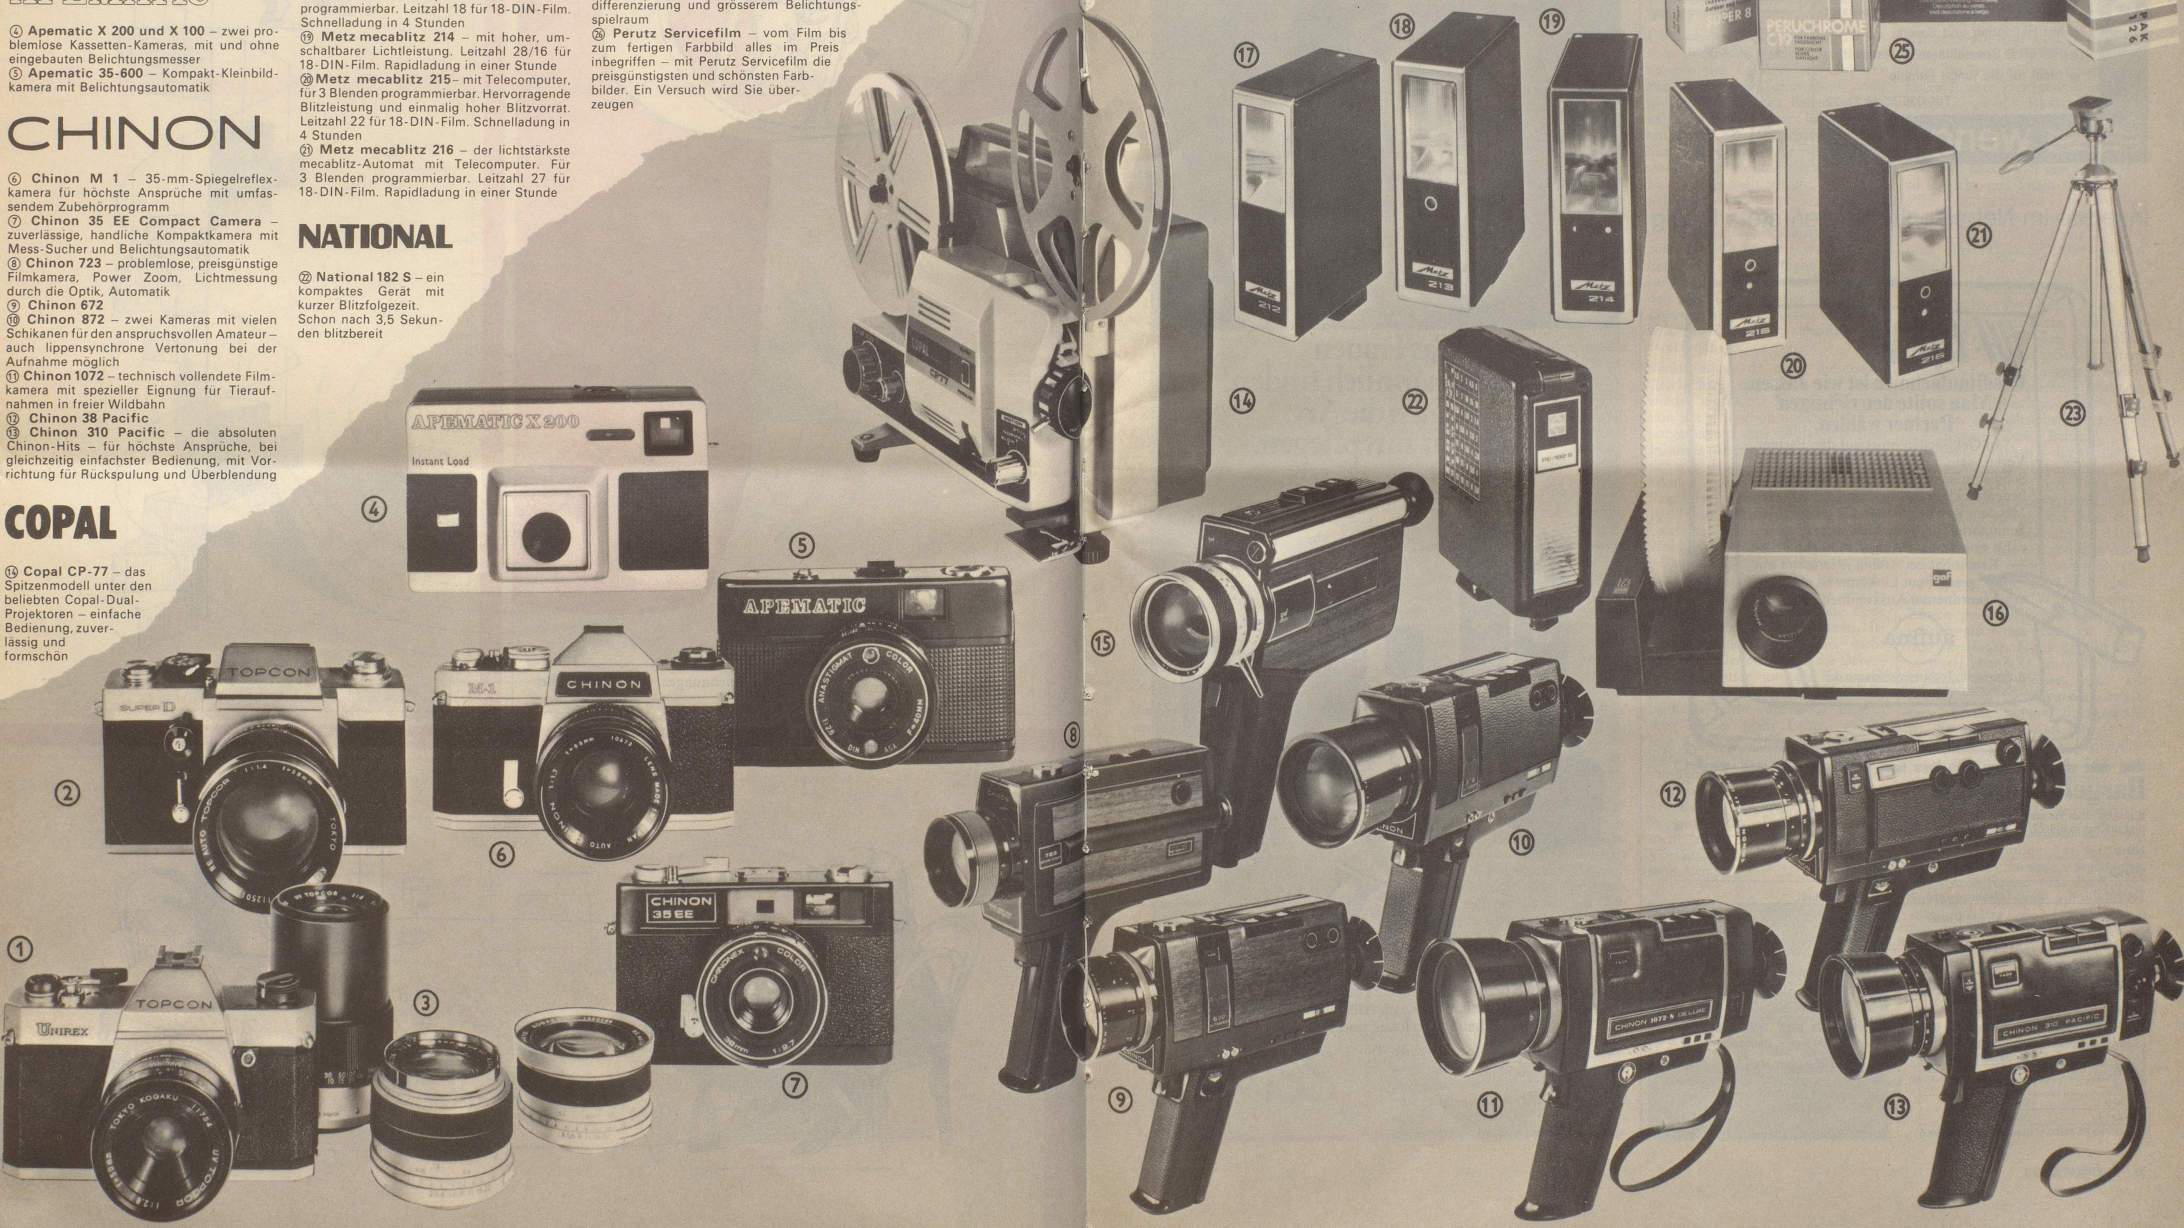

⑮ GAF 65 Super-8 Filmkamera – mit vielen technischen Raffineszen ausgerüstet, sehr elegant und erstaunlich günstig im Preis

⑯ GAF 121 – der neue, vollautomatische Diaprojektor – handlich, kompakt und leicht

⑰ Metz mecablitz 212 – kleines, formschönes Transistor-Blitzgerät mit enormer Lichtleistung. Leitzahl 20 für 18-DIN-Film. Schnellladung in 4 Stunden

⑱ Metz mecablitz 213 – der kleinste Blitzautomat mit Telecomputer. Für 2 Blenden programmierbar. Leitzahl 18 für 18-DIN-Film. Schnellladung in 4 Stunden

⑲ Metz mecablitz 214 – mit hoher, umschaltbarer Lichtleistung. Leitzahl 28/16 für 18-DIN-Film. Rapidladung in einer Stunde

㉑ Metz mecablitz 216 – der lichtstärkste mecablitz-Automat mit Telecomputer. Für 3 Blenden programmierbar. Leitzahl 27 für 18-DIN-Film. Rapidladung in einer Stunde

NATIONAL

㉒ National 182 S – ein kompaktes Gerät mit kurzer Blitzfolgezeit. Schon nach 3,5 Sekunden blitzbereit

PERUTZ

㉔ Perutz Super-8 – damit Sie Ihre Ferien «farbgetreu» wiedererleben können – Ihr Super-8-Film

㉖ Perutz Servicefilm – vom Film bis zum fertigen Farbbild alles im Preis inbegriffen – mit Perutz Servicefilm die preisgünstigsten und schönsten Farbbilder. Ein Versuch wird Sie überzeugen

Film + Foto NEWS

Verlangen Sie detaillierte Prospekte bei Ihrem Fotohändler oder bei A.H. Peter AG in Wallisellen