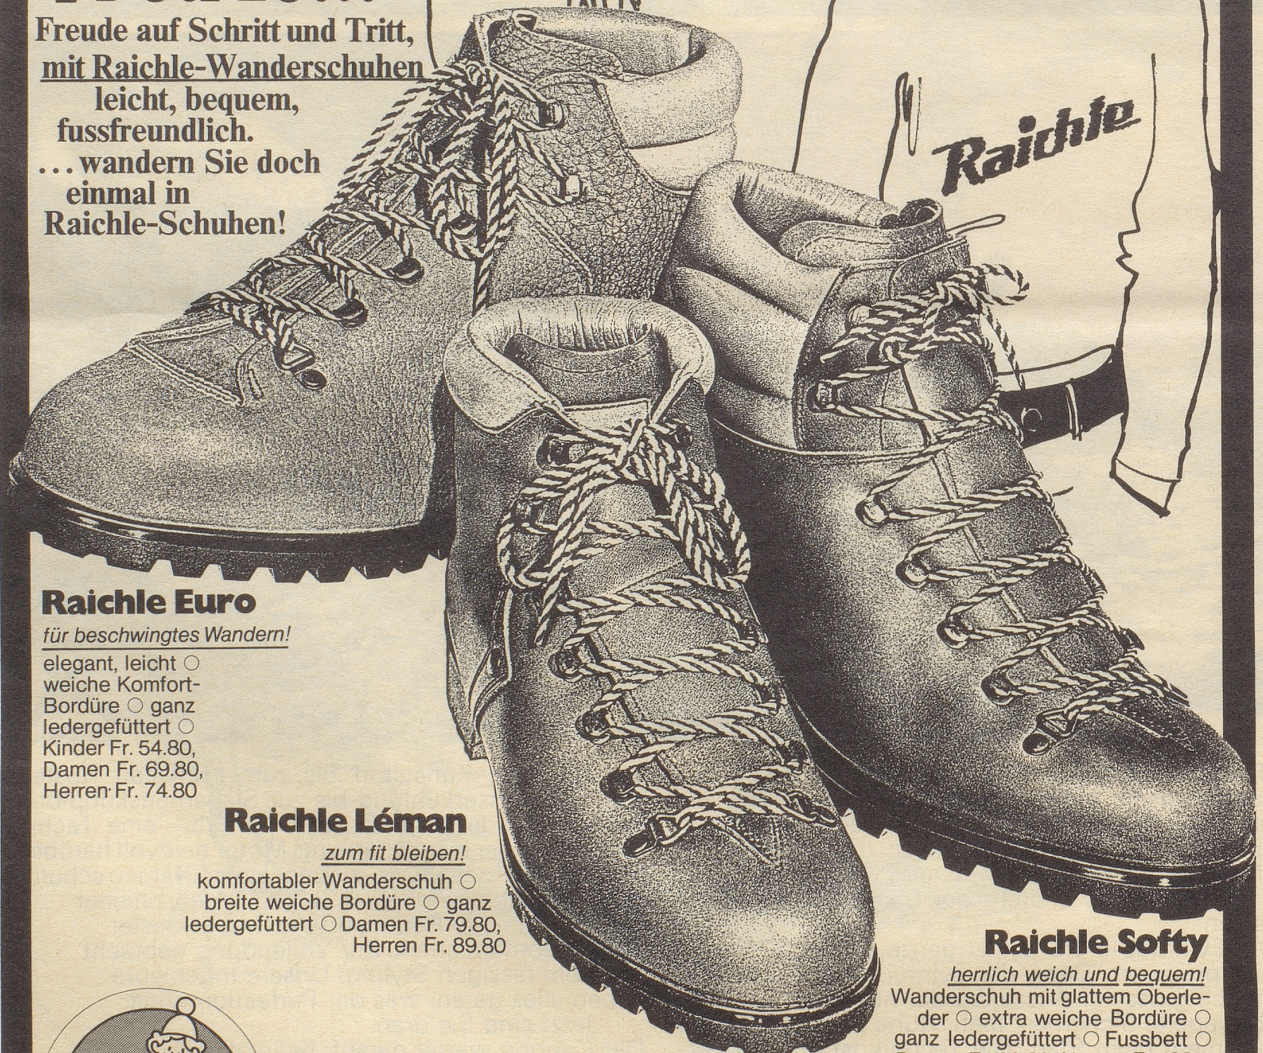

... und dann losziehen,
quer durch Wald und Flur,
über Stock und Stein,
so richtig unsere schöne,
saubere Natur genießen.

Wandern ist gesund, Wandern macht Freude...

Freude auf Schritt und Tritt,
mit Raichle-Wanderschuhen

leicht, bequem,
fussfreundlich.
... wandern Sie doch
einmal in
Raichle-Schuhen!

Raichle Euro

für beschwingtes Wandern!

elegant, leicht ☐
weiche Komfort-
Bordüre ☐ ganz
ledergefütert ☐
Kinder Fr. 54.80,
Damen Fr. 69.80,
Herren Fr. 74.80

Raichle Léman

zum fit bleiben!

komfortabler Wanderschuh ☐
breite weiche Bordüre ☐ ganz
ledergefütert ☐ Damen Fr. 79.80,
Herren Fr. 89.80

Raichle Softy

herrlich weich und bequem!
Wanderschuh mit glattem Oberle-
der ☐ extra weiche Bordüre ☐
ganz ledergefütert ☐ Fussbett ☐
Damen Fr. 89.80, Herren Fr. 100.-

Diesen Kleber
können Sie in jedem
Raichle-Fachgeschäft verlangen.

Raichle

Raichle Sportschuh AG 8280 Kreuzlingen Telefon 072 8 42 82