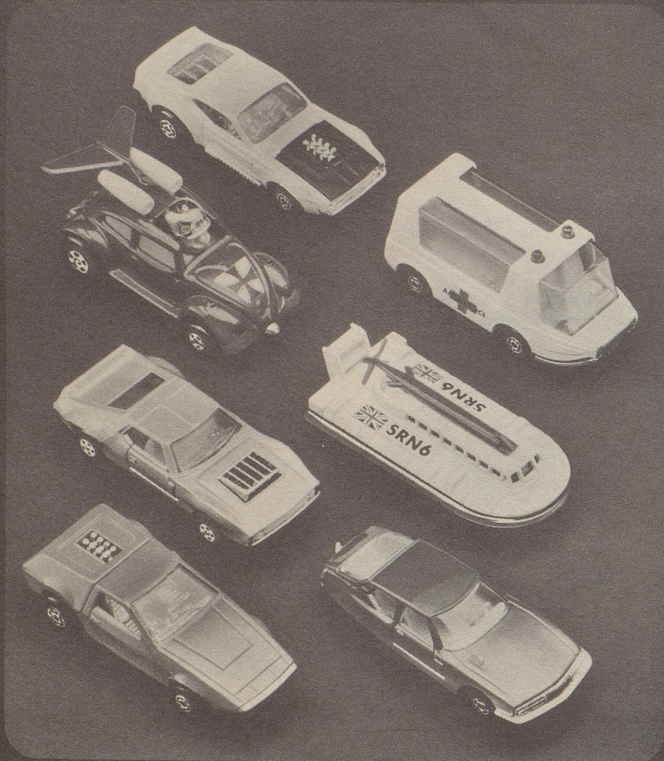

"MATCHBOX®"

bringt immer viel Neues für Auto-Fans.