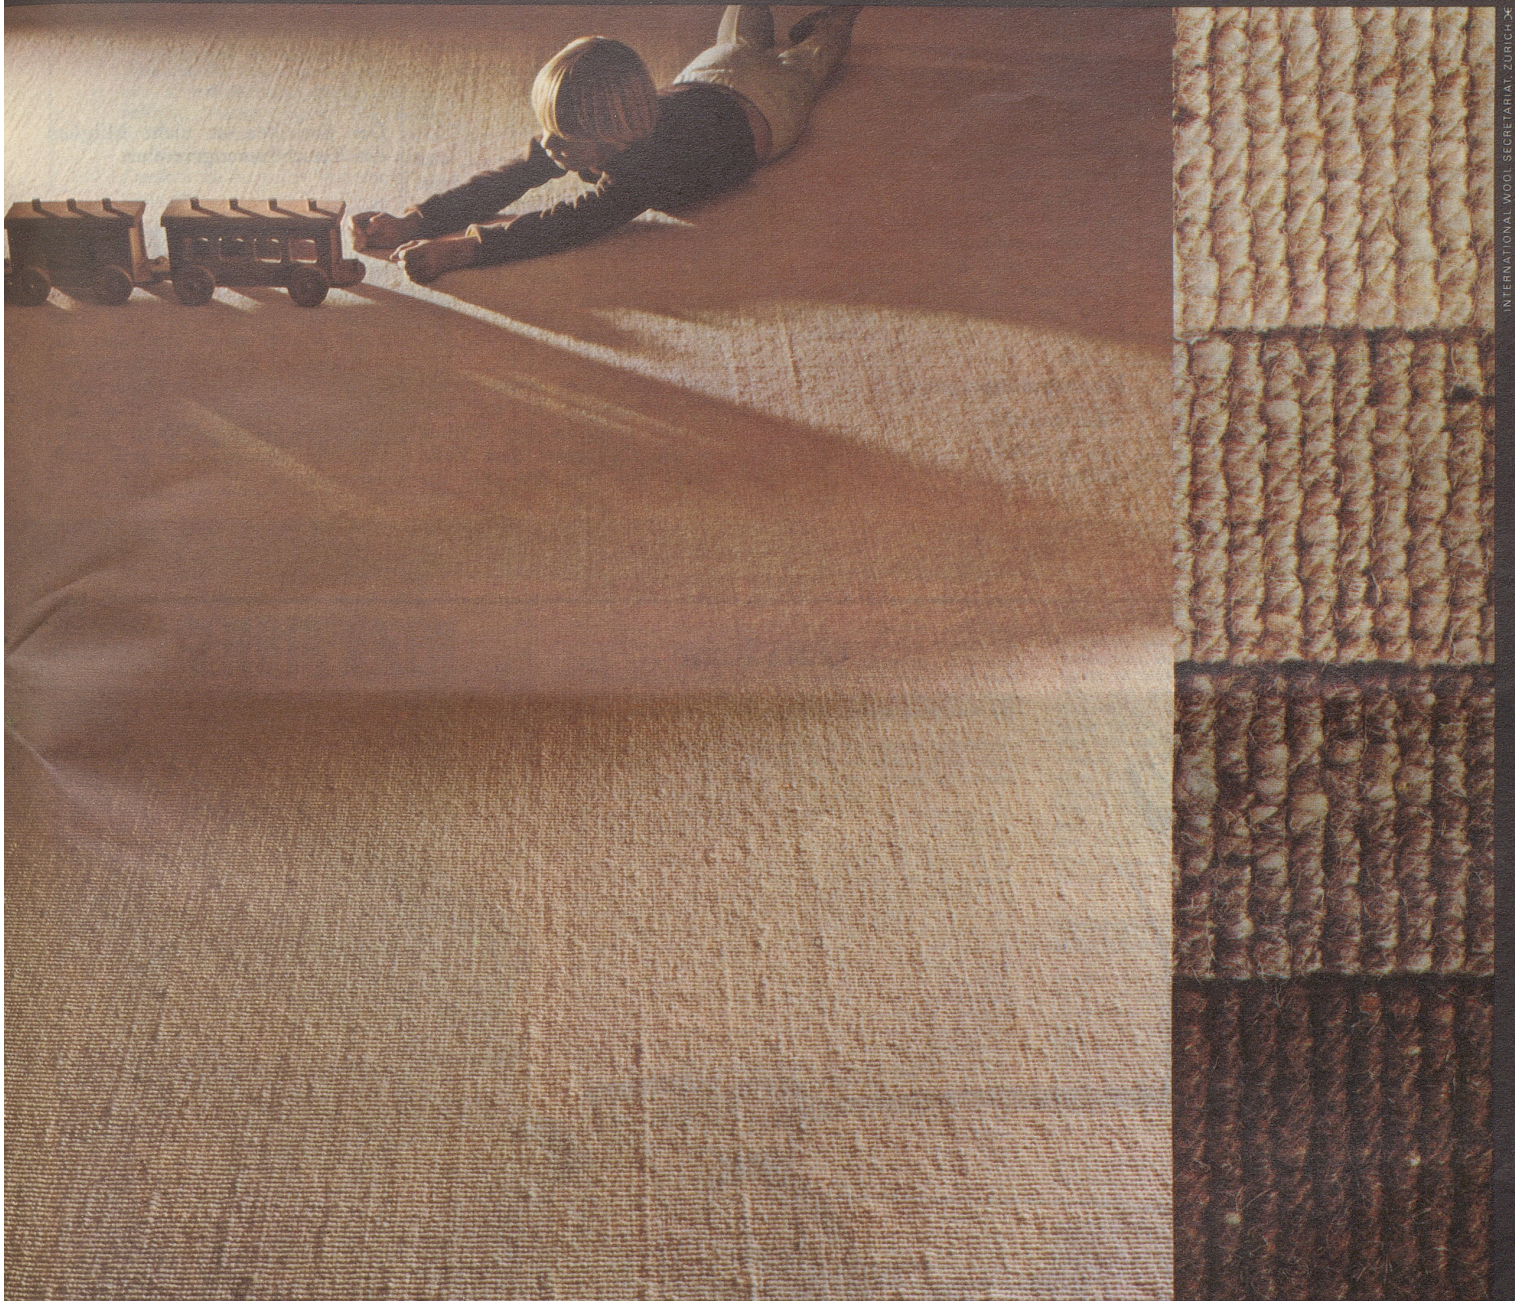

Wollbehagen.