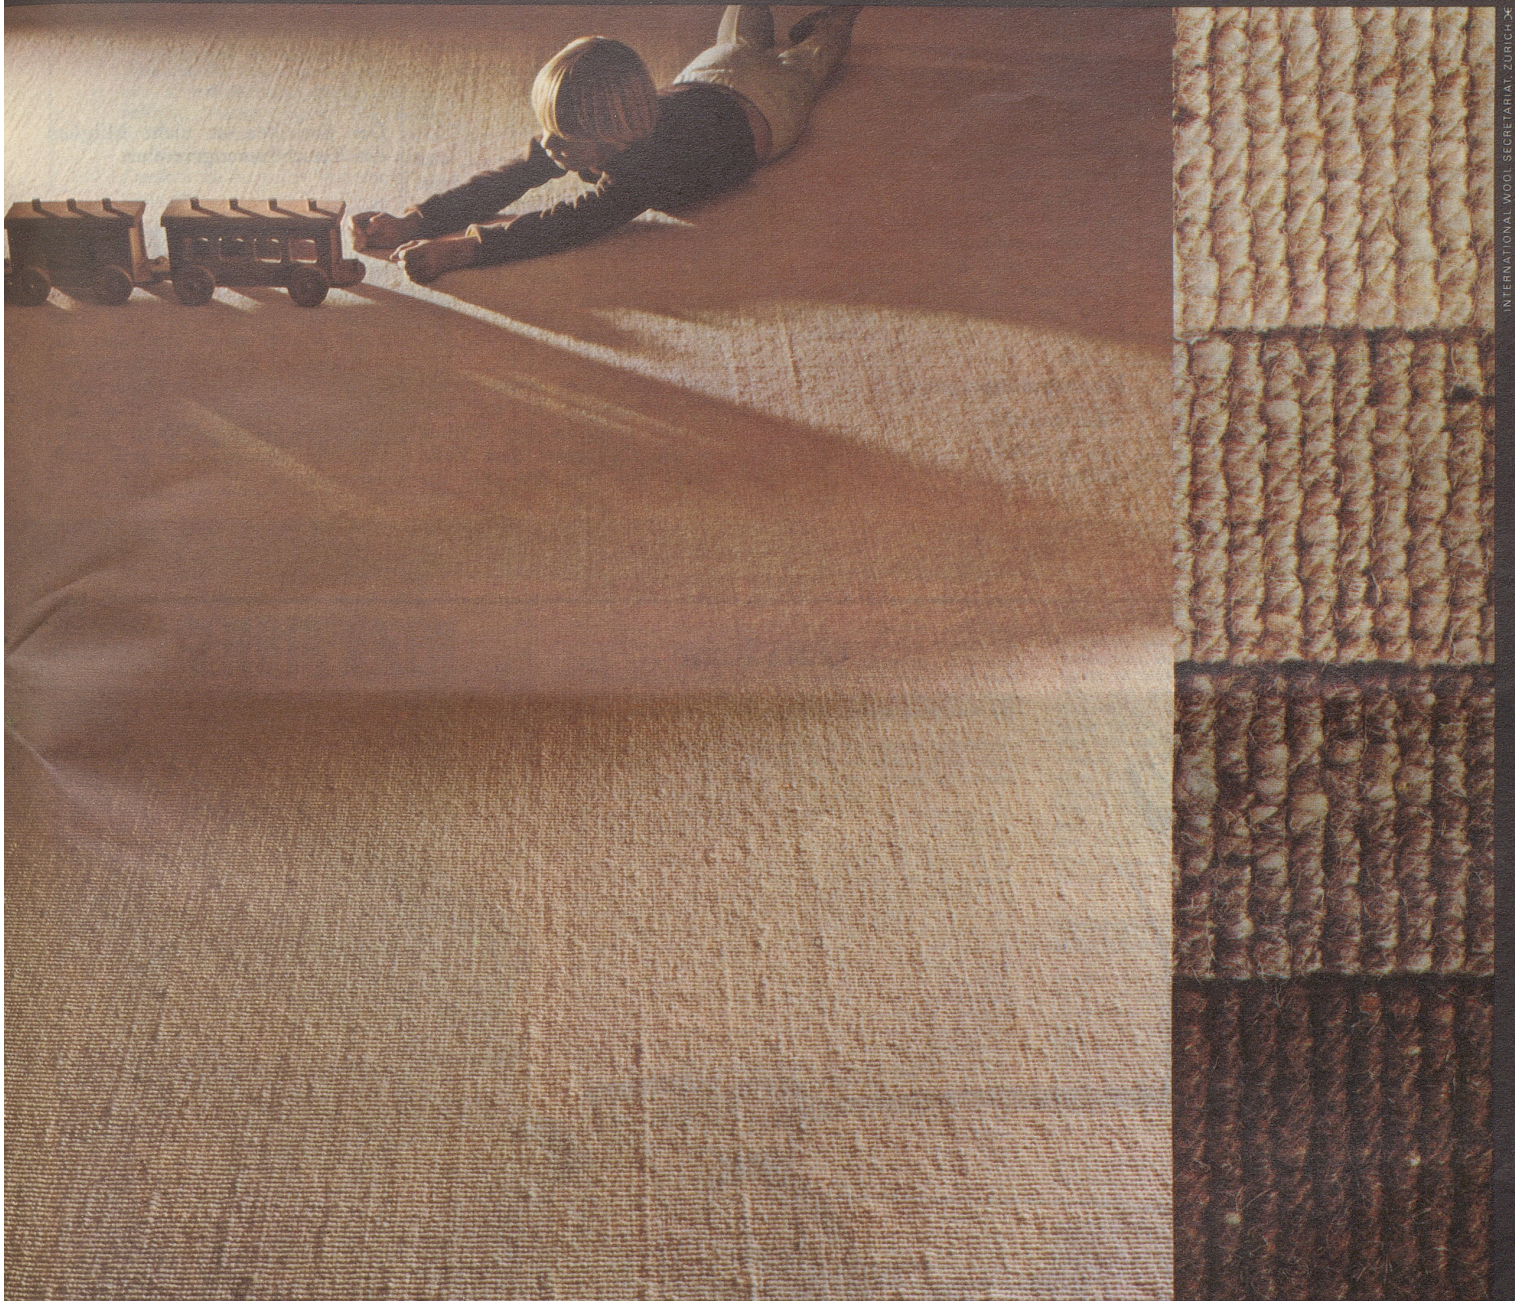

# Wollbehagen.

INTERNATIONAL WOOL SECRETARIAT, ZÜRICH, CH

TISCA WOLLBRÜSSEL, ein gewebter, berberartiger Wollsiegel-Teppichboden für sehr starke Beanspruchung. Preise per m<sup>2</sup>: Fr. 84.50 in Originalbreite (460 cm), Fr. 96.- in jedem beliebigen Schnittmass. Erhältlich in 5 natürlichen Farbtönen.  
Bezugsquellen durch: Tisca, Tischhauser & Co. AG, 9055 Bühler, Telefon (071) 931011.