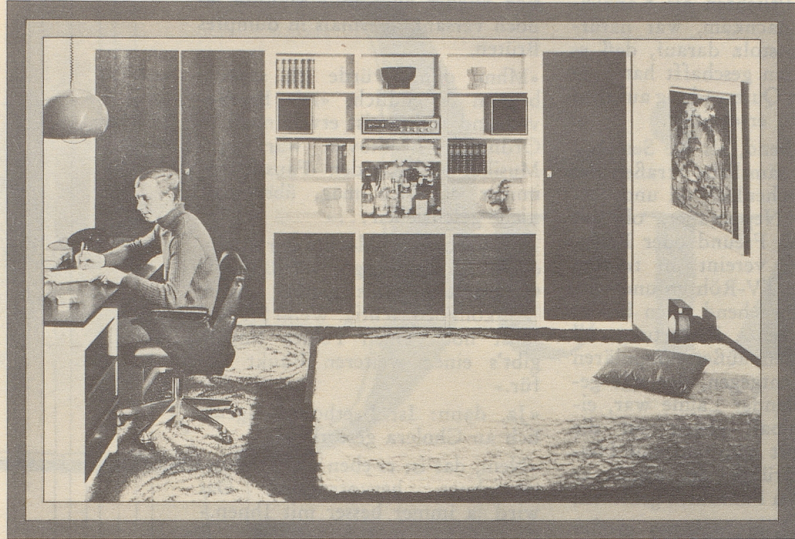

*Jung sein.
Sich
jung
fühlen.*

Sich zu Hause «Zuhause» fühlen,
das ist das schönste.
MSL-Möbel haben es in sich,
aus einer Wohnung ein Heim zu machen,
das so persönlich ist
wie seine Bewohner.

Es lohnt sich auf Entdeckungsfahrt zu gehen,
Ihr Fachhändler wird Sie gerne
begleiten um Ihnen die unbeschränkten
Gestaltungsmöglichkeiten mit
MSL-Möbeln zu zeigen.

Max Stählin & Cie AG, Möbelfabrik
8853 Lachen, Tel. 055 7 16 71
Zweigaussstellung:
1099 Carrouge (Waadt), Tel. 021 93 13 84

Ein Möbelprogramm wie es nur der MSL-Fachhandel bieten kann.

MSL-Möbel erhalten Sie in Fachgeschäften mit dem blauen MSL-Stählin-Plakat.
Bezugsquelleninformation: Telefon 055 7 16 71

Entdecken Sie
das Münstertal

Nationalpark
Sommerskischule
Wanderwege

Tel. 082 8 51 24

Hotel Schweizerhof 7531 Sta. Maria

hotel metropole

- Mit dem letzten Komfort ausgerüstet
- Mit Hallenbad und Sauna
- PETER'S Spezialitäten-Restaurant
- Ideal für die junge Familie

Tel. 036 55 19 21/22

wengen

**HOTEL
Pilatus**
Hergiswil am See

Eigenes Hallenschwimmbad
Pilatus-Keller
Immer gut und gepflegt
Einzigartiges Pavillon-
Restaurant
Gediegene Räume
für Hochzeiten und Anlässe

Familie J. L. Fuchs
Telefon (041) 95 15 55

Villiger-Kiel

überraschend mild

villiger

elegant, modern
5er-Etui Fr. 1.50