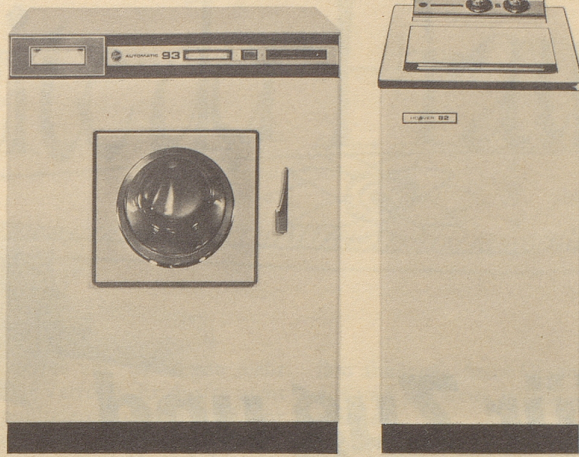

Download PDF: 05.04.2026

ETH-Bibliothek Zürich, E-Periodica, <https://www.e-periodica.ch>

HOOVER-RAUM PROGRAMM

VOM MINI BIS ZUM MAXI

Grossraum-Waschvollautomat Hoover 93

Das Spitzengerät. Denn hier haben Sie modernste Technik und höchsten Waschkomfort!
4-5 kg Fassungsvermögen.
Zwei Programmplatten... ein Griff, und die Hoover 93 wäscht, spült und schleudert Ihre Wäsche gründlich und schonend.
16 ideale Waschprogramme und Schongänge.