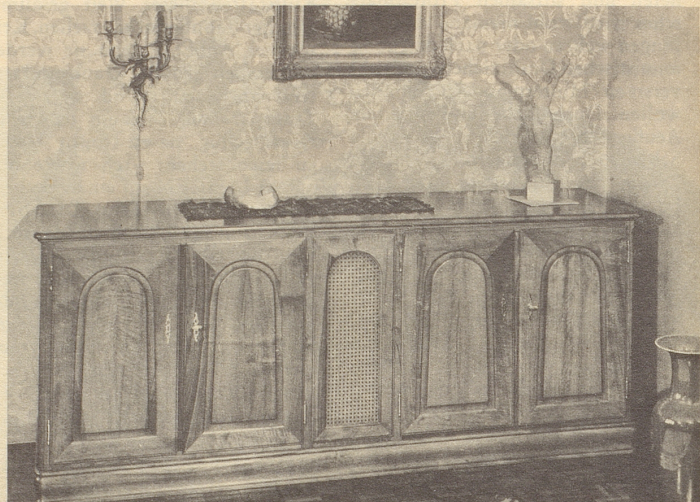

Hinter unserer erfolgreichen Arbeit steckt kein Geheimnis. Seit bald 30 Jahren beschäftigen wir uns mit Liebe und beruflichem Können in der Domäne der Hi-Fi-Technik nur mit dem Ehrgeiz, individuell zu arbeiten und das Beste zu leisten, um für jeden Musikfreund den Traum seiner Wünsche zu verwirklichen. So haben wir auch einen eigenen Hi-Fi-Verstärker mit dem Namen DYNAPHON entwickelt, der zu den weltbesten Geräten gehört und den wir auch selbst fabrizieren.

Aus unserem vielseitigen Programm zeigen wir Ihnen jetzt eine besonders gediegene Arbeit aus unseren eigenen Werkstätten.

Wir liefern Hi-Fi-Stereo-Anlagen für jeden Wohnraum in der einfachsten bis zur luxuriösesten Ausführung mit allen technischen Einrichtungen, in jeder Stilart und mit den edelsten Holzarten, die sich Ihrem Interieur harmonisch einfügen.

Edle Handwerkerkunst vereint sich hier mit der modernen Technik. Der Schrank zeigt sich in geschlossenem Zustand als Bijou im Raum. Ein Möbel, das durch seine architektonische Schönheit besticht und sein Geheimnis erst preisgibt, wenn Sie die Türen öffnen.

Das sind perfekte Lösungen für höchste Ansprüche und RADIO-ISELI löst jedes Problem.

Hier sehen Sie nun diesen kunstvoll gearbeiteten Schrank geöffnet.

Service in der ganzen Schweiz

RADIO-ISELI AG HI-FI STEREO

8001 Zürich Rennweg 22 Tel. 051 274433
Bahnhofplatz 4 Tel. 051 272530
4000 Basel Steinenvorstadt 53 Tel. 061 250052
6900 Lugano Via Peri 5 Tel. 091 39031

Eingebaut wurde

- ein Farbfernsehempfänger der drehbar ist,
- der Hi-Fi-Qualitätsverstärker Dynaphon,
- ein Hochfrequenz-Telefonrundspruch-Zusatzgerät,
- ein Tonbandgerät auf Rollauszug und
- ein automatischer Plattenspieler.
- Die Hi-Fi-Lautsprechergruppe ist im Möbel eingebaut.