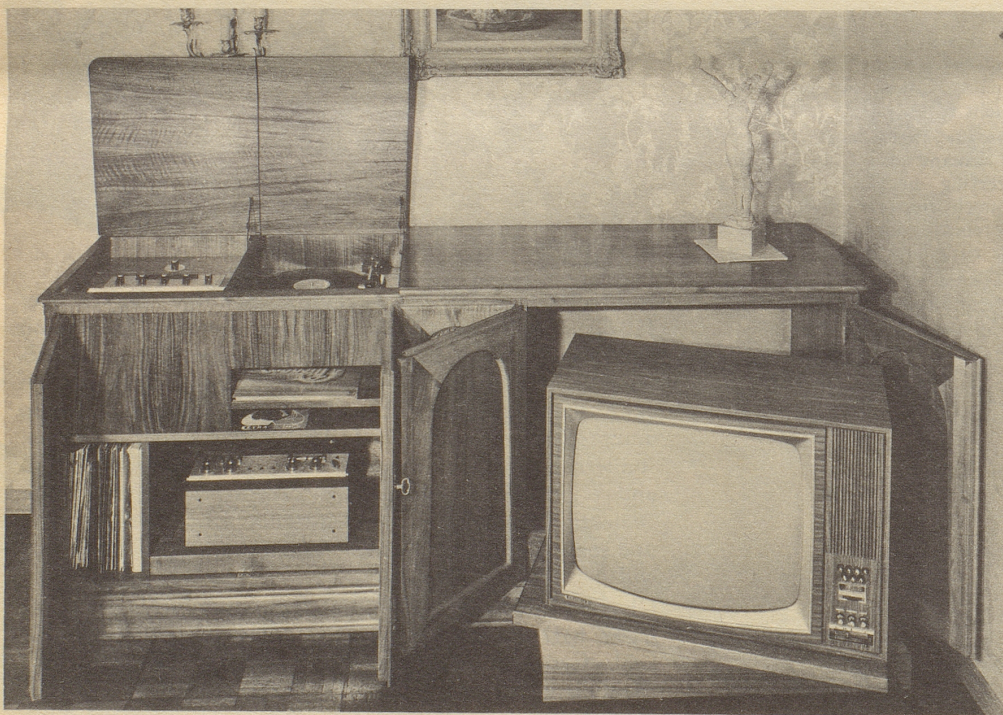

Hinter unserer erfolgreichen Arbeit steckt kein Geheimnis. Seit bald 30 Jahren beschäftigen wir uns mit Liebe und beruflichem Können in der Domäne der Hi-Fi-Technik nur mit dem Ehrgeiz, individuell zu arbeiten und das Beste zu leisten, um für jeden Musikfreund den Traum seiner Wünsche zu verwirklichen. So haben wir auch einen eigenen Hi-Fi-Verstärker mit dem Namen DYNAPHON entwickelt, der zu den weltbesten Geräten gehört und den wir auch selbst fabrizieren.

Aus unserem vielseitigen Programm zeigen wir Ihnen jetzt eine besonders gediegene Arbeit aus unseren eigenen Werkstätten.

Wir liefern Hi-Fi-Stereo-Anlagen für jeden Wohnraum in der einfachsten bis zur luxuriösesten Ausführung mit allen technischen Einrichtungen, in jeder Stilart und mit den edelsten Holzarten, die sich Ihrem Interieur harmonisch einfügen.

Edle Handwerkerkunst vereint sich hier mit der modernen Technik. Der Schrank zeigt sich in geschlossenem Zustand als Bijou im Raum. Ein Möbel, das durch seine architektonische Schönheit besticht und sein Geheimnis erst preisgibt, wenn Sie die Türen öffnen.

Das sind perfekte Lösungen für höchste Ansprüche und RADIO-ISELI löst jedes Problem.

Hier sehen Sie nun diesen kunstvoll gearbeiteten Schrank geöffnet.

Service in der ganzen Schweiz

RADIO-ISELI AG HI-FI STEREO

8001 Zürich Rennweg 22 Tel. 051 274433
Bahnhofplatz 4 Tel. 051 272530
4000 Basel Steinenvorstadt 53 Tel. 061 250052
6900 Lugano Via Peri 5 Tel. 091 39031

Eingebaut wurde

- ein Farbfernsehempfänger der drehbar ist,
- der Hi-Fi-Qualitätsverstärker Dynaphon,
- ein Hochfrequenz-Telefonrundspruch-Zusatzgerät,
- ein Tonbandgerät auf Rollauszug und
- ein automatischer Plattenspieler.
- Die Hi-Fi-Lautsprechergruppe ist im Möbel eingebaut.