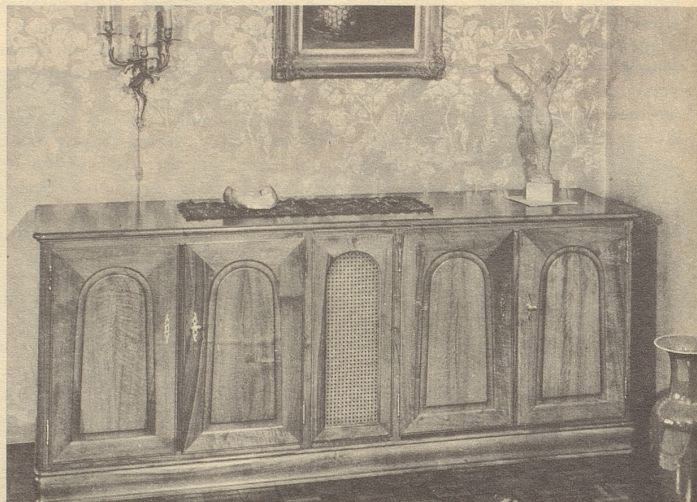

Hinter unserer erfolgreichen Arbeit steckt kein Geheimnis. Seit bald 30 Jahren beschäftigen wir uns mit Liebe und beruflichem Können in der Domäne der Hi-Fi-Technik nur mit dem Ehrgeiz, individuell zu arbeiten und das Beste zu leisten, um für jeden Musikfreund den Traum seiner Wünsche zu verwirklichen. So haben wir auch einen eigenen Hi-Fi-Verstärker mit dem Namen DYNAPHON entwickelt, der zu den weltbesten Geräten gehört und den wir auch selbst fabrizieren.

Aus unserem vielseitigen Programm zeigen wir Ihnen jetzt eine besonders gediegene Arbeit aus unseren eigenen Werkstätten.

Wir liefern Hi-Fi-Stereo-Anlagen für jeden Wohnraum in der einfachsten bis zur luxuriösesten Ausführung mit allen technischen Einrichtungen, in jeder Stilart und mit den edelsten Holzarten, die sich Ihrem Interieur harmonisch einfügen.

Edle Handwerkerkunst vereint sich hier mit der modernen Technik. Der Schrank zeigt sich in geschlossenem Zustand als Bijou im Raum. Ein Möbel, das durch seine architektonische Schönheit besticht und sein Geheimnis erst preisgibt, wenn Sie die Türen öffnen.

Das sind perfekte Lösungen für höchste Ansprüche und RADIO-ISELI löst jedes Problem.

Hier sehen Sie nun diesen kunstvoll gearbeiteten Schrank geöffnet.

Service in der ganzen Schweiz

RADIO-ISELI AG HI-FI STEREO

8001 Zürich Rennweg 22 Tel. 051 274433
Bahnhofplatz 4 Tel. 051 272530
4000 Basel Steinenvorstadt 53 Tel. 061 250052
6900 Lugano Via Peri 5 Tel. 091 39031

Eingebaut wurde

- ein Farbfernsehempfänger der drehbar ist,
- der Hi-Fi-Qualitätsverstärker Dynaphon,
- ein Hochfrequenz-Telefonrundsprach-Zusatzgerät,
- ein Tonbandgerät auf Rollauszug und
- ein automatischer Plattenspieler.
- Die Hi-Fi-Lautsprechergruppe ist im Möbel eingebaut.