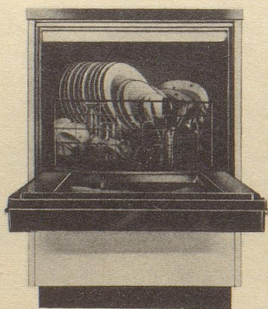

Download PDF: 02.10.2025

ETH-Bibliothek Zürich, E-Periodica, <https://www.e-periodica.ch>

Es gibt noch Perfektionisten.

Sie bauen perfekte Maschinen.

Was heute nicht mehr selbstverständlich ist.

Schulthess Geschirrwashautomat SG/6.
 Fassungsvermögen: 6 Normgedecke. Lochkarten steuern die verschiedenen Wasch- und Spülprogramme. Sechsfaches Düsenprühsystem und drehbarer Geschirrkorb vervielfachen die Waschwirkung. Sehr kurze Waschzeiten. Vollautomatisch vom Vorspülen bis zur Glanz Trocknung.

Schulthess Universal. Waschvollautomat für Etagen, Einfamilienhäuser und kleinere Mehrfamilienhäuser.
 Programmwählscheibe mit 14 Programmen. Hohe Schwindrehzahl. Absolut stand- und vibrations sicher. Alle Temperaturen werden automatisch gesteuert, reguliert und den entsprechenden Textilien angepasst.

Schulthess Super 4 oder 6 sind Waschvollautomaten mit Lochkartensteuerung. Für grössere Haushaltungen und Mehrfamilienhäuser.
 Die einzigartige Lochkartensteuerung ermöglicht sämtliche heutigen und zukünftigen Waschprogramme, die alle ganz exakt auf das Waschgut abgestimmt sind.