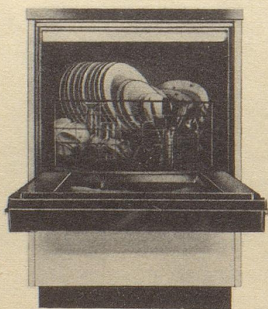

Download PDF: 28.11.2025

ETH-Bibliothek Zürich, E-Periodica, <https://www.e-periodica.ch>

Es gibt noch Perfektionisten.

Sie bauen perfekte Maschinen.

Was heute nicht mehr selbstverständlich ist.

Schulthess Geschirrwashautomat SG/6.
 Fassungsvermögen: 6 Normgedecke. Lochkarten steuern die verschiedenen Wasch- und Spülprogramme. Sechsfaches Düsenprühsystem und drehbarer Geschirrkorb vervielfachen die Waschwirkung. Sehr kurze Waschzeiten. Vollautomatisch vom Vorspülen bis zur Glanz Trocknung.

Schulthess Universal. Waschvollautomat für Etagen, Einfamilienhäuser und kleinere Mehrfamilienhäuser.
 Programmwählscheibe mit 14 Programmen. Hohe Schwindrehzahl. Absolut stand- und vibrations-sicher. Alle Temperaturen werden automatisch gesteuert, reguliert und den entsprechenden Textilien angepasst.

Schulthess Super 4 oder 6 sind Waschvollautomaten mit Lochkartensteuerung. Für grössere Haushaltungen und Mehrfamilienhäuser.
 Die einzigartige Lochkartensteuerung ermöglicht sämtliche heutigen und zukünftigen Waschprogramme, die alle ganz exakt auf das Waschgut abgestimmt sind.