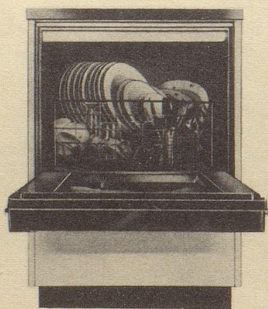

### Was heute nicht mehr selbstverständlich ist.

Schulthess Geschirrwashautomat SG/6.  
 Fassungsvermögen: 6 Normgedecke. Lochkarten steuern die verschiedenen Wasch- und Spülprogramme. Sechsfaches Düsenprühsystem und drehbarer Geschirrkorb vervielfachen die Waschwirkung. Sehr kurze Waschzeiten. Vollautomatisch vom Vorspülen bis zur Glanz Trocknung.