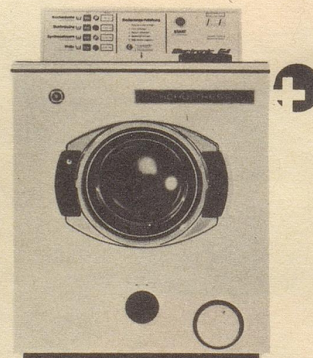

Download PDF: 02.10.2025

ETH-Bibliothek Zürich, E-Periodica, <https://www.e-periodica.ch>

Es gibt noch Perfektionisten.

Sie bauen perfekte Maschinen.

Was heute nicht mehr selbstverständlich ist.

Schulthess Geschirrwashautomat SG/6.
 Fassungsvermögen: 6 Normgedecke. Lochkarten steuern die verschiedenen Wasch- und Spülprogramme. Sechsfaches Düsenprühsystem und drehbarer Geschirrkorb vervielfachen die Waschwirkung. Sehr kurze Waschzeiten. Vollautomatisch vom Vorspülen bis zur Glanz Trocknung.

Schulthess Universal. Waschvollautomat für Etagen, Einfamilienhäuser und kleinere Mehrfamilienhäuser.
 Programmwählscheibe mit 14 Programmen. Hohe Schwindrehzahl. Absolut stand- und vibrations sicher. Alle Temperaturen werden automatisch gesteuert, reguliert und den entsprechenden Textilien angepasst.

Schulthess Super 4 oder 6 sind Waschvollautomaten mit Lochkartensteuerung. Für grössere Haushaltungen und Mehrfamilienhäuser.
 Die einzigartige Lochkartensteuerung ermöglicht sämtliche heutigen und zukünftigen Waschprogramme, die alle ganz exakt auf das Waschgut abgestimmt sind.