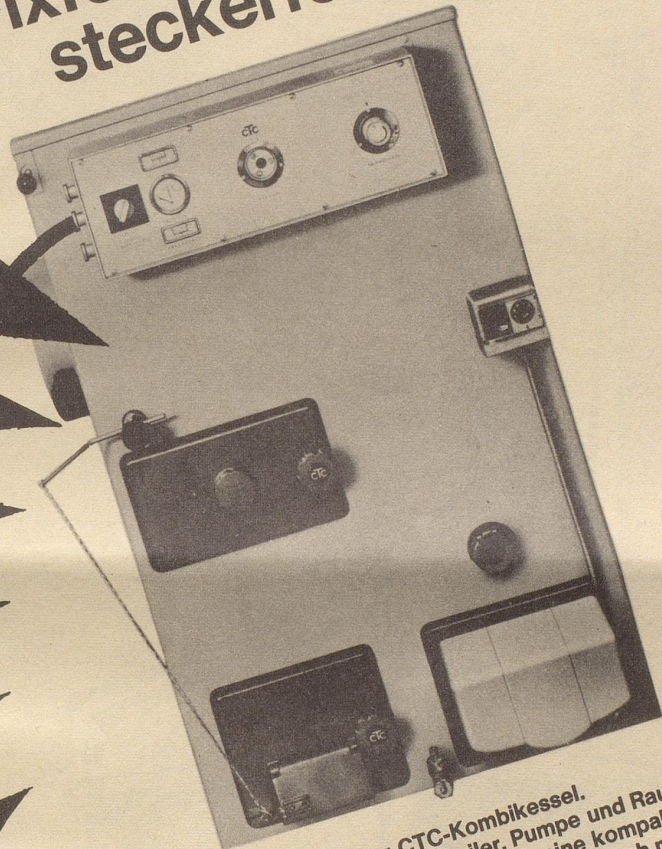

Download PDF: 04.04.2026

ETH-Bibliothek Zürich, E-Periodica, <https://www.e-periodica.ch>

CTC

Fixfertig
steckerfertig

Steckerfertiger CTC-Kombikessel. Das heisst: Kessel, Boiler, Pumpe und Raumtemperatur-Regelung bilden eine kompakte, formschöne Einheit. Darum ist er rasch montiert, rasch betriebsbereit und sehr preisgünstig (nur geringe Installationskosten). Die weiteren CTC-Vorzüge sind weltbekannt: