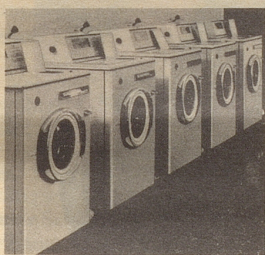

Wie alle Schulthess-Vollautomaten darf sich auch der Electronic 64 seiner robusten und betriebssicheren Konstruktion rühmen. Er ist für Dauerbetrieb gebaut worden.

Und nicht zuletzt: Auch hinter diesem Waschvollautomaten, der seiner Zeit voraus ist, stehen Schulthess Erfahrung und 120 einsatzbereite Monteure mit schnellen Servicewagen...