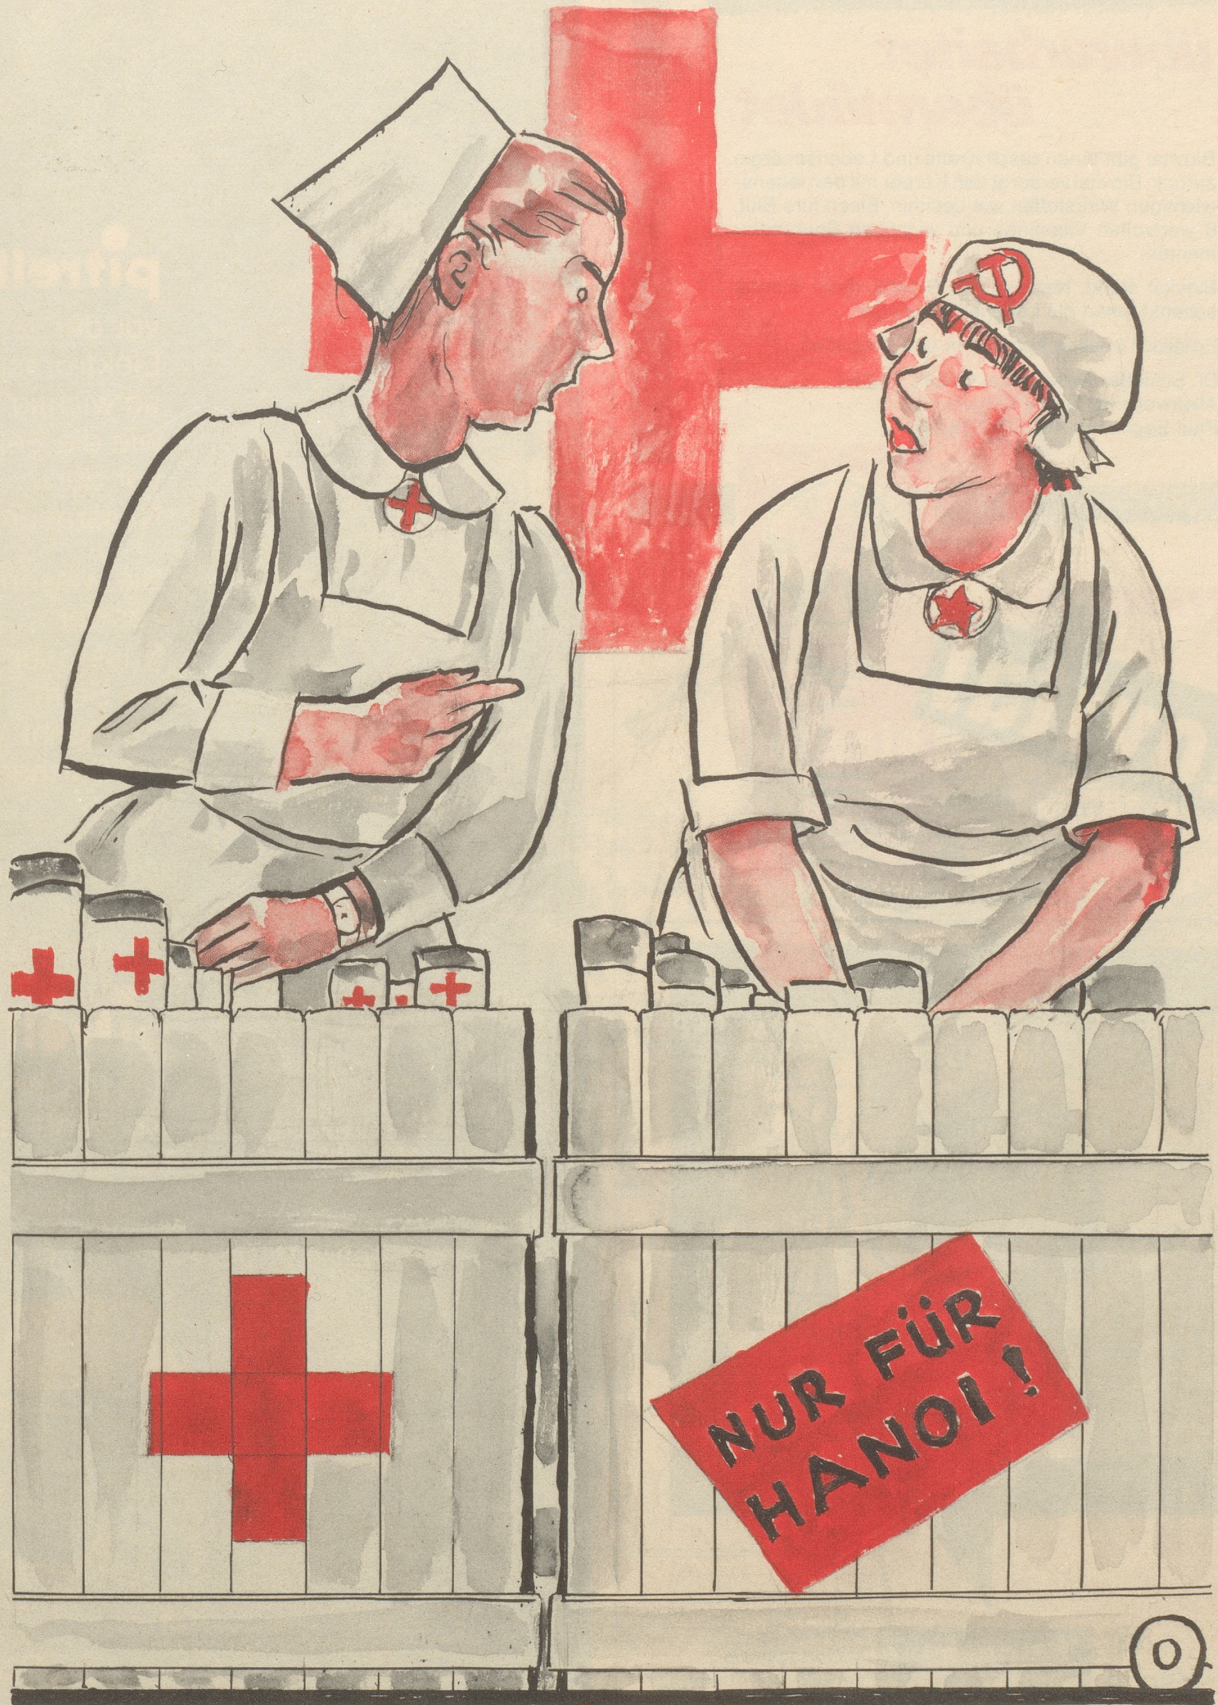

Zeitschrift: Nebelspalter : das Humor- und Satire-Magazin
Band: 92 (1966)
Heft: 10

Illustration: "Sie tragen die falsche Haube, Schwester!"
Autor: A.M. Cay [Kaiser, Alexander M.]

Nutzungsbedingungen

Die ETH-Bibliothek ist die Anbieterin der digitalisierten Zeitschriften auf E-Periodica. Sie besitzt keine Urheberrechte an den Zeitschriften und ist nicht verantwortlich für deren Inhalte. Die Rechte liegen in der Regel bei den Herausgebern beziehungsweise den externen Rechteinhabern. Das Veröffentlichen von Bildern in Print- und Online-Publikationen sowie auf Social Media-Kanälen oder Webseiten ist nur mit vorheriger Genehmigung der Rechteinhaber erlaubt. [Mehr erfahren](#)

Download PDF: 11.04.2026

ETH-Bibliothek Zürich, E-Periodica, <https://www.e-periodica.ch>

A. M. Cay

Die der PdA zugehörige ‚Centrale Sanitaire Suisse‘, die bereits im Spanischen Bürgerkrieg auf der Seite der Linksextremisten stand, führt eine Hilfsaktion durch, die — im Gegensatz zur neutralen Haltung des Roten Kreuzes — ausschließlich den nordvietnamesischen Opfern der ‚Imperialisten und Kriegshetzer‘ zugute kommen soll.