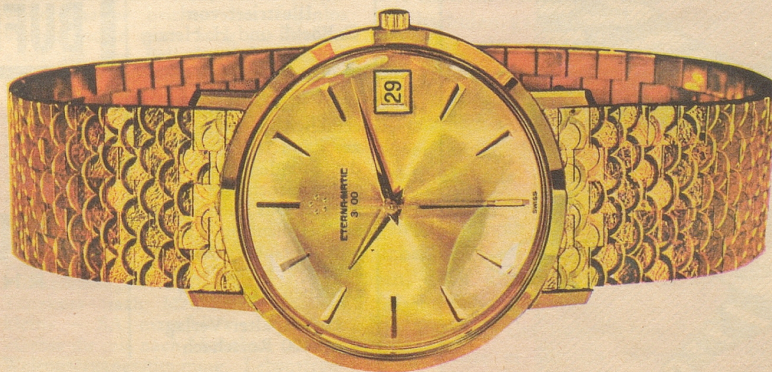

Download PDF: 20.02.2026

ETH-Bibliothek Zürich, E-Periodica, <https://www.e-periodica.ch>

ETERNA · MATIC 3000

...noch
flacher

Eterna-Matic 3000 «Dato», die mit Abstand flachste automatische Datu-
muh-
r mit grosser Sekunde,
Ref. 746 TB / 210-1466, wasser-
dicht, 18 Karat Gold, mit schwerem
Goldband 18 Karat ca. Fr. 1975.-
18 Karat Gold mit
echtem Krokoband Fr. 795.-
Goldfront Fr. 465.-
Edelstahl Fr. 395.-

1949 bedeutete die Eterna · Matic mit Kugellager-Selbstaufzug eine technische Sensation. – 1956 gelang mit der «Centenaire»-Serie erneut ein grosser Wurf: die erste wirklich flache Automatic.

Heute ermöglichen bahnbrechende Fortschritte in Forschung und Technologie die Verwirklichung einer revolutionären Neukonstruktion: Eterna · Matic 3000 «Dato», vorbildlich in Präzision und Widerstandskraft und dabei die mit Abstand flachste automatische Kalenderuhr mit grosser Sekunde.