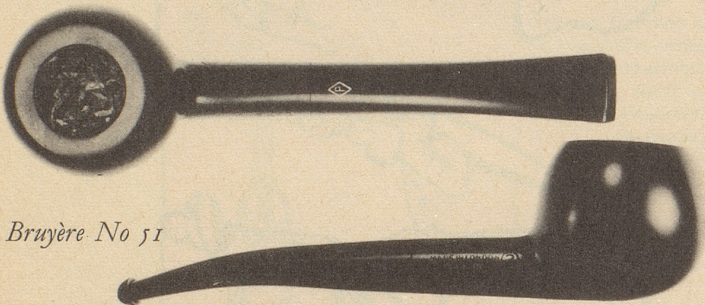

Bruyère No 51