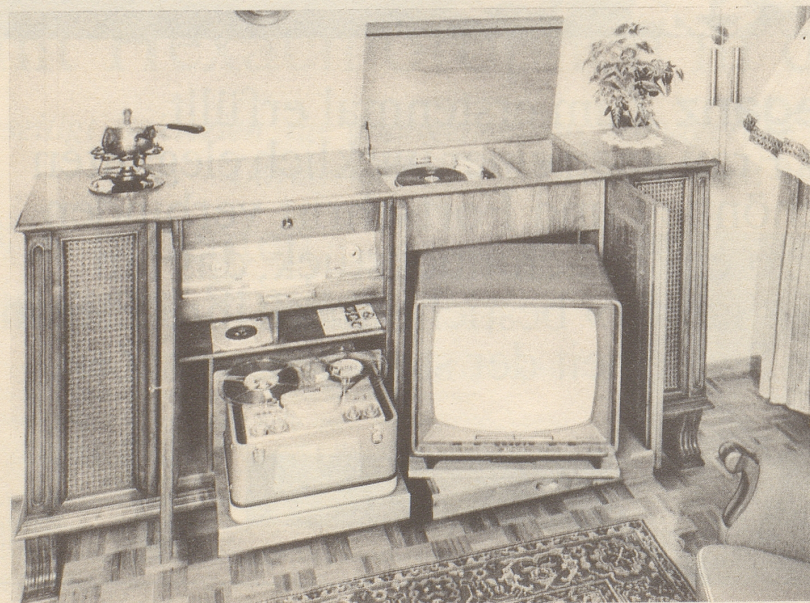

Hier zeigen wir Ihnen das Innere dieses Musikschrankes. Alles, was unser Kunde sich wünschte, ist da. Der Fernsehempfänger ist schwenkbar, das Tonbandgerät ist absichtlich nicht fest eingebaut, sondern transportabel, übrigens ein großer Vorteil für den Tonbandjäger, oben rechts sehen Sie den Plattenspieler Thorens und daneben das Plattenfach. Der ganze Innenausbau wird durch einen Hochleistungs-Radioapparat mit automatischer Sendewahl vervollständigt und links und rechts außen sind die Lautsprecher für die Stereo-Übertragung eingebaut.