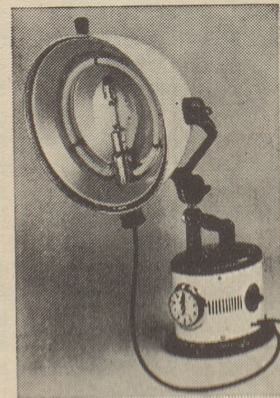

Senden Sie mir Prospekte und Preisangaben über «Original Hanau» Höhensonne.

Name: .....

Straße: .....

Ort: .....