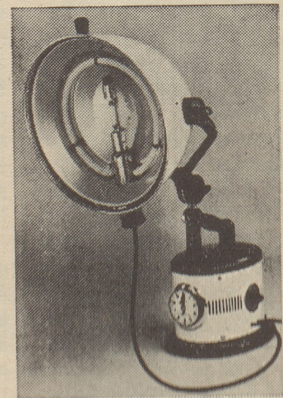

Senden Sie mir Prospekte und Preisangaben über «Original Hanau» Höhensonne.

Name: .....

Straße: .....

Ort: .....