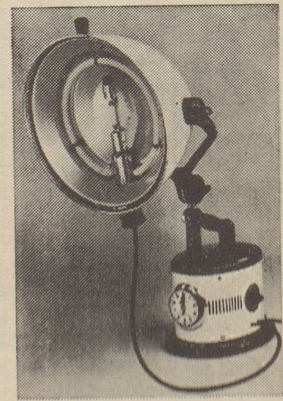

Senden Sie mir Prospekte und Preisangaben über «Original Hanau» Höhensonne.

Name: .....

Straße: .....

Ort: .....