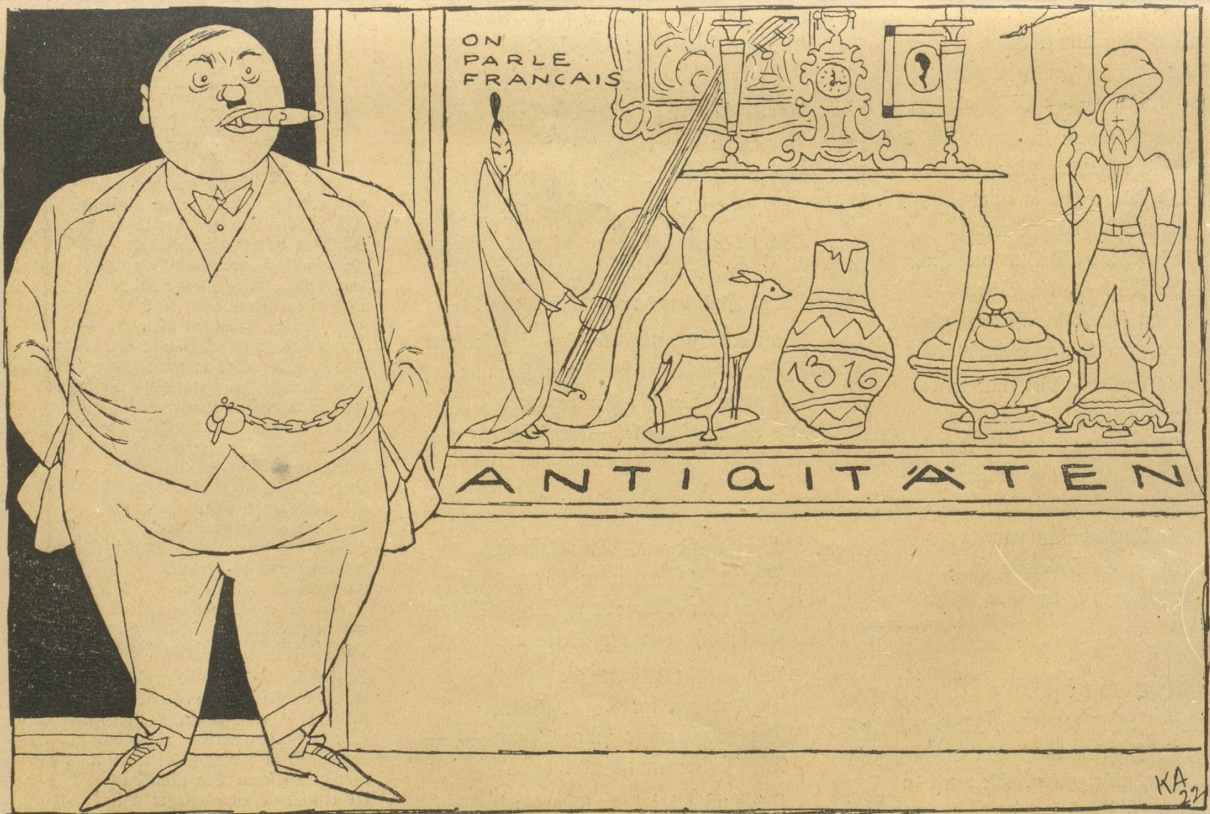

Zeit

Der „Nebelspalter“ erscheint wöchentlich. Abonnements nehmen alle Postbureaux, Buchhandlungen und der Verlag jederzeit entgegen. Der Preis beträgt für 3 Monat Fr. 5.50, für 6 Monat Fr. 10.75, für 12 Monat Fr. 20.—. Insertionspreis: 70 Cts. die 4-gespaltene Nonpareillezeile. Redaktion: Paul Altheer, Scheuchzerstr. 65, Zürich. Druck und Verlag: E. Löpfe-Benz, Rorschach. — Nachdruck mit Quellenangabe gestattet.