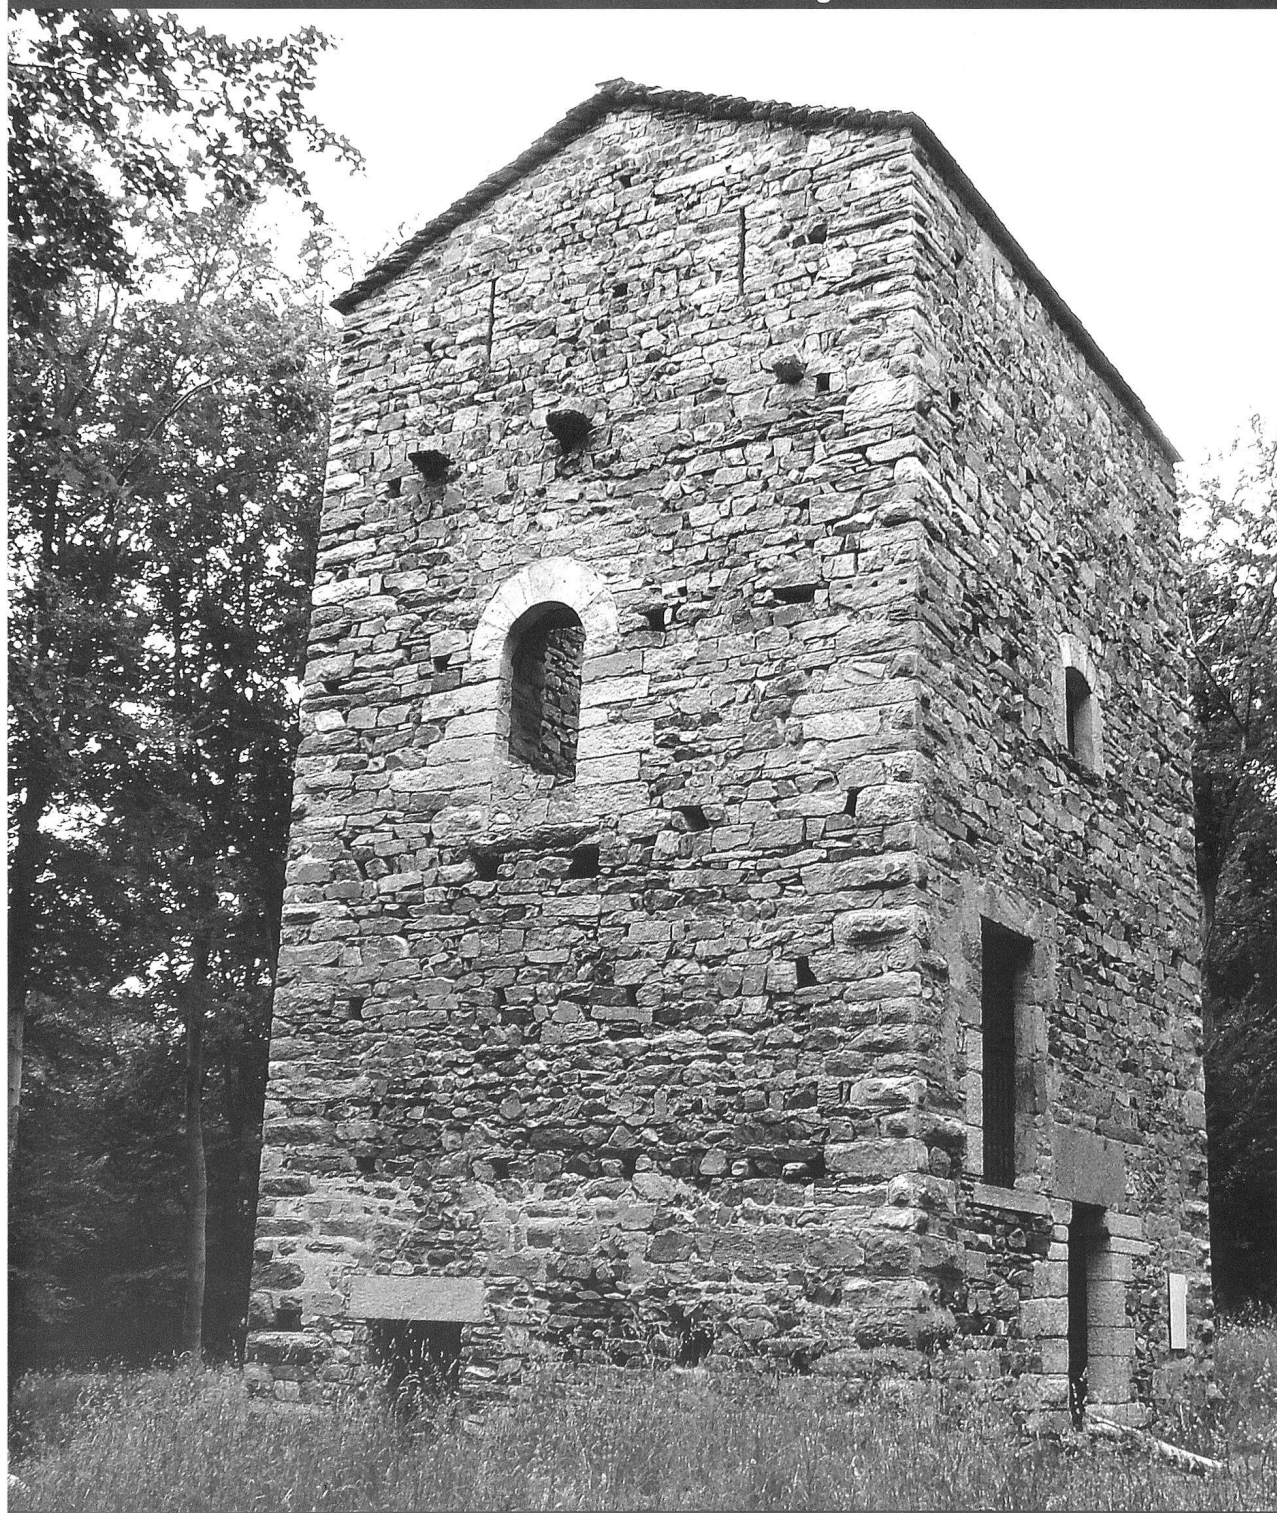

Download PDF: 24.04.2026

ETH-Bibliothek Zürich, E-Periodica, <https://www.e-periodica.ch>

149: 18: 1(2013)

Mittelalter · Moyen Age Medioevo · Temp medieval

Zeitschrift des Schweizerischen Burgenvereins

18. Jahrgang – 2013/1