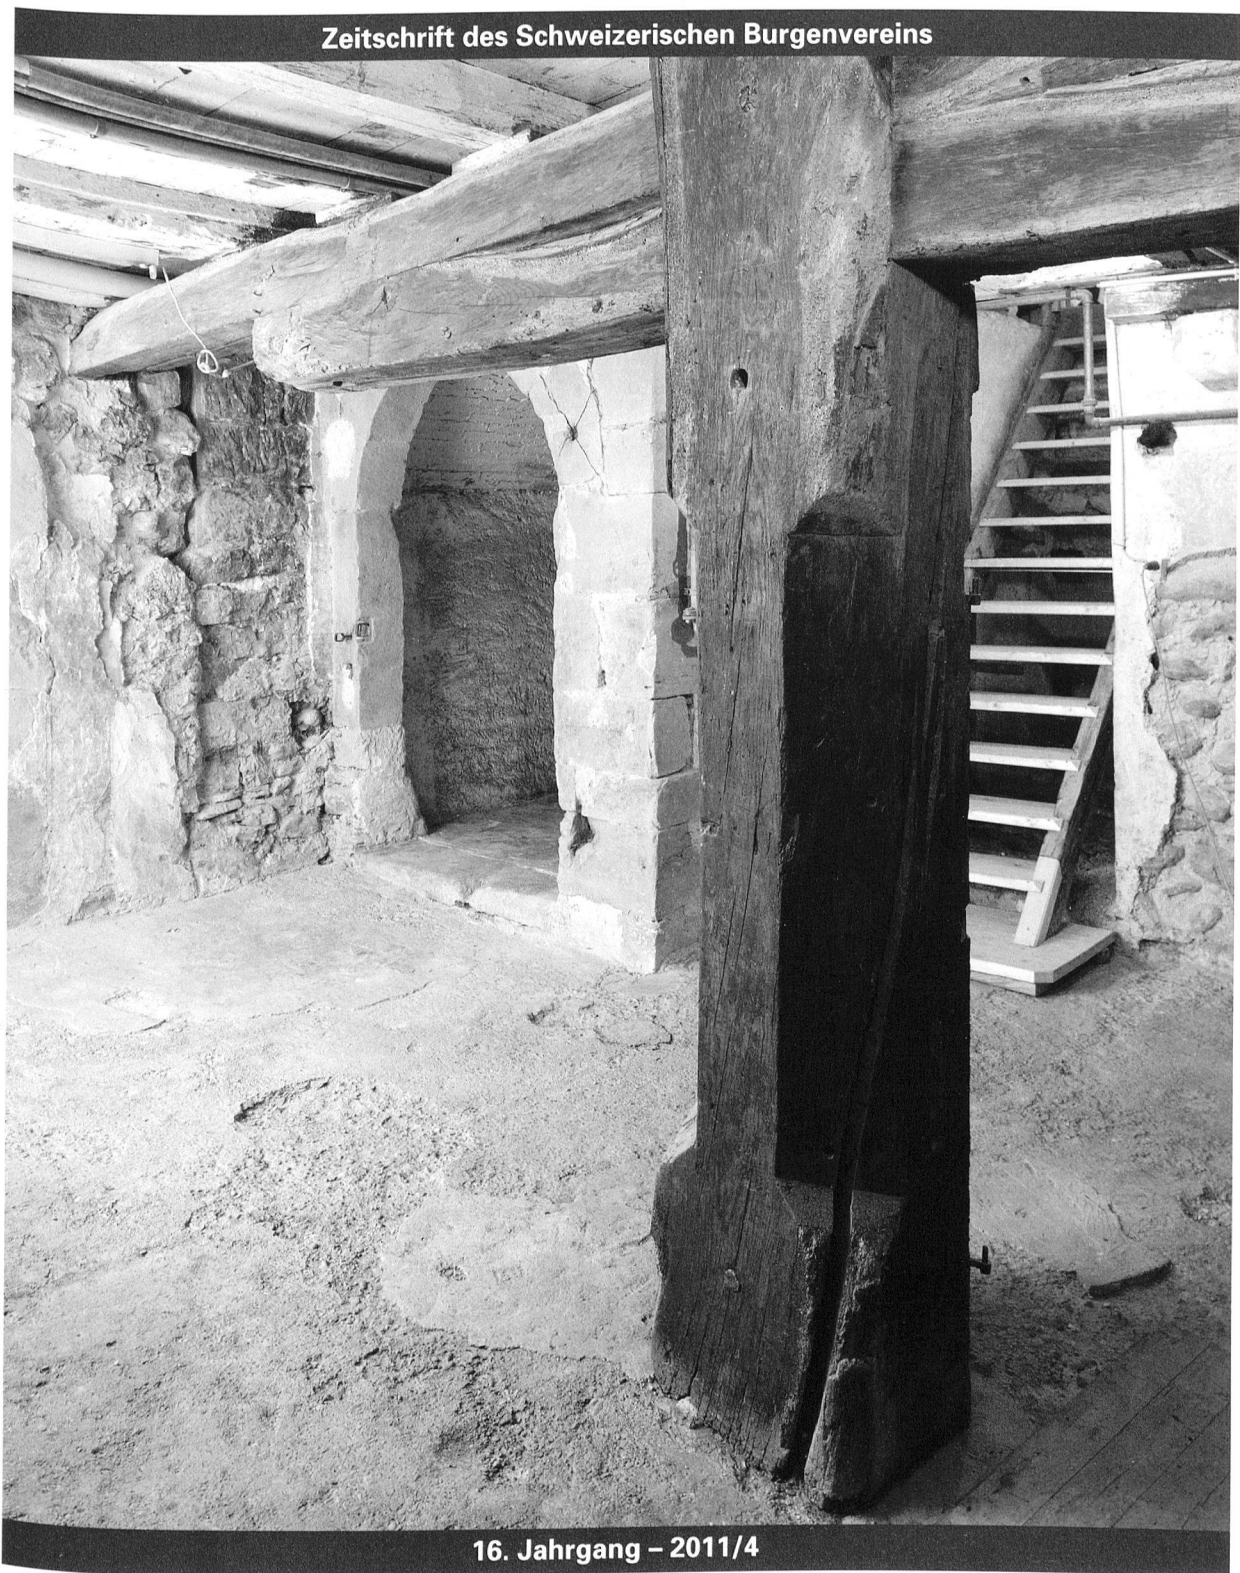

UN 149 : 16 : 4 (2011)

Mittelalter · Moyen Age Medioevo · Temp medieval

Zeitschrift des Schweizerischen Burgenvereins

16. Jahrgang – 2011/4

04