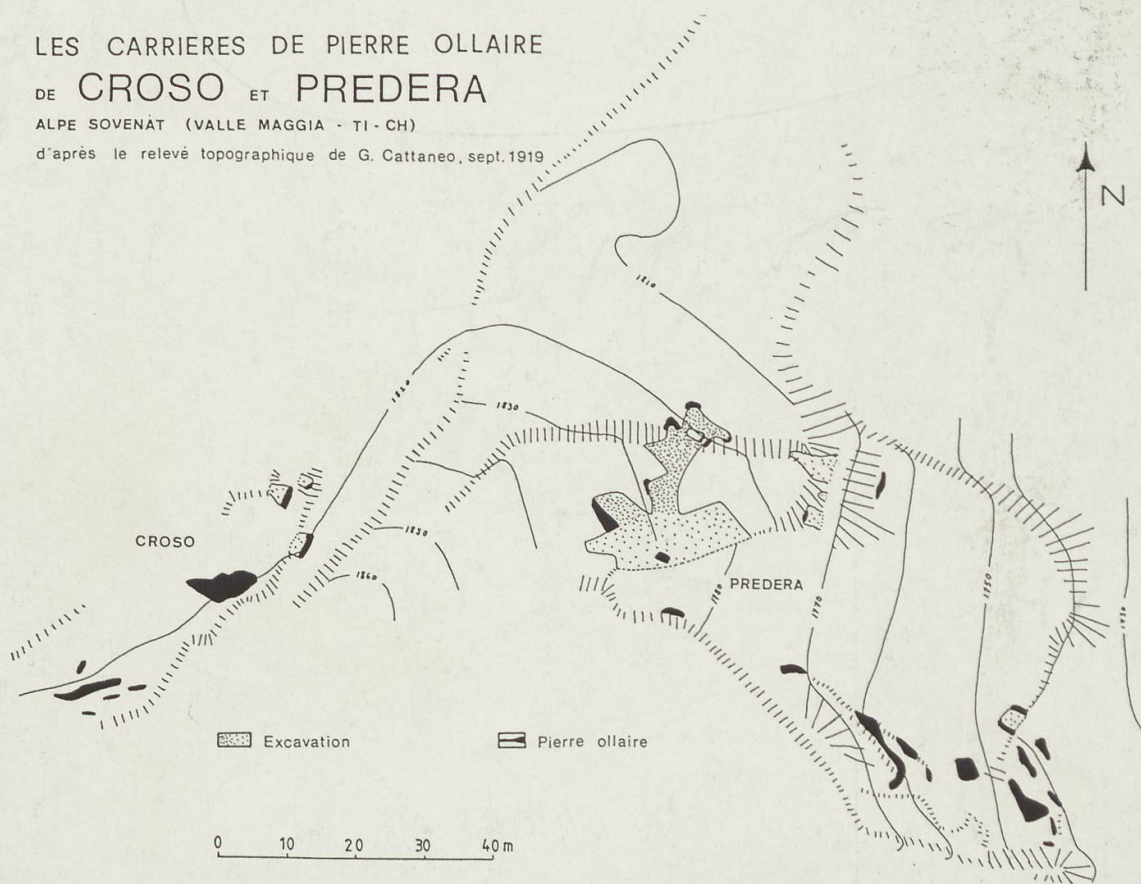

Download PDF: 03.05.2026

ETH-Bibliothek Zürich, E-Periodica, <https://www.e-periodica.ch>

MINARIA HELVETICA

1988

LES CARRIERES DE PIERRE OLLAIRE DE CROSO ET PREDERA

ALPE SOVENÁT (VALLE MAGGIA - TI - CH)

d'après le relevé topographique de G. Cattaneo, sept. 1919