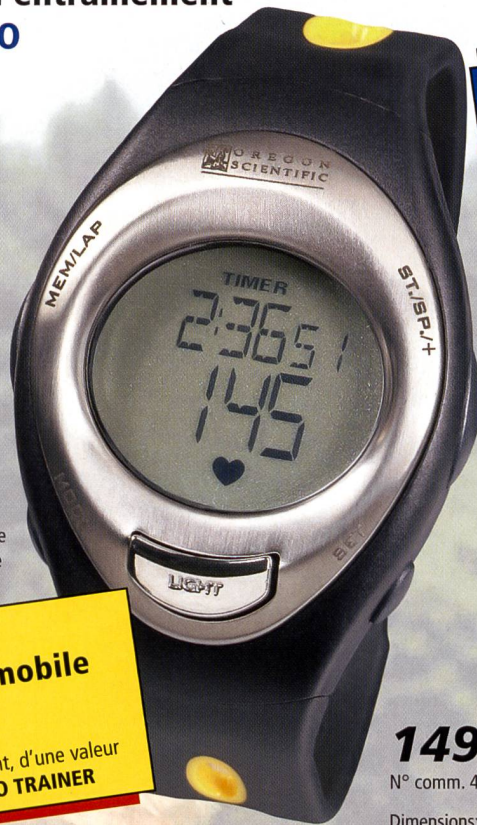

# Montre pulsomètre pour l'entraînement PULSEWATCH TRAINER PRO

Le set complet comprend: montre pulsomètre, émetteur, support pour guidon et sac banane.

L'éclairage bleu du fond offre un contraste optimal même lorsque la lumière est diffuse.

## Comparez

	PULSEWATCH TRAINER PRO	AVEC D'AUTRES MODÈLES
Transmission sans fil du rythme cardiaque (pulsations) de la sangle de poitrine à la montre	✓	
Programme d'entraînement intelligent	✓	
Valeurs limites supérieures et inférieures programmables	✓	
Alarme optique et acoustique (désactivable) en cas de dépassement des valeurs limites inférieures et supérieures	✓	
Enregistrement du temps d'entraînement à l'intérieur et à l'extérieur des zones d'entraînement	✓	
Enregistrement des données du rythme cardiaque	✓	
Rappel des 44 derniers temps effectués, avec rythme cardiaque.	✓	
Calcul de la moyenne des calories consommées	✓	
HiGlo-Hintergrundbeleuchtung der Anzeige	✓	
Eclairage HiGlo du fond de l'affichage	✓	
Chronomètre	✓	
Grand écran à 2 lignes	✓	
Affichage de l'heure et de la date avec jour de la semaine	✓	
Support pour guidon de vélo et hometrainer	✓	
Affichage simultané pulsomètre et chronomètre	✓	
Montre avec fuseaux horaires	✓	
Piles-boutons incluses pour la montre et la sangle de poitrine	✓	
Sangle de poitrine (émetteur) extra plate et agréable à porter	✓	
Prix	149.-	