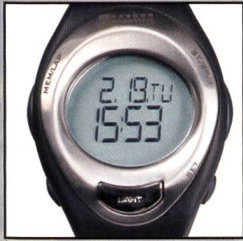

# Montre pulsomètre pour l'entraînement PULSEWATCH TRAINER PRO

Le set complet comprend: montre pulsomètre, émetteur, support pour guidon et sac banane.

L'éclairage bleu du fond offre un contraste optimal même lorsque la lumière est diffuse.