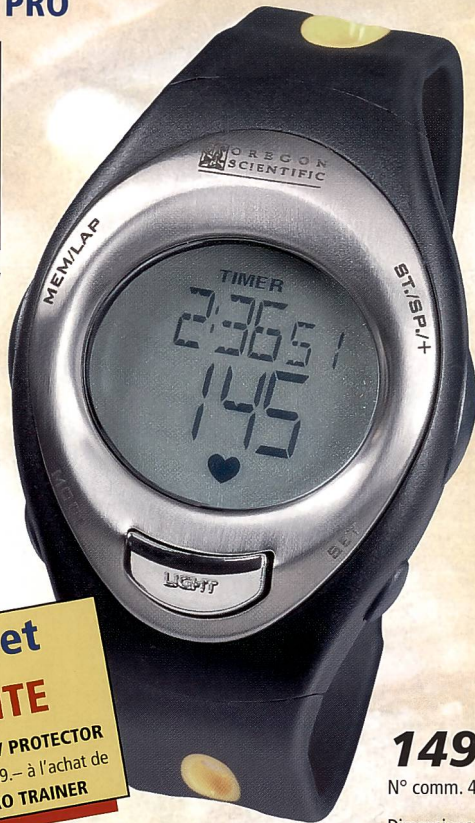

Pour les médicaments Similasan aucun effet secondaire n'a été constaté. Veuillez lire la notice d'emballage.

Similasan

Commandez le prospectus de conseils gratuit :
www.similasan.ch

Montre pulsomètre pour l'entraînement PULSEWATCH TRAINER PRO

Le set complet comprend: montre pulsomètre, émetteur, support pour guidon et sac banane.

L'éclairage bleu du fond offre un contraste optimal même lorsque la lumière est diffuse.

**Super Set
GRATUITE**
1 paire de lunettes UV PROTECTOR argent, d'une valeur de 69.- à l'achat de 1 PULSEWATCH PRO TRAINER

Comparez	PULSEWATCH TRAINER PRO	AVEC D'AUTRES MODELES
Transmission sans fil du rythme cardiaque (pulsations) de la sangle de poitrine à la montre	✓	✓
Programme d'entraînement intelligent	✓	✓
Valeurs limites supérieures et inférieures programmables	✓	✓
Alarme optique et acoustique (désactivable) en cas de dépassement des valeurs limites inférieures et supérieures	✓	✓
Enregistrement du temps d'entraînement et à l'intérieur et à l'extérieur des zones d'entraînement	✓	✓
Enregistrement des données du rythme cardiaque	✓	✓
Rappel des 44 derniers temps effectués, avec rythme cardiaque.	✓	✓
Calcul de la moyenne des calories consommées	✓	✓
HiGlo-Hintergrundbeleuchtung der Anzeige	✓	✓
Eclairage HiGlo du fond de l'affichage	✓	✓
Chronomètre	✓	✓
Grand écran à 2 lignes	✓	✓
Affichage de l'heure et de la date avec jour de la semaine	✓	✓
Support pour guidon de vélo et hometrainer	✓	✓
Affichage simultané pulsomètre et chronomètre	✓	✓
Montre avec fuseaux horaires	✓	✓
Piles-boutons incluses pour la montre et la sangle de poitrine	✓	✓
Sangle de poitrine (émetteur) extra plate et agréable à porter	✓	✓
Prix		149.-

149.-

N° comm. 408 859 P80

Dimensions:

Boîtier 48 x 40 x 13 mm

Sangle de poitrine avec émetteur 345 x 34 x 11 mm

Poids:

Bracelet-montre 35 g

Sangle-émetteur 70 g