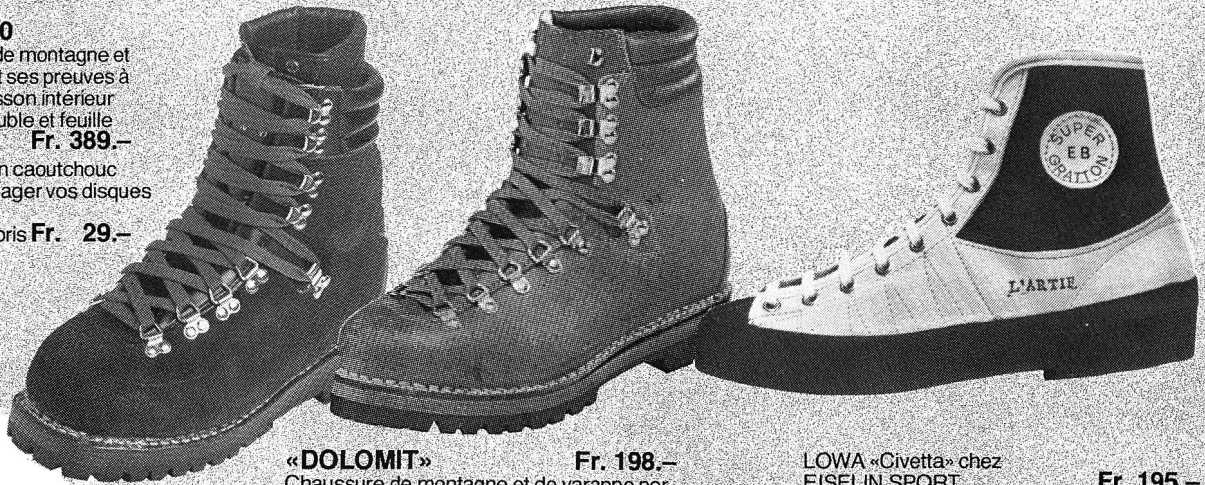

és de notre vaste assortiment...

Arrière-plan: Dhaulagiri 8222 m gravi pour la première fois en 1960 par l'expédition himalayenne Suisse dirigée par Max Eiselin. Répétition en 1980 par EISELIN SPORT. (Demandez notre programme de courses et d'expéditions).

EXPEDITION 8000

Chaussure combinée de montagne et d'expéditions ayant fait ses preuves à l'Himalaya, avec chausson intérieur amovible (en feutre double et feuille d'aluminium). **Fr. 389.-**

Forme amortissante, en caoutchouc mousse mou pour ménager vos disques intervertébraux.

La paire, montage compris **Fr. 29.-**

- Hanwag
- Ortler
- Meindl
- San Marco
- Triolet Duplex
- Gallibier
- Trappeur
- Val d'Or
- Darbellay
- Scarpa
- Asolo Sport
- Lowa
- La Sportiva
- Super Gratton
- L'artif

«DOLOMIT»

Chaussure de montagne et de varappe permettant la fixation de crampons, en cuir sport Suisse brun, imperméable si la chaussure est entretenue avec le «Chromproof» EISELIN SPORT. Semelle rigidifiée sur toute sa longueur, semelle Vibram à profil point jaune, tige souple, coutures doubles.

Modèle de haute montagne à coutures triples, MONT-BLANC **Fr. 230.-**

Fr. 198.-

LOWA «Civetta» chez EISELIN SPORT

Fr. 195.-

GALIBIER «Super-guide»

Fr. 220.-

SUPER GRATTON «L'artif»

Chaussure de varappe spéciale, extra-légère, pour varapper en adhérence, avec talon

Fr. 105.-

SUPER GRATTON «EB» sans talon

Fr. 88.-