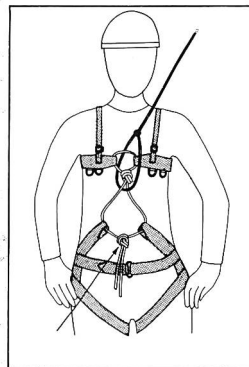

Le plus grand choix
de Suisse en
équipement de montagne
et d'expéditions.

Quelques articles sélection

«**Monti**» Fr. 139.-
Grand sac de haute montagne avec poches extérieures détachables, dispositif pour le transport des skis et rallonge bivouac de 30 cm. Nylon rouge ou bleu avec dos en toile à voile rembourré (armature amovible légère en alu) et fond simili-cuir.

«**CHOUNARD**», sac à dos de qualité supérieure, en nylon très résistant

dès Fr. 138.-

Sacs à dos MILLET et KARRIMOR, obtenables chez EISELIN SPORT à des conditions très avantageuses.

Sacs à dos en toile à voile, à nouveau très demandés:

Sac de varappe CIVETTA, gris, avec rallonge de bivouac

Sac de varappe et de haute montagne MILLET «grand Dru»

Fr. 110.-

Fr. 139.-

Tous les articles de varappe CLOG sont spécialement avantageux chez EISELIN SPORT:

Descendeur Fr. 19.-

Mousqueton Fr. 9.-

Piton Fr. 4.50

Casques contre les chutes de pierres

Super «Arête», le nouveau casque de sécurité léger venant de France, aération excellente

Fr. 49.-

Autres casques à des prix particulièrement avantageux chez EISELIN SPORT:

GALIBIER, «SUPER» ultra-léger Fr. 48.-

VERCORS Fr. 38.-

JOE BROWN SUPER Fr. 52.-

Particulièrement solide, casques recommandés par l'UIAA.

Votre sécurité est le plus important!

Peter Habelin

NOUVEAU: Corde simple UIAA-ELITE super légère.

Ø 10,5 mm seulement, 65 g par m seulement, jaune lumineux/noir, 30 m Fr. 118.50 40 m Fr. 158.-

Corde de montagne: corde double UIAA, Ø 9 mm, jaune lumineux, orange lumineux ou bleu, 30 m Fr. 87.-

Exclusivité mondiale: Les cordes de montagne EISELIN ELITE, PILATE, SUPERARÊTE et YANNICK SEIGNEUR sont assurées contre les dégâts dus à des chutes de pierres et sont, le cas échéant, remplacées gratuitement!

En plus, nous avons: EDELWEISS, EDELRIED, MAMMUT, CASSIN, INTERALP.