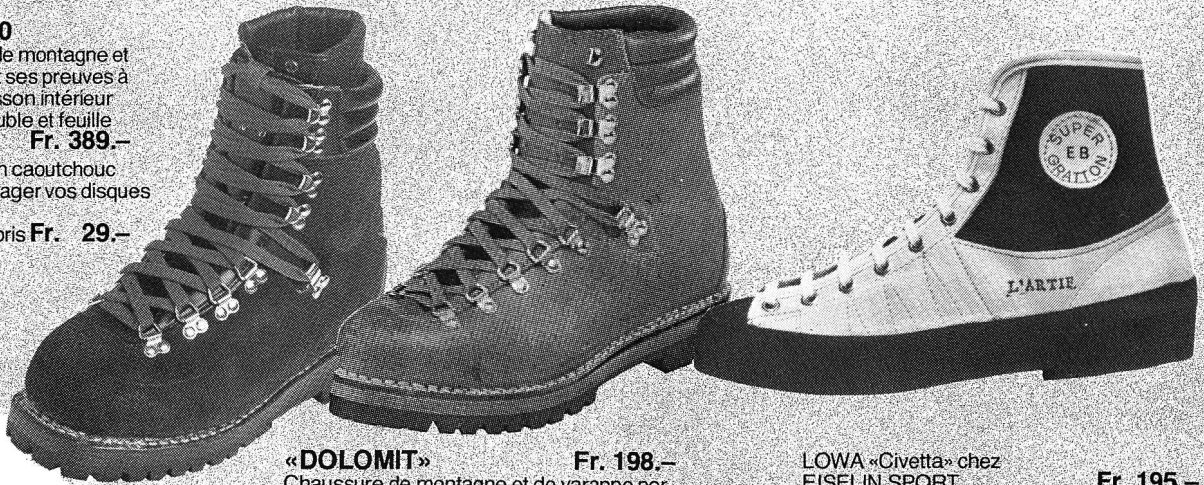

és de notre vaste assortiment...

Arrière-plan: Dhaulagiri 8222 m gravi pour la première fois en 1960 par l'expédition himalayenne Suisse dirigée par Max Eiselin. Répétition en 1980 par EISELIN SPORT. (Demandez notre programme de courses et d'expéditions).

EXPEDITION 8000

Chaussure combinée de montagne et d'expéditions ayant fait ses preuves à l'Himalaya, avec chausson intérieur amovible (en feutre double et feuille d'aluminium). **Fr. 389.-**

Forme amortissante, en caoutchouc mousse mou pour ménager vos disques intervertébraux.

La paire, montage compris **Fr. 29.-**

- Hanwag
- Ortler
- Meindl
- San Marco
- Triolet Duplex
- Gallibier
- Trappeur
- Val d'Or
- Darbellay
- Scarpa
- Asolo Sport
- Lowa
- La Sportiva
- Super Gratton
- L'artif

«DOLOMIT»

Chaussure de montagne et de varappe permettant la fixation de crampons, en cuir sport Suisse brun, imperméable si la chaussure est entretenue avec le «Chromproof» EISELIN SPORT. Semelle rigidifiée sur toute sa longueur, semelle Vibram à profil point jaune, tige souple, coutures doubles.

Modèle de haute montagne à coutures triples, MONT-BLANC **Fr. 230.-**

Fr. 198.-

LOWA «Civetta» chez EISELIN SPORT

Fr. 195.-

GALIBIER «Super-guide»

Fr. 220.-

SUPER GRATTON «L'artif»

Chaussure de varappe spéciale, extra-légère, pour varapper en adhérence, avec talon

Fr. 105.-

SUPER GRATTON «EB» sans talon

Fr. 88.-