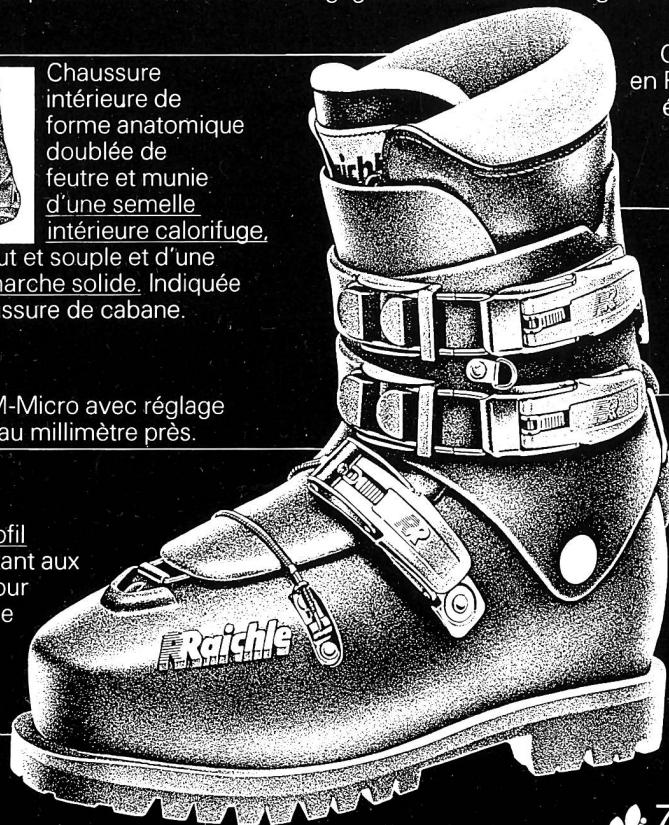

Une nouveauté Raichle
pour les skieurs alpinistes!

bien plus de
CONFORT
à la montée comme à la descente

La nouvelle Raichle TOURING. Technique d'avant-garde, confort et chaussant uniques. Elle offre tout ce que les skieurs alpinistes peuvent exiger aujourd'hui d'une chaussure de ski de haute montagne. - Prenez le temps de faire un essai sans engagement dans votre magasin spécialisé!

Chaussure intérieure de forme anatomique doublée de feutre et munie d'une semelle intérieure calorifuge.

d'un bord haut et souple et d'une semelle de marche solide. Indiquée comme chaussure de cabane.

3 boucles RM-Micro avec réglage de précision au millimètre près.

Semelle à profil Vibram résistant aux crampons, pour une démarche assurée sur la neige comme dans la roche.

Coquille en 3 parties en PU léger résistant et élastique de BAYER, avec articulation pivotante et languette glissante.

Ajustage de l'inclinaison pour fixer instantanément la tige en position d'inclinaison pour les descentes.

Raichle TOURING
Fr. 290.-

Raichle 70 ans
1909-1979
une classe à part!