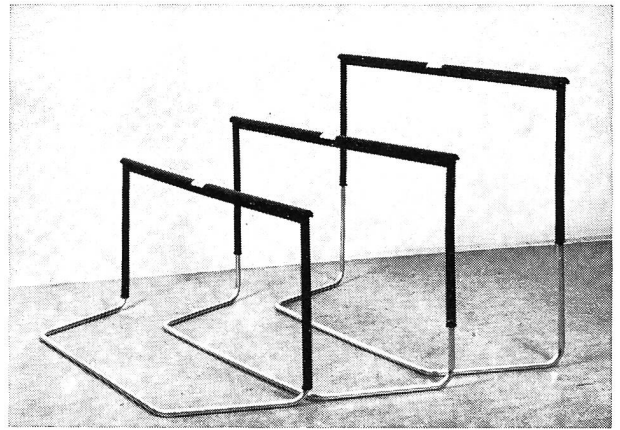

Pour écoles et sociétés

Haies d'exercice H 90

Hauteur réglable de 50 cm à 90 cm (avec tube supplémentaire jusqu'à 106 cm)
plus particulièrement destinées aux écoles et aux groupes de jeunes

Avantages

- tube horizontal élastique, évitant ainsi tout danger de blessure
- montage rapide à la hauteur désirée pour l'instruction
- d'un poids de 3 kg seulement
- prix intéressant (par exemple, en prenant 10 pièces, seulement 50 fr. la pièce)

Utilisation

1. Utilisation variée, par exemple pour
2. formation rythmée et course sans peur de blessure
   - accélération de la détente
3. Peuvent être montées en salle et en plein air.

Demandez le prospectus spécial

R. Bachmann

8503 Huttwilen, Steineggstrasse, tél. (054) 924 63

**berner
oberland**

**Centre de sports
et de détente
Frutigen** 800 m d'alt.

Information:
Office du tourisme CH-Frutigen,
☎ 033 / 71 14 21

180 lits, un grand nombre de dortoirs de douze et six personnes. - Salles de séjour.

Installations de sports: piscine couverte et piscine chauffée à ciel ouvert, terrain de football, court de tennis, saut en hauteur et en longueur, minigolf.

Sol synthétique pour: handball, basketball, volleyball et tennis.

Pour: **camp de sport et de marche - camp de ski** (centre de ski Elsigenalp-Metsch, 2100 m d'alt.)

On cherche à louer

maison de vacances

pour camp de ski
d'école, avec 50 à
70 lits. Nous
sommes intéressés à
une maison située au
soleil et dans une
position
d'enneigement
assurée, libre
régulièrement la
dernière semaine de
janvier.

Première location si
possible janvier 1981

Les offres sont à adresser à:
M. Max Rohr, Rosenweg 660
p.a. commission d'école
5603 **Staufen**

**Centre des Sports
et
d'entraînement**
(altitude 1250 m)

Patinoire couverte (été-hiver), halle de Curling, piscine chauffée et couverte, salle omnisports (45 x 27 m), terrain de football, terrains extérieurs (sol synthétique), saut en hauteur, et en longueur, lancer, tennis (été-hiver), minigolf, piste sportive en forêt.

Facilités de logement:
du dortoir à l'hôtel 1re classe.

Renseignements:

Centre des Sports, 1854 **Leysin** ☎ 025 34 24 42

**Chaque
registre de
camp vieilli**

C'est pourquoi nous vous proposons
quelque chose de plus simple:

Soumettez-nous vos désirs de
cantonnement (qui, quand, quoi, combien)
et nous les transmettons gratuitement
à 180 colonies de vacances.

**KONTAKT
4411 LUPSINGEN**

S'agit-il de lithos 4 couleurs?

très simple:
032 41 83 83

Clichélithos Moser SA Bienne
On a toujours le temps pour vous

**clichélithos
moser sa**
2500 biel bienne

Falkenstrasse 21 rue du Faucon Tel. 032 / 41 83 83