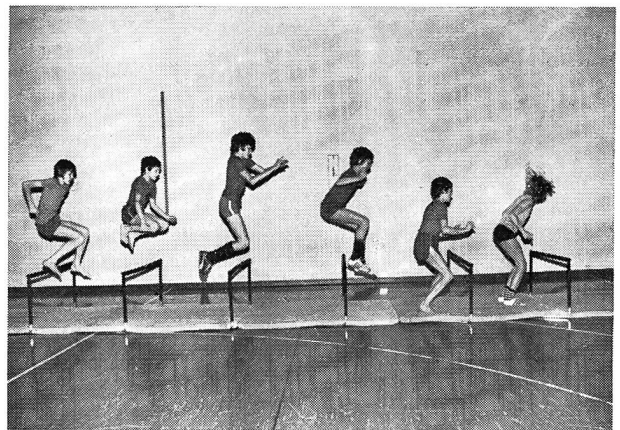

Pour écoles et sociétés

Haies d'exercice H 90

Hauteur réglable de 50 cm à 90 cm (avec tube supplémentaire jusqu'à 106 cm)
plus particulièrement destinées aux écoles et aux groupes de jeunes

Avantages

- tube horizontal élastique, évitant ainsi tout danger de blessure
- montage rapide à la hauteur désirée pour l'instruction
- d'un poids de 3 kg seulement
- prix intéressant (par exemple, en prenant 10 pièces, seulement 50 fr. la pièce)

Utilisation

1. Utilisation variée, par exemple pour
2. formation rythmée et course sans peur de blessure
   - accélération de la détente
3. Peuvent être montées en salle et en plein air.

Demandez le prospectus spécial

R. Bachmann

8503 Huttwilen, Steineggstrasse, tél. (054) 924 63

**berner
oberland**

**Centre de sports
et de détente
Frutigen** 800 m d'alt.

Information:
Office du tourisme CH-Frutigen,
☎ 033 / 71 14 21

180 lits, un grand nombre de dortoirs de douze et six personnes. - Salles de séjour.

Installations de sports: piscine couverte et piscine chauffée à ciel ouvert, terrain de football, court de tennis, saut en hauteur et en longueur, minigolf.

Sol synthétique pour: handball, basketball, volleyball et tennis.

Pour: **camp de sport et de marche - camp de ski** (centre de ski Elsigenalp-Metsch, 2100 m d'alt.)

On cherche à louer

maison de vacances

pour camp de ski
d'école, avec 50 à
70 lits. Nous
sommes intéressés à
une maison située au
soleil et dans une
position
d'enneigement
assurée, libre
régulièrement la
dernière semaine de
janvier.

Première location si
possible janvier 1981

Les offres sont à adresser à:
M. Max Rohr, Rosenweg 660
p.a. commission d'école
5603 **Staufen**

**Centre des Sports
et
d'entraînement**
(altitude 1250 m)

Patinoire couverte (été-hiver), halle de Curling, piscine chauffée et couverte, salle omnisports (45 x 27 m), terrain de football, terrains extérieurs (sol synthétique), saut en hauteur, et en longueur, lancer, tennis (été-hiver), minigolf, piste sportive en forêt.

Facilités de logement:
du dortoir à l'hôtel 1re classe.

Renseignements:

Centre des Sports, 1854 **Leysin** ☎ 025 34 24 42

**Chaque
registre de
camp vieilli**

C'est pourquoi nous vous proposons
quelque chose de plus simple:

Soumettez-nous vos désirs de
cantonnement (qui, quand, quoi, combien)
et nous les transmettons gratuitement
à 180 colonies de vacances.

**KONTAKT
4411 LUPSINGEN**

S'agit-il de lithos 4 couleurs?

très simple:
032 41 83 83

Clichélithos Moser SA Bienne
On a toujours le temps pour vous

**clichélithos
moser sa**
2500 biel bienne

Falkenstrasse 21 rue du Faucon Tel. 032 / 41 83 83