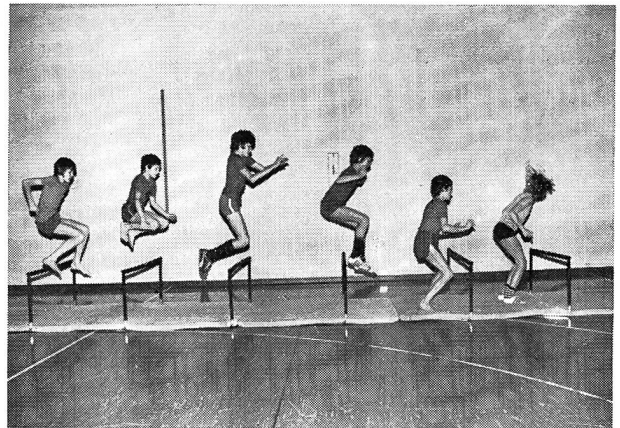

Pour écoles et sociétés

Haies d'exercice H 90

Hauteur réglable de 50 cm à 90 cm (avec tube supplémentaire jusqu'à 106 cm)
plus particulièrement destinées aux écoles et aux groupes de jeunes

Avantages

- tube horizontal élastique, évitant ainsi tout danger de blessure
- montage rapide à la hauteur désirée pour l'instruction
- d'un poids de 3 kg seulement
- prix intéressant (par exemple, en prenant 10 pièces, seulement 50 fr. la pièce)

Utilisation

1. Utilisation variée, par exemple pour
2. formation rythmée et course sans peur de blessure
   - accélération de la détente
3. Peuvent être montées en salle et en plein air.

Demandez le prospectus spécial

R. Bachmann

8503 Huttwilen, Steineggstrasse, tél. (054) 924 63

**berner
oberland**

**Centre de sports
et de détente
Frutigen** 800 m d'alt.

Information:
Office du tourisme CH-Frutigen,
☎ 033 / 71 14 21

180 lits, un grand nombre de dortoirs de douze et six personnes. - Salles de séjour.

Installations de sports: piscine couverte et piscine chauffée à ciel ouvert, terrain de football, court de tennis, saut en hauteur et en longueur, minigolf.

Sol synthétique pour: handball, basketball, volleyball et tennis.

Pour: **camp de sport et de marche - camp de ski** (centre de ski Elsigenalp-Metsch, 2100 m d'alt.)

On cherche à louer

maison de vacances

pour camp de ski
d'école, avec 50 à
70 lits. Nous
sommes intéressés à
une maison située au
soleil et dans une
position
d'enneigement
assurée, libre
régulièrement la
dernière semaine de
janvier.

Première location si
possible janvier 1981

Les offres sont à adresser à:
M. Max Rohr, Rosenweg 660
p.a. commission d'école
5603 **Staufen**

**Centre des Sports
et
d'entraînement**
(altitude 1250 m)

Patinoire couverte (été-hiver), halle de Curling, piscine chauffée et couverte, salle omnisports (45 x 27 m), terrain de football, terrains extérieurs (sol synthétique), saut en hauteur, et en longueur, lancer, tennis (été-hiver), minigolf, piste sportive en forêt.

Facilités de logement:
du dortoir à l'hôtel 1re classe.

Renseignements:

Centre des Sports, 1854 **Leysin** ☎ 025 34 24 42

**Chaque
registre de
camp vieilli**

C'est pourquoi nous vous proposons
quelque chose de plus simple:

Soumettez-nous vos désirs de
cantonnement (qui, quand, quoi, combien)
et nous les transmettons gratuitement
à 180 colonies de vacances.

**KONTAKT
4411 LUPSINGEN**

S'agit-il de lithos 4 couleurs?

très simple:
032 41 83 83

Clichélithos Moser SA Bienne
On a toujours le temps pour vous

**clichélithos
moser sa**
2500 biel bienne

Falkenstrasse 21 rue du Faucon Tel. 032 / 41 83 83