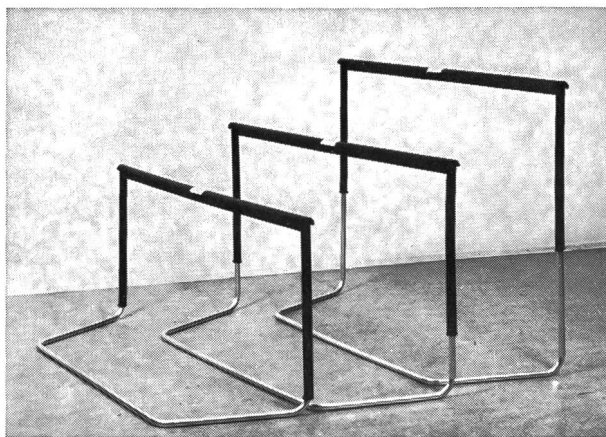

Avantages

- tube horizontal élastique, évitant ainsi tout danger de blessure
- montage rapide à la hauteur désirée pour l'instruction
- d'un poids de 3 kg seulement
- prix intéressant (par exemple, en prenant 10 pièces, seulement 50 fr. la pièce)

Utilisation

Utilisation variée, par exemple pour

- formation rythmée et course sans peur de blessure
- accélération de la détente

Peuvent être montées en salle et en plein air.

Demandez le prospectus spécial

R. Bachmann

8503 Huttwilen, Steineggstrasse, tél. (054) 9 24 63

AIREX®

Plus de 20 ans d'expérience avec les tapis AIREX®

Les tapis AIREX® ont été conçus pour les usages les plus variés et adaptés exactement aux exigences spécifiques de chacun d'eux: