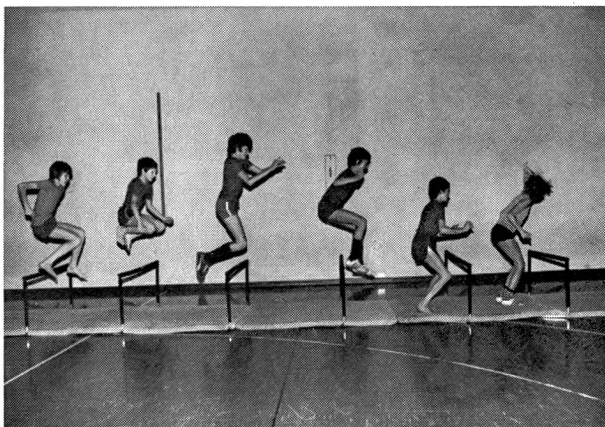

Pour écoles et sociétés

Haies d'exercice H90

Hauteur réglable de 50 cm à 90 cm (avec tube supplémentaire jusqu'à 106 cm)
plus particulièrement destinées aux écoles et aux groupes de jeunes

Avantages

- tube horizontal élastique, évitant ainsi tout danger de blessure
- montage rapide à la hauteur désirée pour l'instruction
- d'un poids de 3 kg seulement
- prix intéressant (par exemple, en prenant 10 pièces, seulement 45 fr. la pièce)

Utilisation

Utilisation variée, par exemple pour

- formation rythmée et course sans peur de blessure
- accélération de la détente

Peut être montée en halle et en plein air.

Demandez le prospectus spécial

R. Bachmann

8503 Huttwilen
Steineggstrasse, tél. (054) 9 24 63

La nouvelle génération REBELL est là

Prix d'introduction pour moniteurs «J+S»

Skis courts Rocky
(au lieu de 348 fr. et 395 fr.)

Rebell-Racing (au lieu de 420 fr.)
seulement 250 fr.

Rebell-Racing S (485 fr.)
seulement 315 fr.

Ajoutez copie de vos papiers d'identité.

Avec la carte du Fans-Club tous les articles de ski sont encore plus avantageux.

Demandez sans engagement prospectus et listes de prix ainsi que la documentation RFC.

REBELL

Skifabrik REBELL CH-3645 Thun-Gwatt
C.F.L. Lohnerstr 24 Tel 033 36 59 59/36 55 55