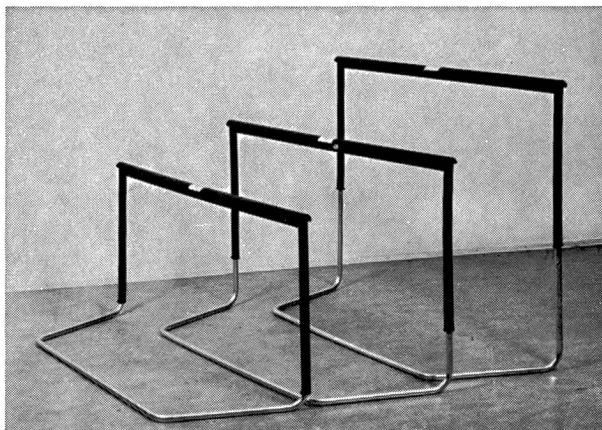

Pour écoles et sociétés

Haies d'exercice H90

Hauteur réglable de 50 cm à 90 cm (avec tube supplémentaire jusqu'à 106 cm)
plus particulièrement destinées aux écoles et aux groupes de jeunes

Avantages

- tube horizontal élastique, évitant ainsi tout danger de blessure
- montage rapide à la hauteur désirée pour l'instruction
- d'un poids de 3 kg seulement
- prix intéressant (par exemple, en prenant 10 pièces, seulement 45 fr. la pièce)

Utilisation

Utilisation variée, par exemple pour

- formation rythmée et course sans peur de blessure
- accélération de la détente

Peut être montée en halle et en plein air.

Demandez le prospectus spécial

R. Bachmann

8503 Huttwilen
Steineggstrasse, tél. (054) 9 24 63

La nouvelle génération REBELL est là

Prix d'introduction pour moniteurs «J+S»

Skis courts Rocky
(au lieu de 348 fr. et 395 fr.)

Rebell-Racing (au lieu de 420 fr.)
seulement 250 fr.

Rebell-Racing S (485 fr.)
seulement 315 fr.

Ajoutez copie de vos papiers d'identité.

Avec la carte du Fans-Club tous les articles de ski sont encore plus avantageux.

Demandez sans engagement prospectus et listes de prix ainsi que la documentation RFC.

REBELL

Skifabrik REBELL CH-3645 Thun-Gwatt
C.F.L. Lohnerstr 24 Tel 033 36 59 59/36 55 55