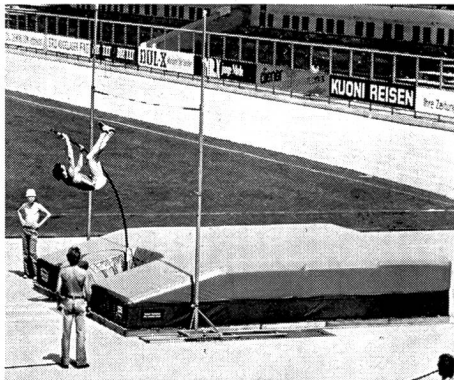

Freestyle  
dames/messieurs  
Fr. 290.-

la boucle géniale  
Raichle-Molitor à  
ajustage de précision  
au millimètre près

**Raichle** offre bien plus!

F9

...dès lors: priorité à la chaussure de ski suisse.