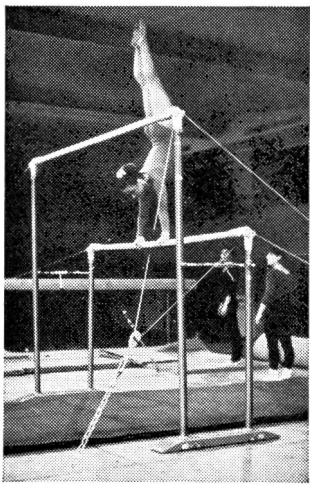

**Fabrique d'engins
de gymnastique**

Alder & Eisenhut AG
8700 Küsnacht-ZH Tél. 01 / 90 09 05
9642 Ebnet-Kappel-SG Tél. 074 / 3 24 24

**CLICHES ET PHOTOLITHOS
MOSER + CIE**

**votre
photogaveur**

**pour une
publicité efficace**

21, rue du Faucon
tél. 032 41 83 83
2500 Bienne