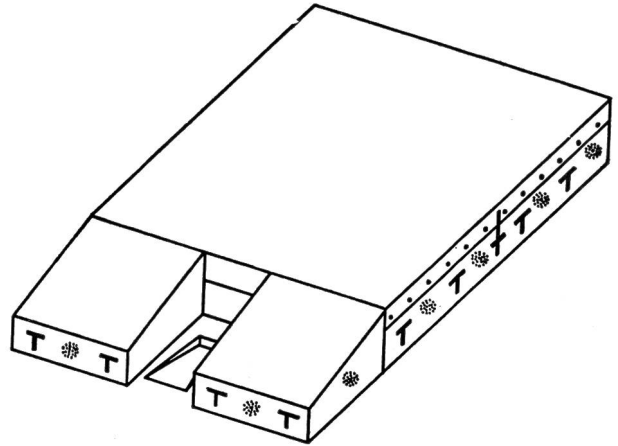

**CLICHES ET PHOTOLITHOS
MOSER + CIE**

**votre
photogaveur**

**pour une
publicité efficace**

21, rue du Faucon
 tél. 032 41 83 83
 2500 Bienne

Matelas pour saut en hauteur et saut à la perche

Matelas pour saut en hauteur et à la perche, en matière mousse Metzeler, avec housse Trevira très solide, de qualité WOOG, aux meilleurs prix. Vous avez le choix entre 44 modèles standard. Demandez notre catalogue.

Matelas pour saut en hauteur en une pièce	y compris housse de protection en jute, non imperméable	y compris housse de protection en matière synthétique imperméable	Matelas pour saut à la perche	y compris housse de protection en jute, non imperméable	y compris housse de protection en matière synthétique imperméable
400 x 160 x 40 cm	Fr. 1640.—	Fr. 1675.—	Type Favorit I, avec matelas avancé droit	Fr. 7 350.—	Fr. 7 545.—
400 x 160 x 50 cm	Fr. 1815.—	Fr. 1850.—	420 x 400 x 70 cm		
400 x 200 x 50 cm	Fr. 2290.—	Fr. 2350.—	Type Favorit II, avec matelas avancé biseauté	Fr. 7 620.—	Fr. 7 865.—
500 x 200 x 50 cm	Fr. 2880.—	Fr. 2970.—	420 x 400 x 70 cm		
500 x 250 x 50 cm	Fr. 3560.—	Fr. 3705.—	Type Olympia I, avec matelas avancé droit	Fr. 10 880.—	Fr. 11 050.—
500 x 300 x 50 cm	Fr. 4210.—	Fr. 4385.—	480 x 480 x 100 cm	Fr. 12 120.—	Fr. 12 290.—
600 x 300 x 50 cm	Fr. 4940.—	Fr. 5115.—	Type Olympia II, avec matelas avancé biseauté		
			480 x 480 x 100 cm		