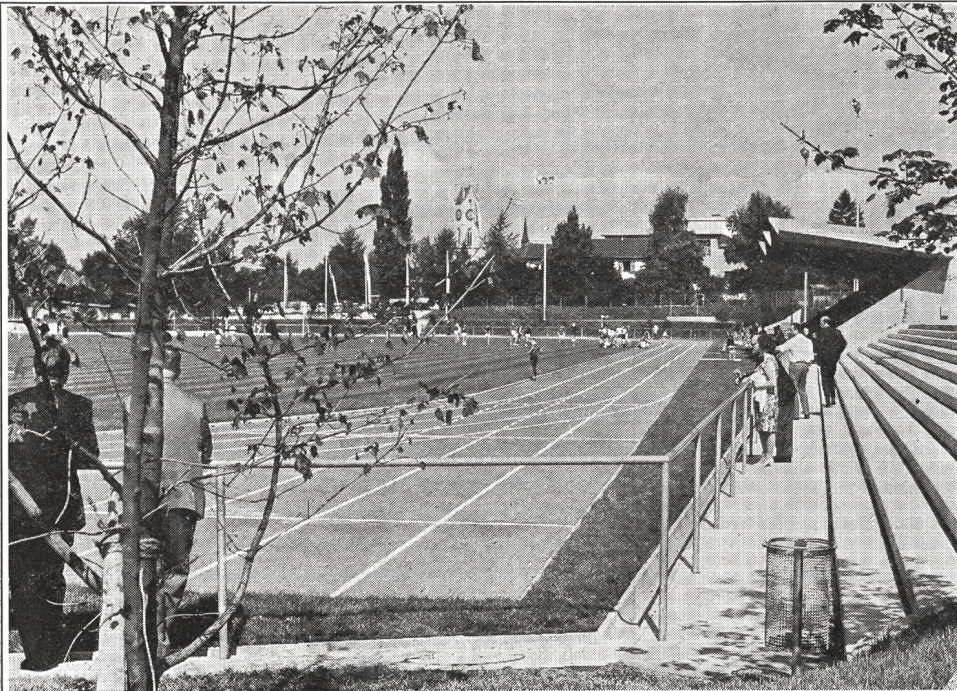

Compas
Kern:
davantage
de plaisir
au travail

Kern & Cie S.A.
5001 Aarau

Kern
SWISS

Jumelles
Kern:
davantage
de joie
aux loisirs

**Place de sport
«Heslibach»,
Küsnacht ZH**

Ici, la maison Hans Bracher a construit la place de gymnastique avec le revêtement Walk-Top, le terrain de gazon d'entraînement, les installations d'athlétisme pour les sauts et les jets ainsi que la piste d'athlétisme avec le matériel de revêtement Tartan, le dernier travail en coopération avec la maison 3-M-Company.