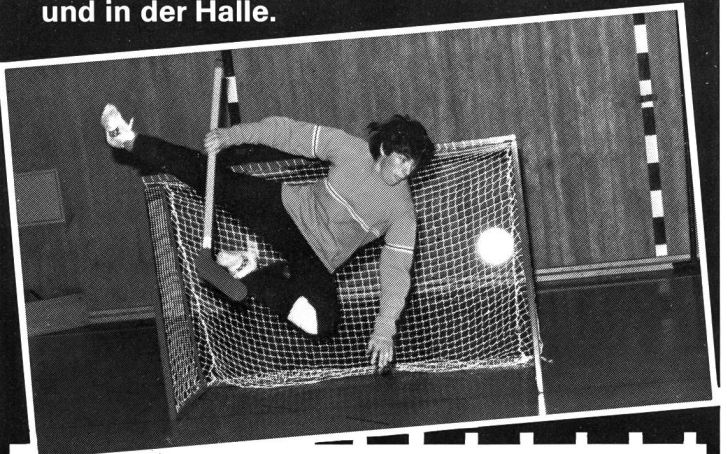

Eines der meistverwendeten Spiele für Schulen und Vereine

Das ungefährliche Hockeyspiel.
Fördert das Spielen im Team.
Spielbar auf Rasen, Asphalt, Hartplätzen
und in der Halle.