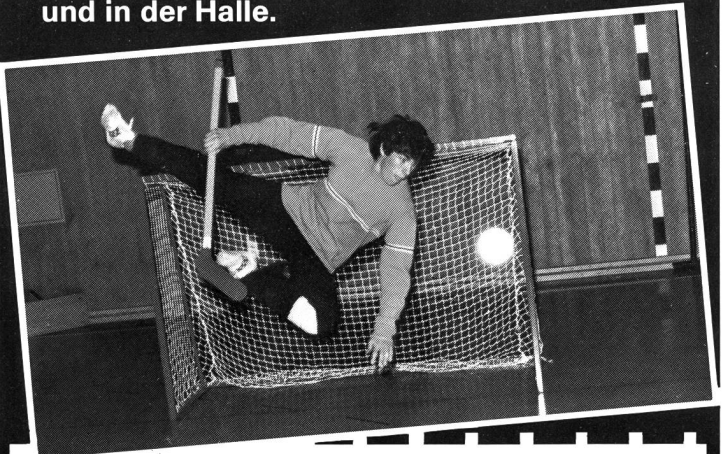

Carite 95% Baumwolle

Wir schicken Ihnen gerne Stoffmuster sowie unseren grossen Farbkatalog mit den neuesten Anzügen aus Dorlastan, Baumwolle und Helanca.

Carite

Gymnastikbekleidung
Postfach, 6023 Rothenburg
Telefon 041 36 99 81 / 53 39 40

Unihoc®

Eines der meistverwendeten Spiele für Schulen und Vereine

Das ungefährliche Hockeyspiel.
Fördert das Spielen im Team.
Spielbar auf Rasen, Asphalt, Hartplätzen
und in der Halle.