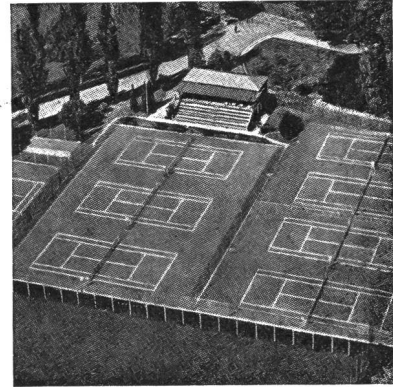

Download PDF: 02.05.2026

ETH-Bibliothek Zürich, E-Periodica, <https://www.e-periodica.ch>

W WALTER MAAG AG

M 4800 ZOFINGEN

Telephon 062 / 51 87 77—78

Schul-, Turn-, Sportplatz — Tennisbauten

Über 40 Jahre Erfahrung sichert Ihnen Qualitätsarbeiten mit wirklich erprobten und bewährten Materialien zu tragbaren Preisen

Por-Plastic-Beläge:
Der wasserdurchlässige,
elastische Zukunftsbelag.
Mit Spikes auf Trockenplätzen
und Bahnen begehbar.

Spezielle und individuelle
Mischungen für
**Sporthallen — Freiflächen —
Handballfelder — Hoch- und
Stabhochsprunganlagen — Lauf-
bahnen — Rund- und Hindernis-
bahnen**

Mehrere 100 Tennisplätze in der
Schweiz erstellt.

Unsere Spezialbeläge:

Maags-Allwetter-Wunderdecken
Maags-Por-Plastic-Spezial-Decke

Elastische Federdecke, wasserdurchlässig, 10 Monate spielbar.

Kern-
Reißzeuge:
mehr Freude
bei der
Arbeit