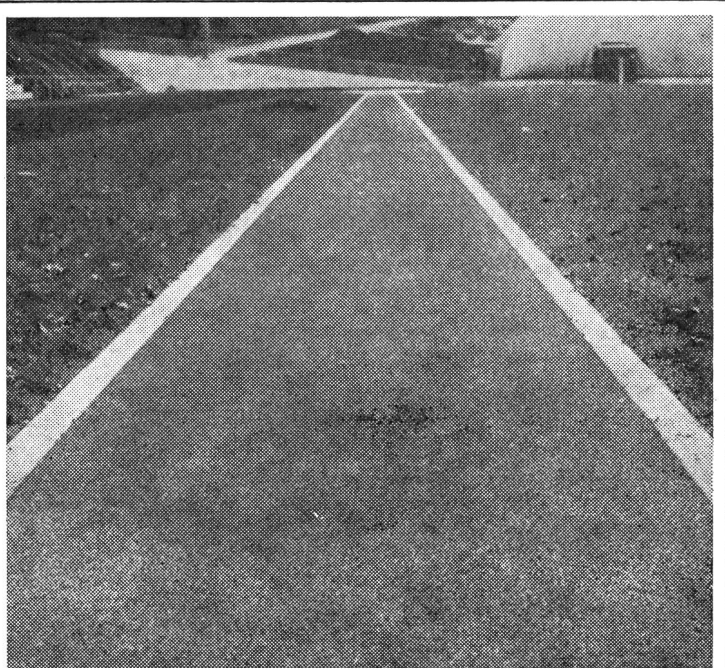

Clichés
Photolithos
2500 Biel-Bienne
Tel. 032 - 2 40 27

Auch hier:

Tartan der sportlich faire Allwetterbelag von der 3M

3M 'Tartan'-Anlaufbahn in der Sportanlage Au in Baden AG

'Tartan' ist sportlich fair, und 'Tartan'-Beläge schaffen gleiche Voraussetzungen für alle Springer und Läufer: keine ausgetrockneten, keine aufgeweichten und keine aufgewühlten Bahnen mehr. 'Tartan' ist rutsch- und abriebfest, federnd elastisch und bleibt unverändert zwischen minus 30° C und plus 50° C. 'Tartan' ist unempfindlich gegen Stollen und Spikes. Und: Die Unterhaltsarbeiten sind minimal, auch deswegen ist 'Tartan' ideal.