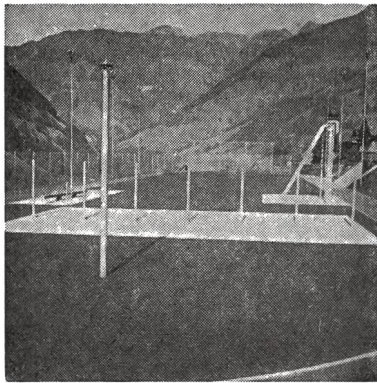

Clichés
Photolithos
2500 Biel-Bienne
Tel. 032 - 2 40 27

Auch hier:

Tartan der sportlich faire Allwetterbelag von der 3M

3M 'Tartan'-Anlaufbahn in der Sportanlage Au in Baden AG

'Tartan' ist sportlich fair, und 'Tartan'-Beläge schaffen gleiche Voraussetzungen für alle Springer und Läufer: keine ausgetrockneten, keine aufgeweichten und keine aufgewühlten Bahnen mehr. 'Tartan' ist rutsch- und abriebfest, federnd elastisch und bleibt unverändert zwischen minus 30° C und plus 50° C. 'Tartan' ist unempfindlich gegen Stollen und Spikes. Und: Die Unterhaltsarbeiten sind minimal, auch deswegen ist 'Tartan' ideal.

Offizielle Einbaufirmen:

Hans Bracher, Sportplatzbau, Bern
Weitere Adressen geben wir auf Anfrage gerne bekannt.

Tartan - sportlich fair.

MINNESOTA MINING PRODUCTS SA

Minnesota Mining Products AG, Räfelstrasse 25, 8045 Zürich

**W
M**

WALTER MAAG AG
4800 ZOFINGEN

Telephon 062 / 51 87 77-78

Schul-, Turn-, Sportplatz – Tennisbauten

40 Jahre Erfahrung sichert Ihnen Qualitätsarbeiten mit wirklich erprobten und bewährten Materialien zu tragbaren Preisen.

Erstklassige **Rasenspielfelder** mit **LAWAG-** Unterlagen die einen raschen Wasserabzug sicherstellen.

Wassergebundene Beläge mit eigenen Mischungen mit **LAWAG-Zwischenbau**.

Por-Plastic-Beläge: Der wasserdurchlässige, hochelastische, europäische Zukunftsbelag.
Mit Spikes auf Trockenplätzen und Bahnen begehbar.