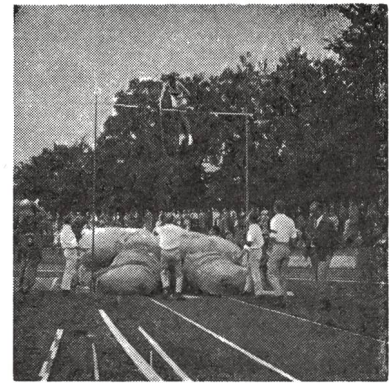

Offizielle Einbaufirmen:

Hans Bracher, Sportplatzbau, Bern
Weitere Adressen geben wir auf Anfrage gerne bekannt.

Tartan - sportlich fair.

MINNESOTA MINING PRODUCTS SA

Minnesota Mining Products AG, Räfelstrasse 25, 8045 Zürich

**W
M**

WALTER MAAG AG
4800 ZOFINGEN

Telephon 062 / 51 87 77-78

Schul-, Turn-, Sportplatz – Tennisbauten

40 Jahre Erfahrung sichert Ihnen Qualitätsarbeiten mit wirklich erprobten und bewährten Materialien zu tragbaren Preisen.

Erstklassige **Rasenspielfelder** mit **LAWAG-** Unterlagen die einen raschen Wasserabzug sicherstellen.

Wassergebundene Beläge mit eigenen Mischungen mit **LAWAG-Zwischenbau**.

Por-Plastic-Beläge: Der wasserdurchlässige, hochelastische, europäische Zukunftsbelag.
Mit Spikes auf Trockenplätzen und Bahnen begehbar.