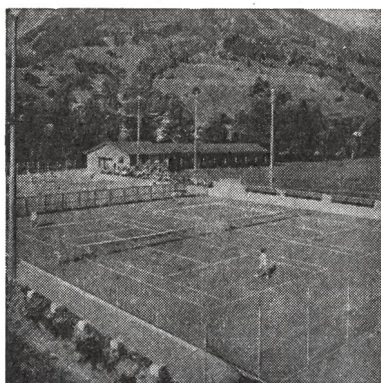

Mehrere **100 Tennisplätze** in der Schweiz erstellt.

Unsere Spezialbeläge:

Maags-Allwetter-Wunderdecken mit LAWAG-Zwischenbau

Maags-Por-Plastic-Spezial-Decke

Elastische Federdecke, wasserdurchlässig, 10 Monate spielbar.