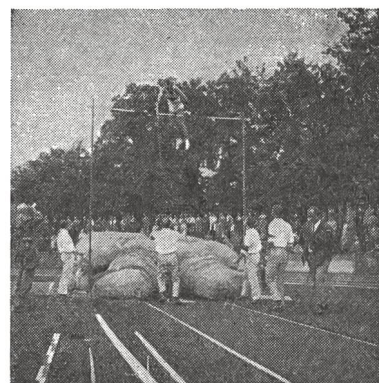

W M WALTER MAAG AG

4800 ZOFINGEN Telephone 062 / 51 87 77-78

Schul-, Turn-, Sportplatz – Tennisbauten

40 Jahre Erfahrung sichert Ihnen Qualitätsarbeiten mit wirklich erprobten und bewährten Materialien zu tragbaren Preisen.

Erstklassige **Rasenspielfelder** mit **LAWAG**- Unterlagen die einen raschen Wasserabzug sicherstellen.

Wassergebundene Beläge mit eigenen Mischungen mit **LAWAG-Zwischenbau**.

Por-Plastic-Beläge: Der wasserdurchlässige, hochelastische, europäische Zukunftsbelag. Mit Spikes auf Trockenplätzen und Bahnen begehbar.