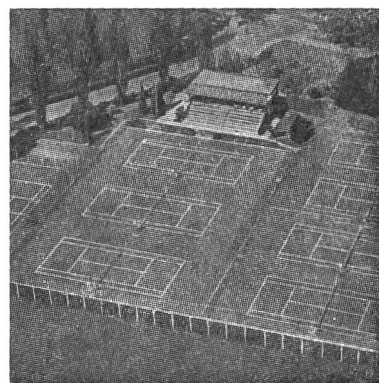

Mehrere **100 Tennisplätze** in der Schweiz erstellt.

Unsere Spezialbeläge:

Maags-Allwetter-Wunderdecken mit LAWAG-Zwischenbau

Maags-Por-Plastic-Spezial-Decke

Elastische Federdecke, wasserdurchlässig, 10 Monate spielbar.