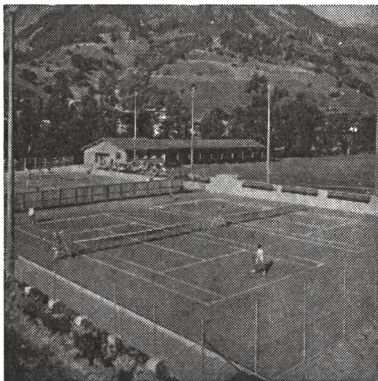

Mehrere **100 Tennisplätze** in der Schweiz erstellt.

Unsere Spezialbeläge:

Maags-Allwetter-Wunderdecken mit LAWAG-Zwischenbau

Maags-Por-Plastic-Spezial-Decke

Elastische Federdecke, wasserdurchlässig, 10 Monate spielbar.