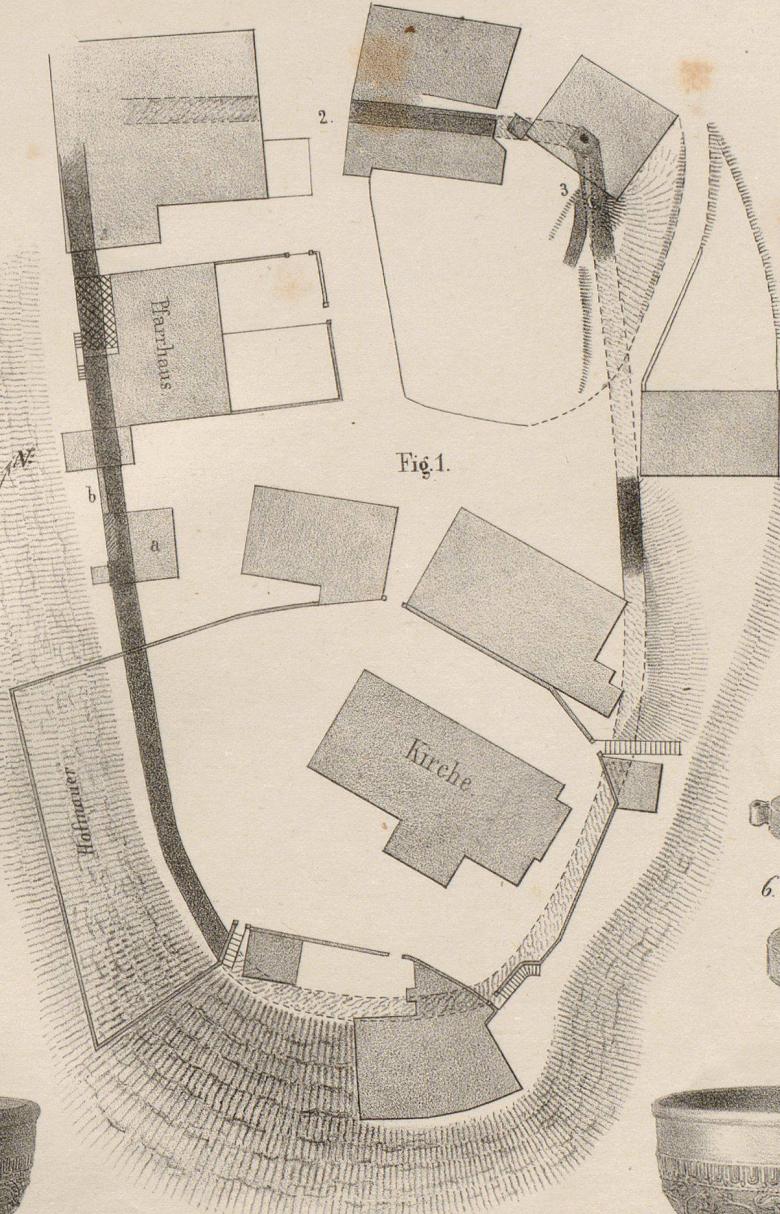

Rhein

BURG STEIN.

Stellenweise.

Maßstab 100 50 100 200 300' Schweiz. Fuß.

Plan des Thurmes bei 7. in Fig. 1.

OBERWINTERTHUR.
VITVDVRVM.

Römische Mauern
ehemalige römische Mauern

Maßstab für den Situationsplan.