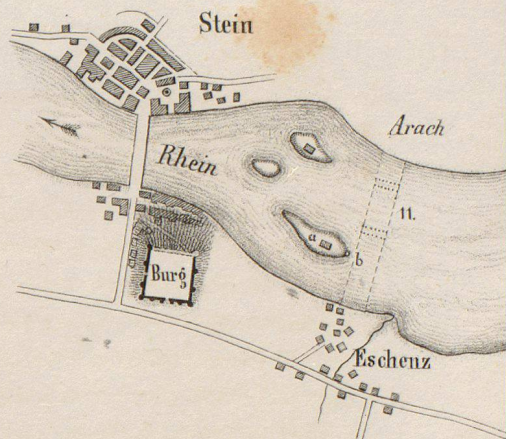

Rhein

BURG STEIN.

Stellenweise.

Maßstab 100 50 100 200 300' Schweiz. Fuß.

Plan des Thurmes bei 7. in Fig. 1.

OBERWINTERTHUR.
VITVDVRVM.

Römische Mauern
ehemalige römische Mauern

Maßstab für den Situationsplan.