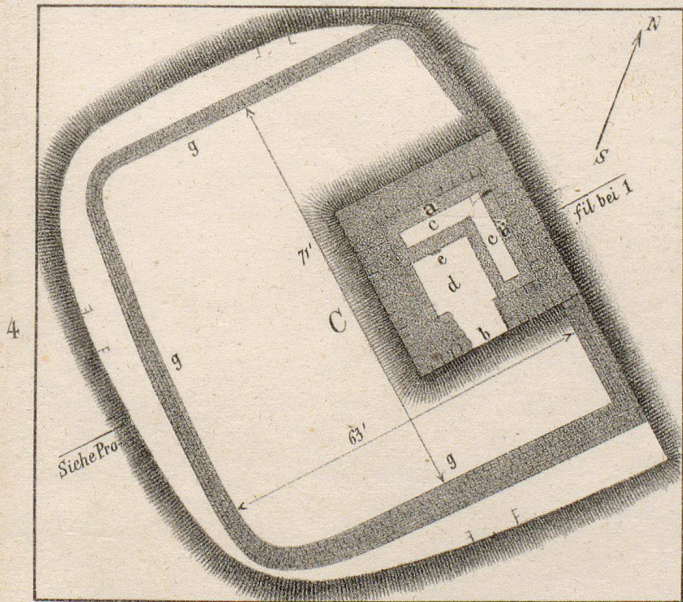

gegen den Rhein.

Kaisten

7