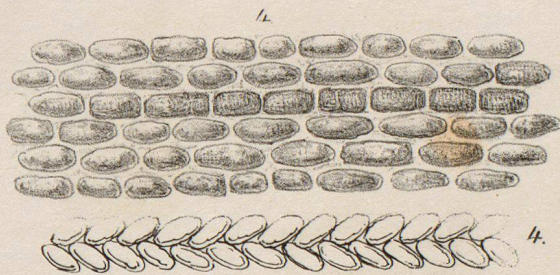

Rhein

BURG STEIN.

Stellenweise.

Maßstab 100 50 100 200 300' Schweiz. Fuß.

Plan des Thurmes bei 7. in Fig. 1.

OBERWINTERTHUR.
VITVDVRVM.

Römische Mauern
ehemalige römische Mauern

Maßstab für den Situationsplan.