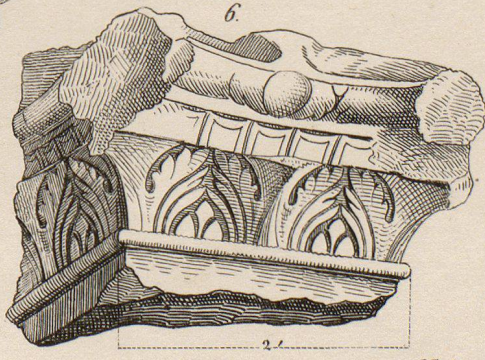

Rhein

BURG STEIN.

Stellenweise.

Maßstab 100 50 100 200 300' Schweiz. Fuß.

Plan des Thurmes bei 7. in Fig. 1.

OBERWINTERTHUR.
VITVDVRVM.

Römische Mauern
ehemalige römische Mauern

Maßstab für den Situationsplan.

Reduction 1:000

50 40 30 20 10 0 50 100 150 200 Schwa. M.

Pfin.
AD FINES

Fig. 1

Baden.
AQVAE
(HELVETIORVM)

Fig. 2.

ARBON
ARBORFELIX
ARBONA

Jrgerhausen