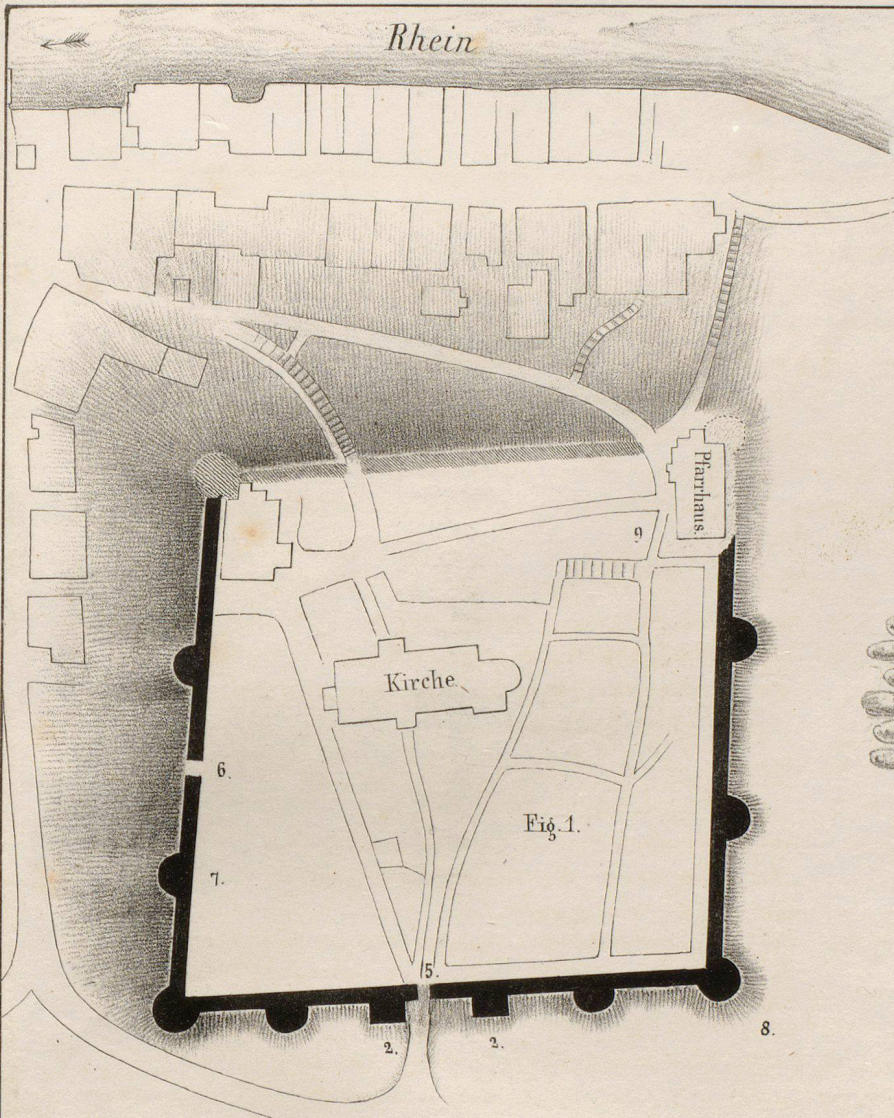

Rhein

BURG STEIN.

Stellenweise.

Maßstab 100 50 100 200 300' Schweiz. Fuß.

Plan des Thurmes bei 7. in Fig. 1.

OBERWINTERTHUR.
VITVDVRVM.

Römische Mauern
ehemalige römische Mauern

Maßstab für den Situationsplan.