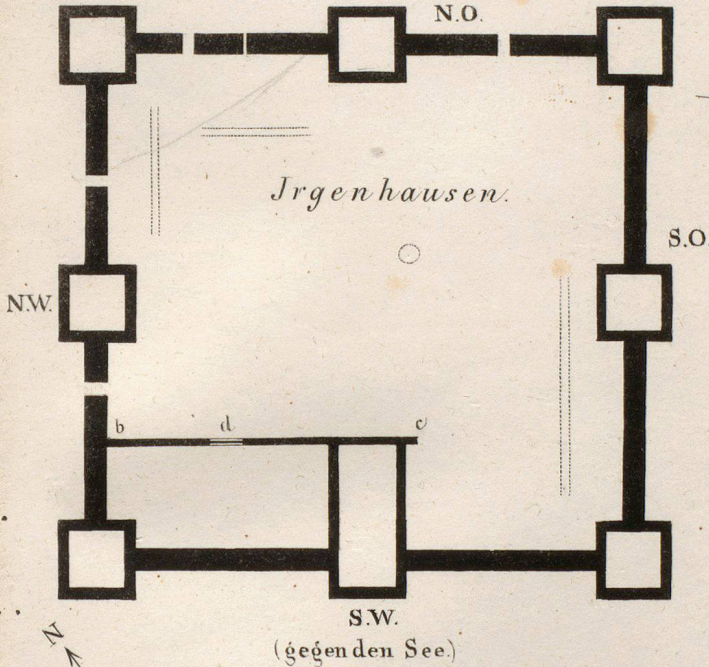

ARBON
ARBORFELIX
ARBONA

Jrgerhausen

Zurzach
TENEDO

Kirche.

Pfarrhof.

Rheinwein