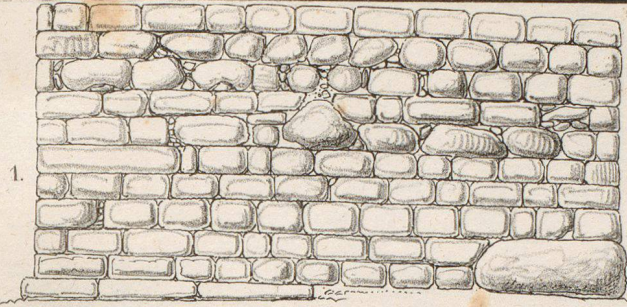

ARBON
ARBORFELIX
ARBONA

Jrgerhausen

Zurzach
TENEDO

Kirche.

Pfarrhof.

Rheinwein