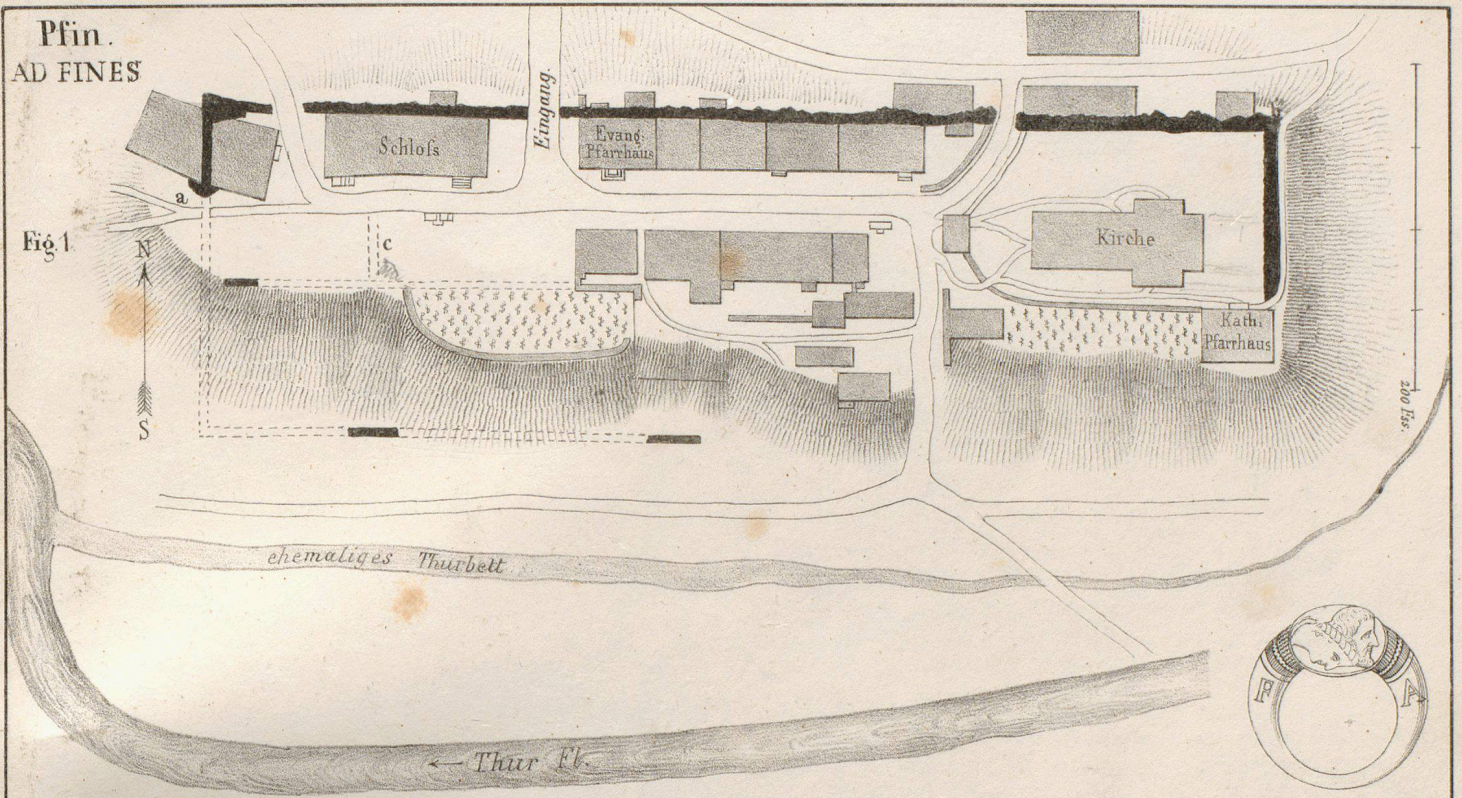

Pfin.
AD FINES

Fig. 1