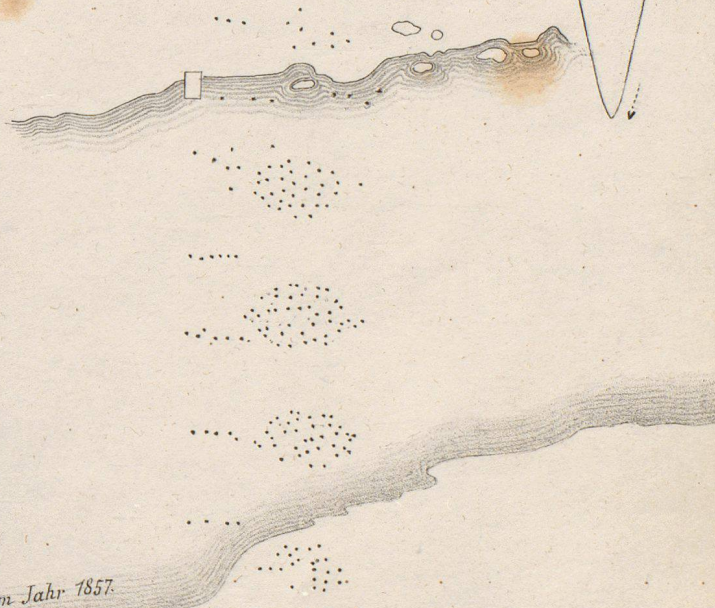

ARBON
ARBORFELIX
ARBONA

Jrgerhausen

Zurzach
TENEDO

Kirche.

Pfarrhof.

Rheinwein