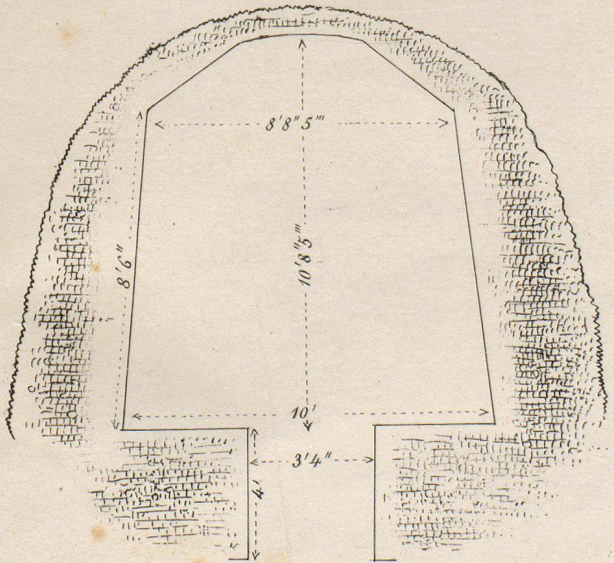

Rhein

BURG STEIN.

Stellenweise.

Maßstab 100 50 100 200 300' Schweiz. Fuß.

Plan des Thurmes bei 7. in Fig. 1.

OBERWINTERTHUR.
VITVDVRVM.

Römische Mauern
ehemalige römische Mauern

Maßstab für den Situationsplan.

Reduction 1:000

50 40 30 20 10 0 50 100 150 200 Schwa. M.

Pfin.
AD FINES

Fig. 1

Baden.
AQVAE
(HELVETIORVM)

Fig. 2.

ARBON
ARBORFELIX
ARBONA

Jrgerhausen