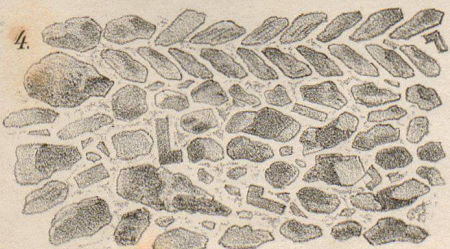

Rhein

BURG STEIN.

Stellenweise.

Maßstab 100 50 100 200 300' Schweiz. Fuß.

Plan des Thurmes bei 7. in Fig. 1.

OBERWINTERTHUR.
VITVDVRVM.

Römische Mauern
ehemalige römische Mauern

Maßstab für den Situationsplan.

Reduction 1:000

50 40 30 20 10 0 50 100 150 200 Schwa. M.

Pfin.
AD FINES

Fig. 1

Baden.
AQVAE
(HELVETIORVM)

Fig. 2.

ARBON
ARBORFELIX
ARBONA

Jrgerhausen