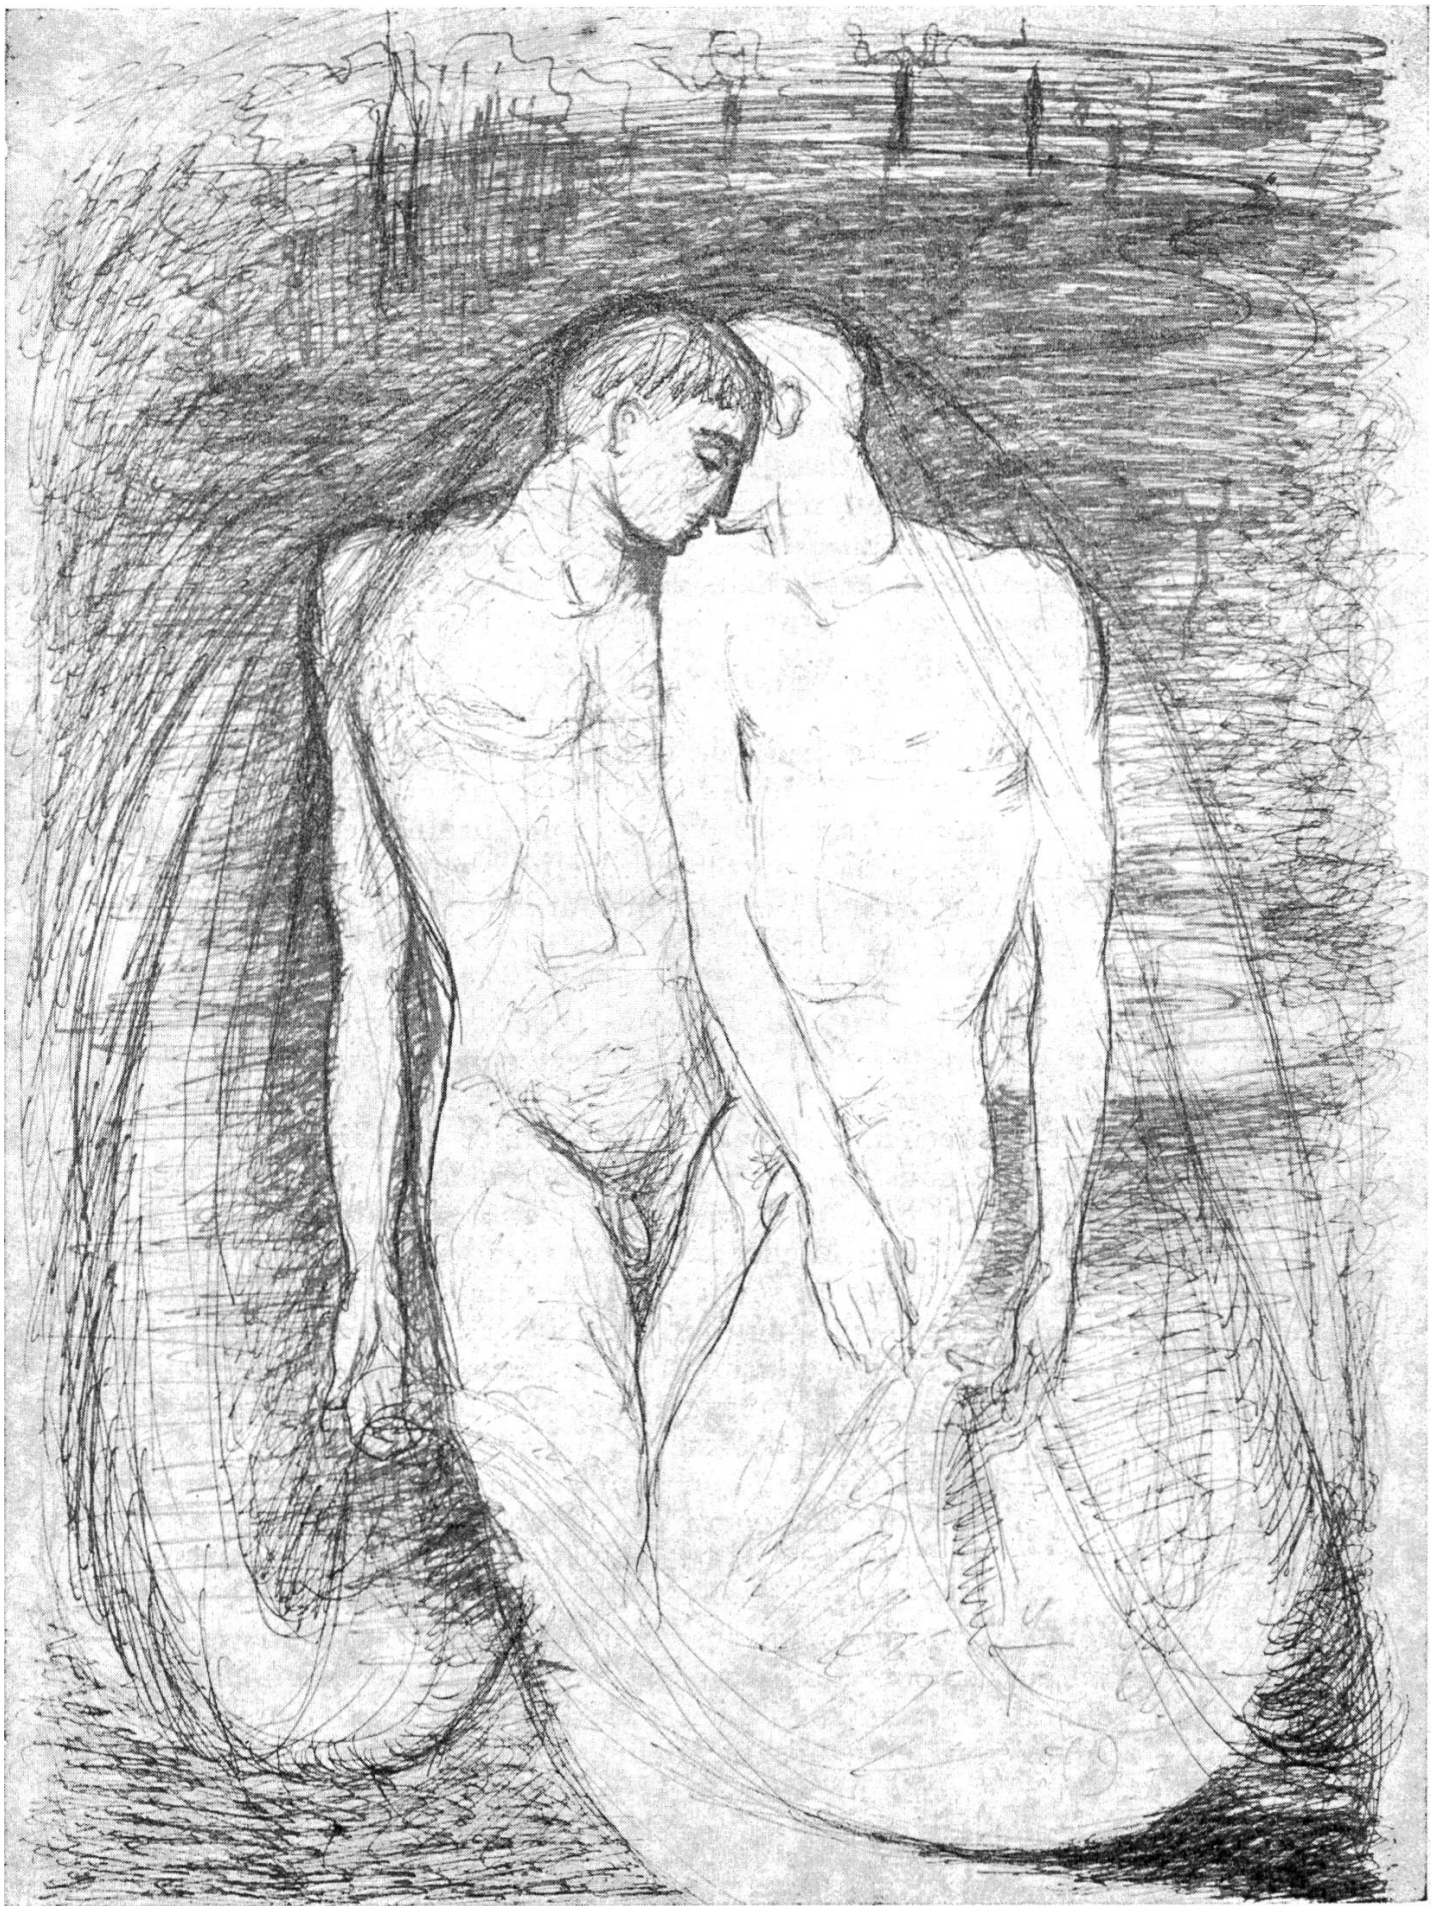

Dessin de Edouard Brucks, Berlin