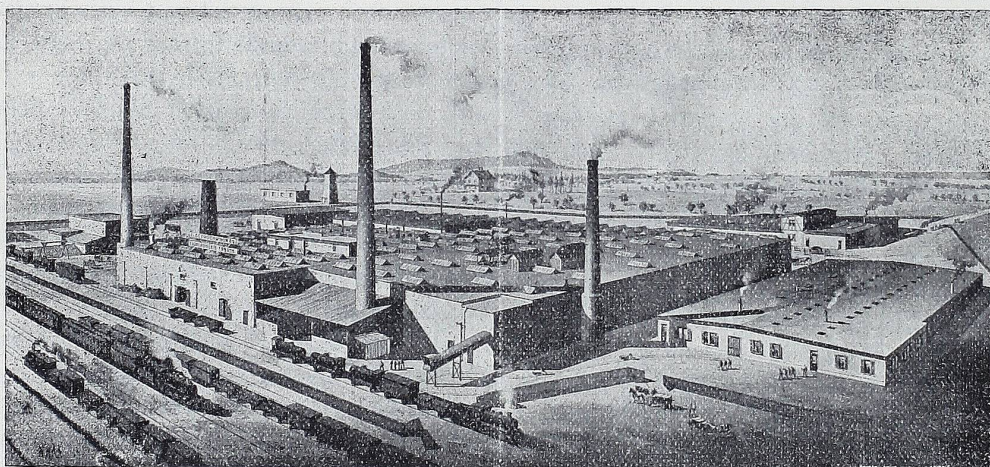

Projektions-Kohlen

beziehen Sie am vorteilhaftesten

durch

1025

ELECTROCARBON A.-G.

Niederglatt Zürich

FABRIK elektrischer Kohlen

Sie schützen auf diese Weise in Ihrem
eigensten Interesse die einheimische
Industrie. Versand bis auf weiteres
. . . nur gegen Nachnahme . . .