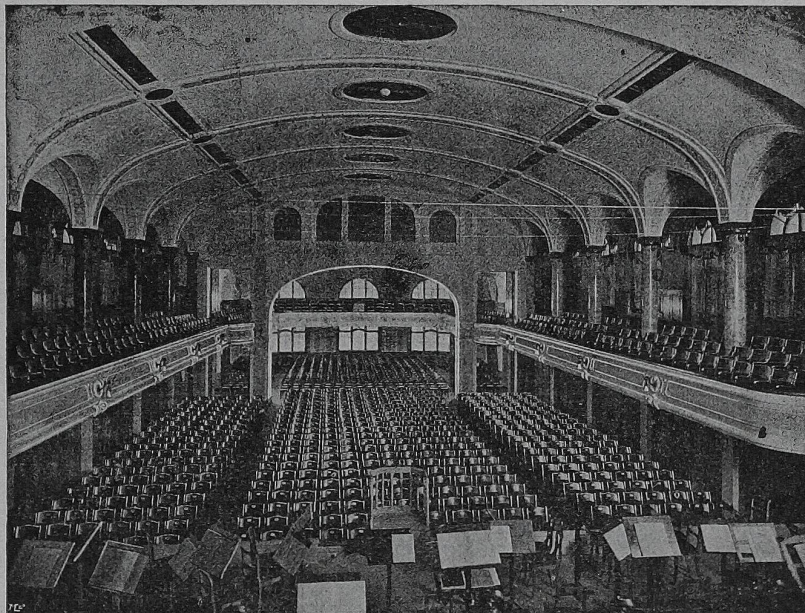

A.-G. Möbelfabrik Horgen-Glarus

— in H O R G E N —

TELEPHON No. 10

Telegramme: STUHLFABRIK

TELEPHON No. 10

Einzig schweizerische Fabrik für komplette Bestuhlungen aus gebogenem Holz
(elegantestes und dauerhaftestes System) für
Kinematographen & Theater etc.

Grösste
Leistungsfähigkeit.

Kurze
Lieferfristen.

Konkurrenzlose
Preise.

Montage durch
eigenes Personal

Vertreter an allen Plätzen Einige in allerletzter Zeit gelieferte Bestuhlungen: **Vertreter an allen Plätzen**

Tonhalle St. Gallen (1800 Sitzplätze)
American Kinema, St. Gallen
Kinotheater Central, Luzern
Apollo-Kino-Theater, Luzern
Flora-Kino-Theater, Luzern
Renoma-Kino-Theater, Luzern
Cinéma du Port, Neuchâtel
Apollo-Cinéma-Pathé, Neuchâtel (850 Plätze)
The Royal Bio Co., Genf (300 Plätze)
Olympia-Théâtre, Plainpalais, Genf (500 Plätze)
Kinematograph Zürcherhof (Hipleh-Walt), Zürich
Olympia-Kinematograph, Zürich

The Royal Biograph, Lausanne
Cinéma Central, Genève
Cinéma Excelsior, Genève
Mont-Blanc-Cinéma, Genève
Théâtre de la Comédie, Genève
Salone Argentina Excelsior, Lugano
Cinéma Metropol, Bern
Theater-Variété (Typographia) Bern 2500 Plätze)
Cinéma Lux, Vevey
Cinéma Lux, Moutreux
Kinematograph Müller, Weinfelden (2)
Kinematograph Meier, Wil

— sowie weitere Kinematographen in: —

Basel :: Chur :: Bern :: Chaux-de-Fonds :: Vevey :: Interlaken :: Yverdon etc.