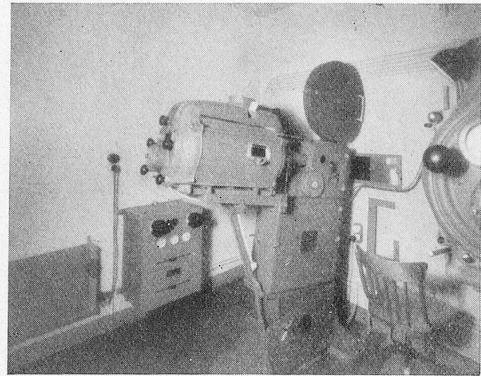

Download PDF: 28.04.2026

ETH-Bibliothek Zürich, E-Periodica, <https://www.e-periodica.ch>

Die Maschine
für das
fortschrittliche
Theater

Kabine im Cinéma PALACE, Solothurn

Wir liefern in erstklassiger Qualität: