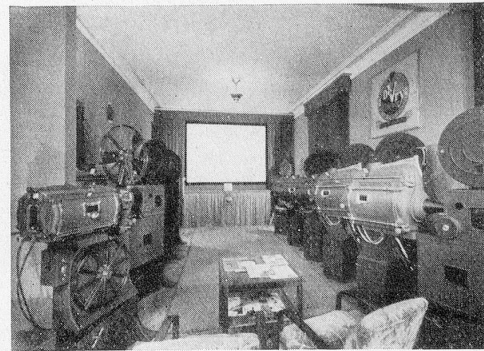

Teilansicht unseres Vorführungsraumes in Zürich