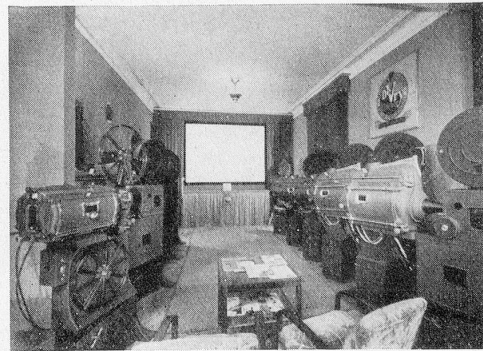

Teilansicht unseres Vorführungsraumes in Zürich