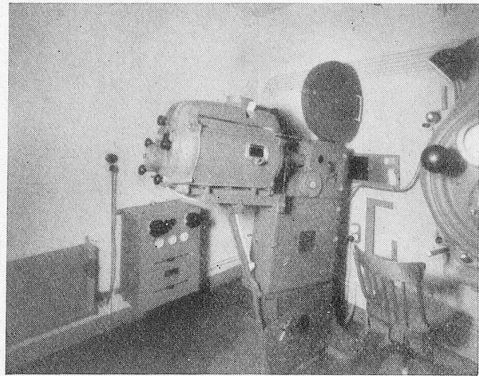

**Download PDF:** 27.04.2026

**ETH-Bibliothek Zürich, E-Periodica, <https://www.e-periodica.ch>**

Die Maschine  
für das  
*fortschrittliche*  
Theater

Kabine im Cinéma PALACE, Solothurn

Wir liefern in erstklassiger Qualität: