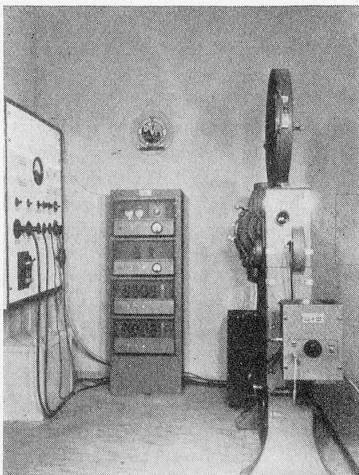

Teilansicht unseres Vorführungsraumes in Zürich

Verlangen Sie Prospekte und Preisofferte
von der Generalvertretung für die Schweiz:

J. H. HORT Zürich 2

Beethovenstrasse 7, beim Kongresshaus
Telephon: 5 39 66 - Telegr.: Kinohort