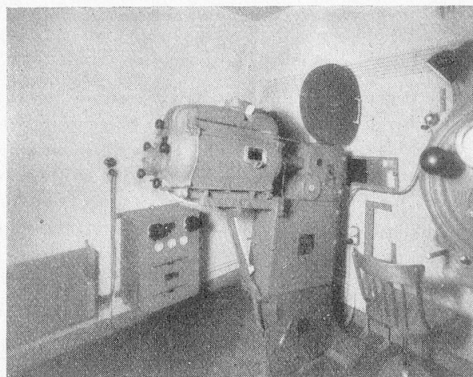

Die Maschine
für das
fortschrittliche
Theater

Kabine im Cinéma PALACE, Solothurn

Wir liefern in erstklassiger Qualität:

Komplette Theateranlagen — Original DeVRY Tonfilmverstärker — STRONG Spiegelbogenlampen mit 300 und 356 mm Spiegeldurchmesser, mit vollautomatischem Kohlennachschub, bis 80 Ampère belastbar — Halbtransportable- und Kofferapparaturen mit 1000 und 2100 Watt Lampen

Grösstes Maschinen- und Ersatzteillager der Schweiz!

Alle DeVRY-Theatermaschinen sind mit den lichtstarken DeVRY „BRILLANTE“-Objektiven, mit Doppel-Erregerlampen-System und den unverbiegbaren „ETERNAL“-Stahlpulen ausgestattet.

Die Theatermaschinen werden auf Wunsch mit 1300-Meter-Feuerschutztrommeln geliefert.