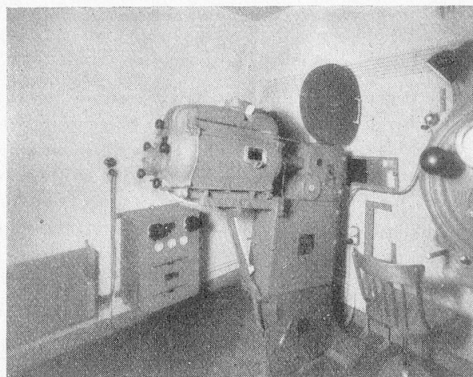

**Download PDF:** 13.04.2026

**ETH-Bibliothek Zürich, E-Periodica, <https://www.e-periodica.ch>**

Die Maschine  
für das  
*fortschrittliche*  
Theater

Kabine im Cinéma PALACE, Solothurn

Wir liefern in erstklassiger Qualität: