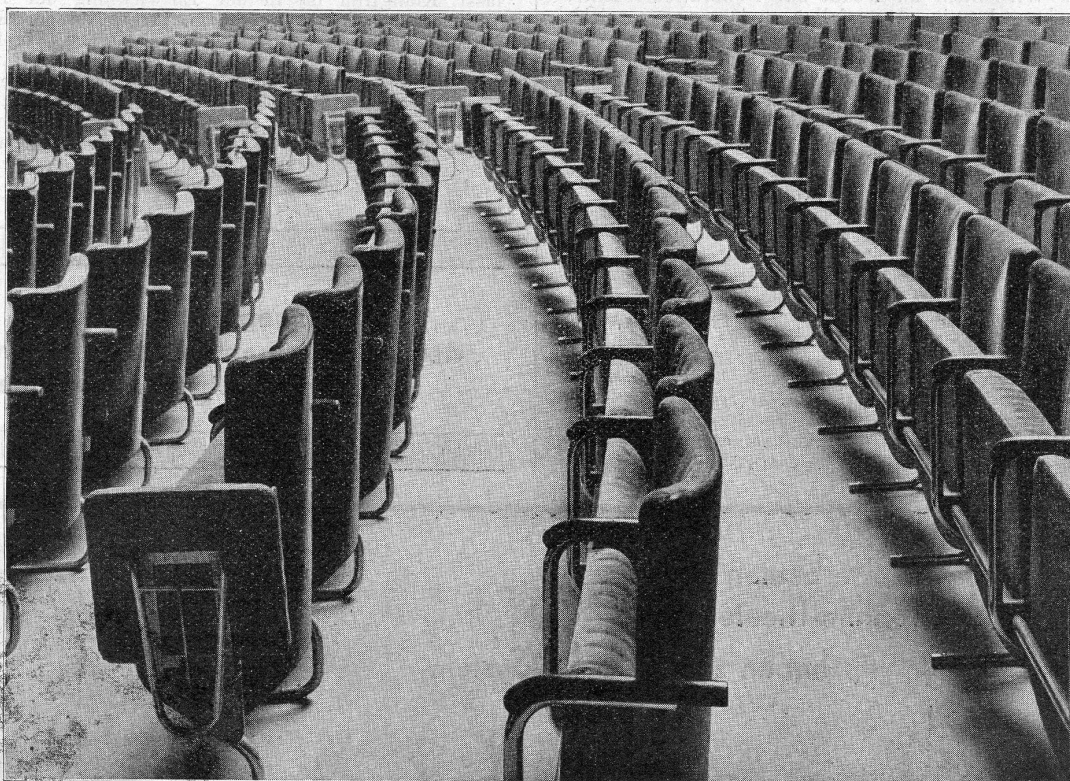

— NEUHEIT 1932 —

Modell „ROXY“ mit beweglichem
Rücken verbreitert die Zwischen-
gänge um 20 cm ohne Reduk-
tion der Platzzahl.

ROXY · KINO
ZURICH

Nouveau type 1932

Modèle „ROXY“ avec dossier mo-
bile, élargissant les couloirs de 20 cm,
sans diminution du nombre des sièges