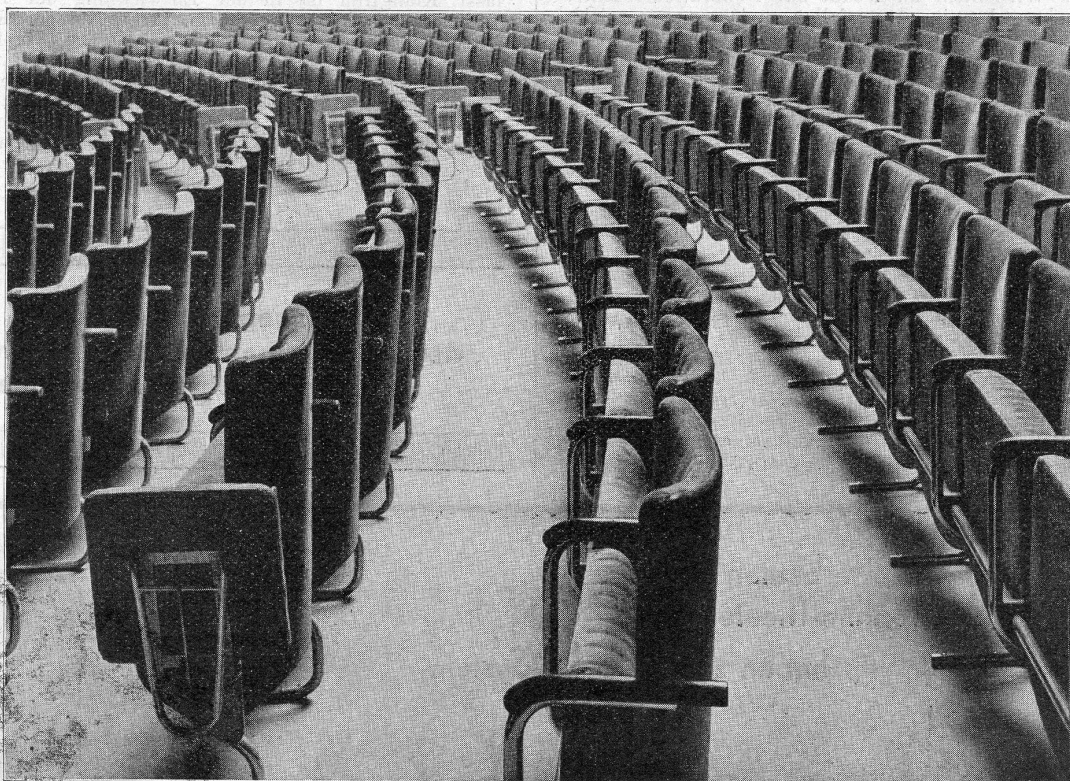

## — NEUHEIT 1932 —

Modell „ROXY“ mit beweglichem  
Rücken verbreitert die Zwischen-  
gänge um 20 cm ohne Reduk-  
tion der Platzzahl.

ROXY · KINO  
ZURICH